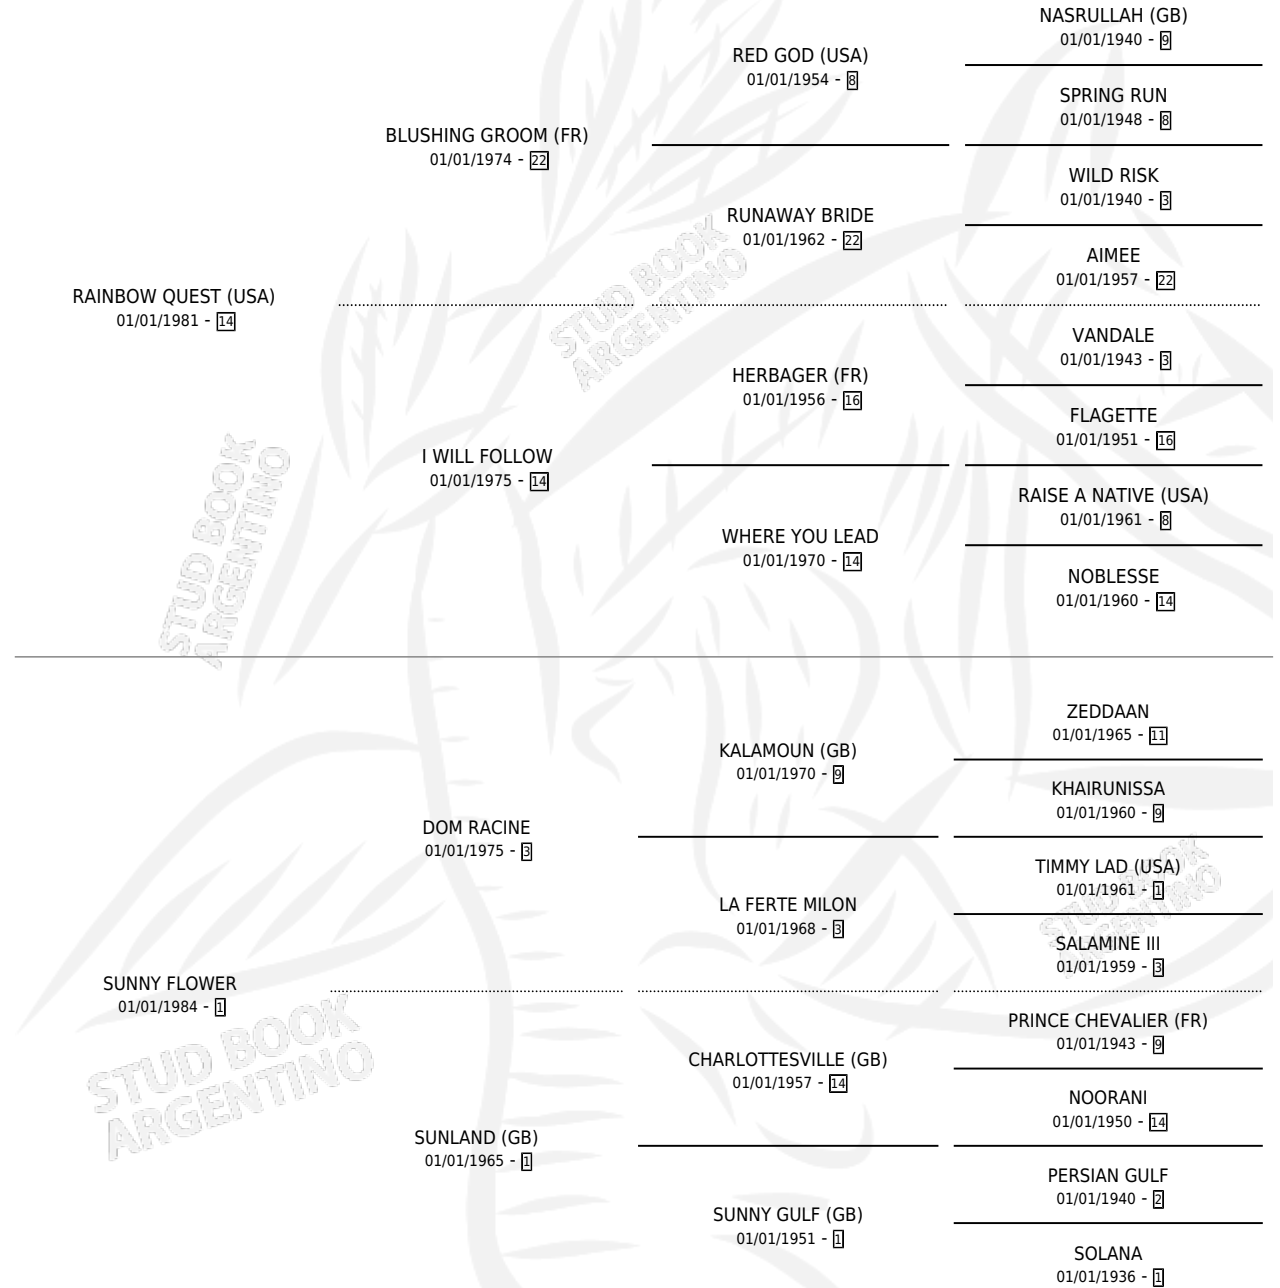

WAGON MASTER

por **RAINBOW QUEST (USA)** y **SUNNY FLOWER** por **DOM RACINE**

Argentina · Macho · No Consigna · SP · 01/01/1990
Familia 1-l · Volumen 34

ESTADO

TIPIFICACIÓN SANGUÍNEA	X
TIPIFICACIÓN POR ADN	X
PASAPORTE	X
IDENTIFICACIÓN POR MICROCHIP	X
REPRODUCTOR	X

Lugar de nacimiento: Campo particular
Criador: Sin dato

~

HIJOS

	MACHOS	HEMBRAS
2 NACIERON	0	2
SIN ACTUACIONES		

PEDIGREE

WAGON MASTER

Datos oficiales del Stud Book Argentino

Documento generado el 26/04/2026