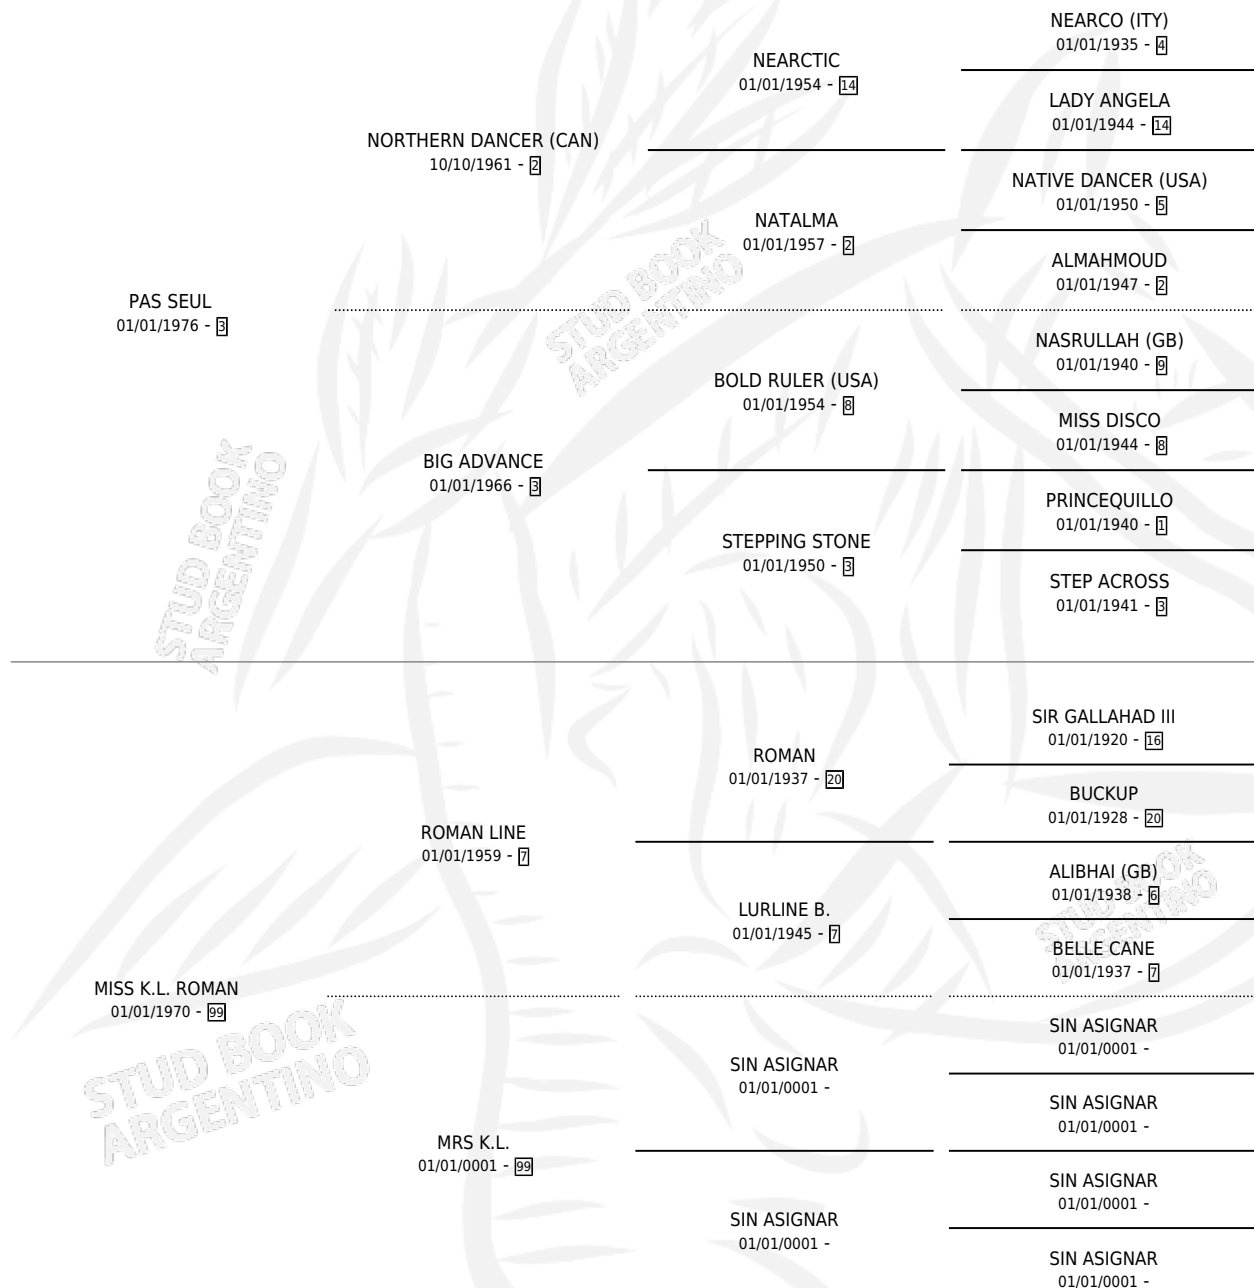

PASS THE LINE

por PAS SEUL y MISS K.L. ROMAN por ROMAN LINE

Argentina · Macho · No Consigna · SP · 01/01/1981
Familia 99 · Volumen 31

ESTADO

TIPIFICACIÓN SANGUÍNEA	X
TIPIFICACIÓN POR ADN	X
PASAPORTE	X
IDENTIFICACIÓN POR MICROCHIP	X
REPRODUCTOR	X

Lugar de nacimiento: Campo particular

Criador: Sin dato

~

HIJOS

	MACHOS	HEMBRAS
1 NACIERON	0	1

SIN ACTUACIONES

PEDIGREE

PASS THE LINE