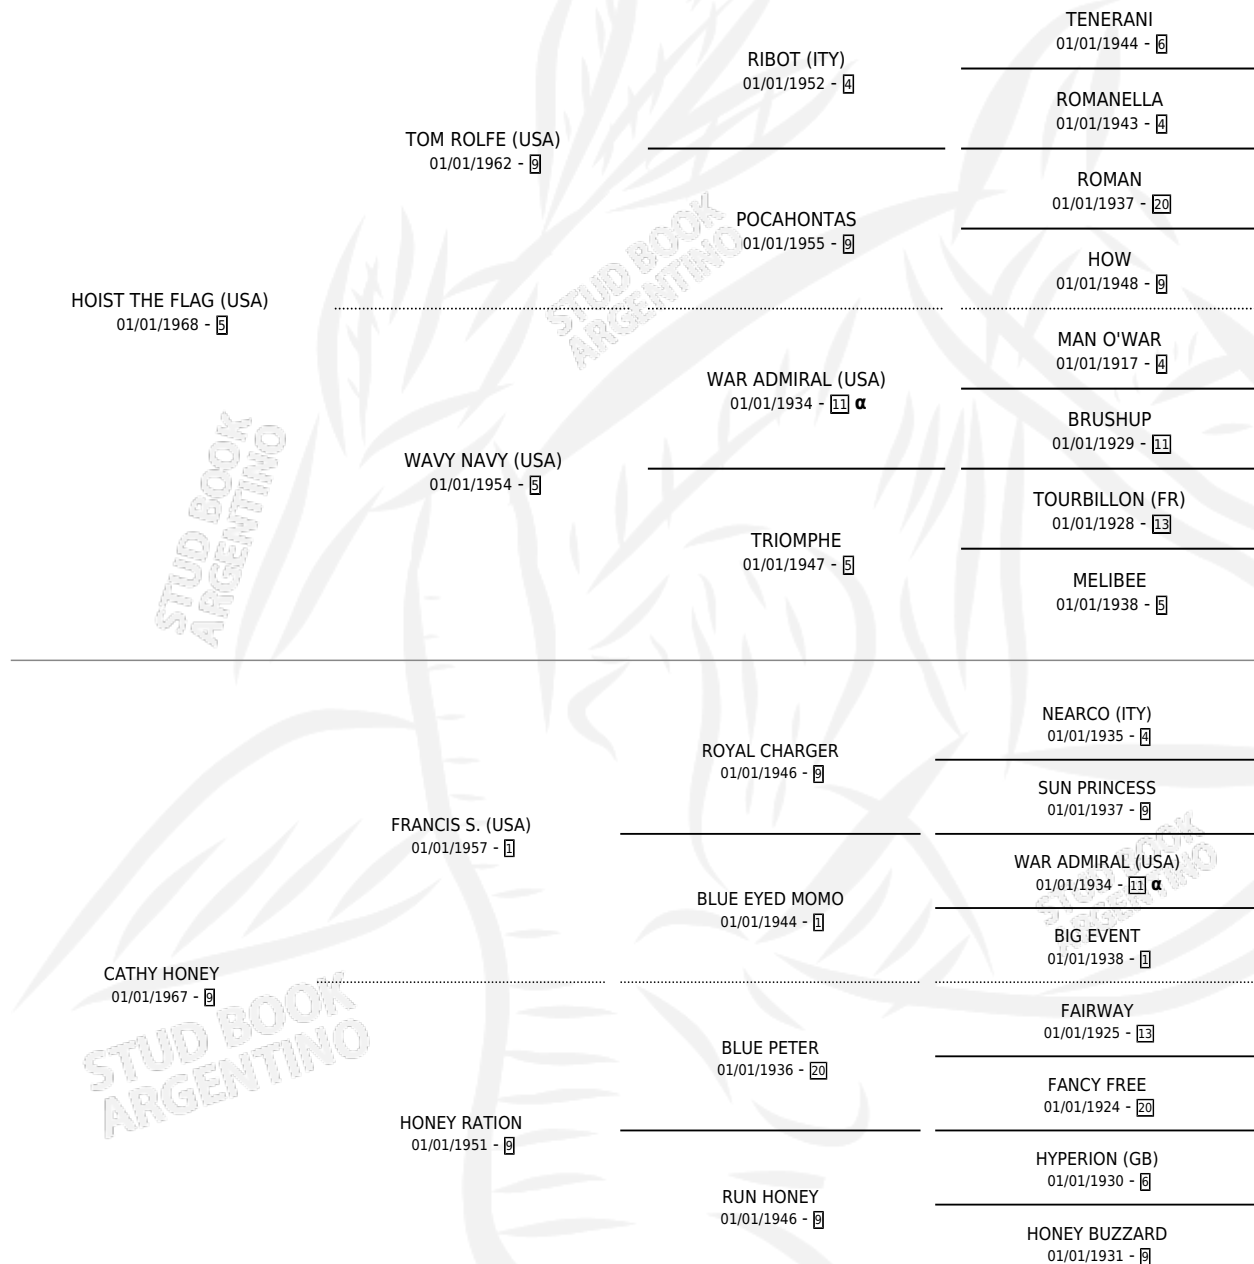

HOYLAKE

por **HOIST THE FLAG (USA)** y **CATHY HONEY** por **FRANCIS S. (USA)**

Argentina · Macho · No Consigna · SP · 01/01/1980
Familia 9-h · Volumen 30

ESTADO

TIPIFICACIÓN SANGUÍNEA	X
TIPIFICACIÓN POR ADN	X
PASAPORTE	X
IDENTIFICACIÓN POR MICROCHIP	X
REPRODUCTOR	X

Lugar de nacimiento: Campo particular

Criador: Sin dato

~

HIJOS

	MACHOS	HEMBRAS
1 NACIERON	0	1
SIN ACTUACIONES		

PEDIGREE

INBREEDING : α