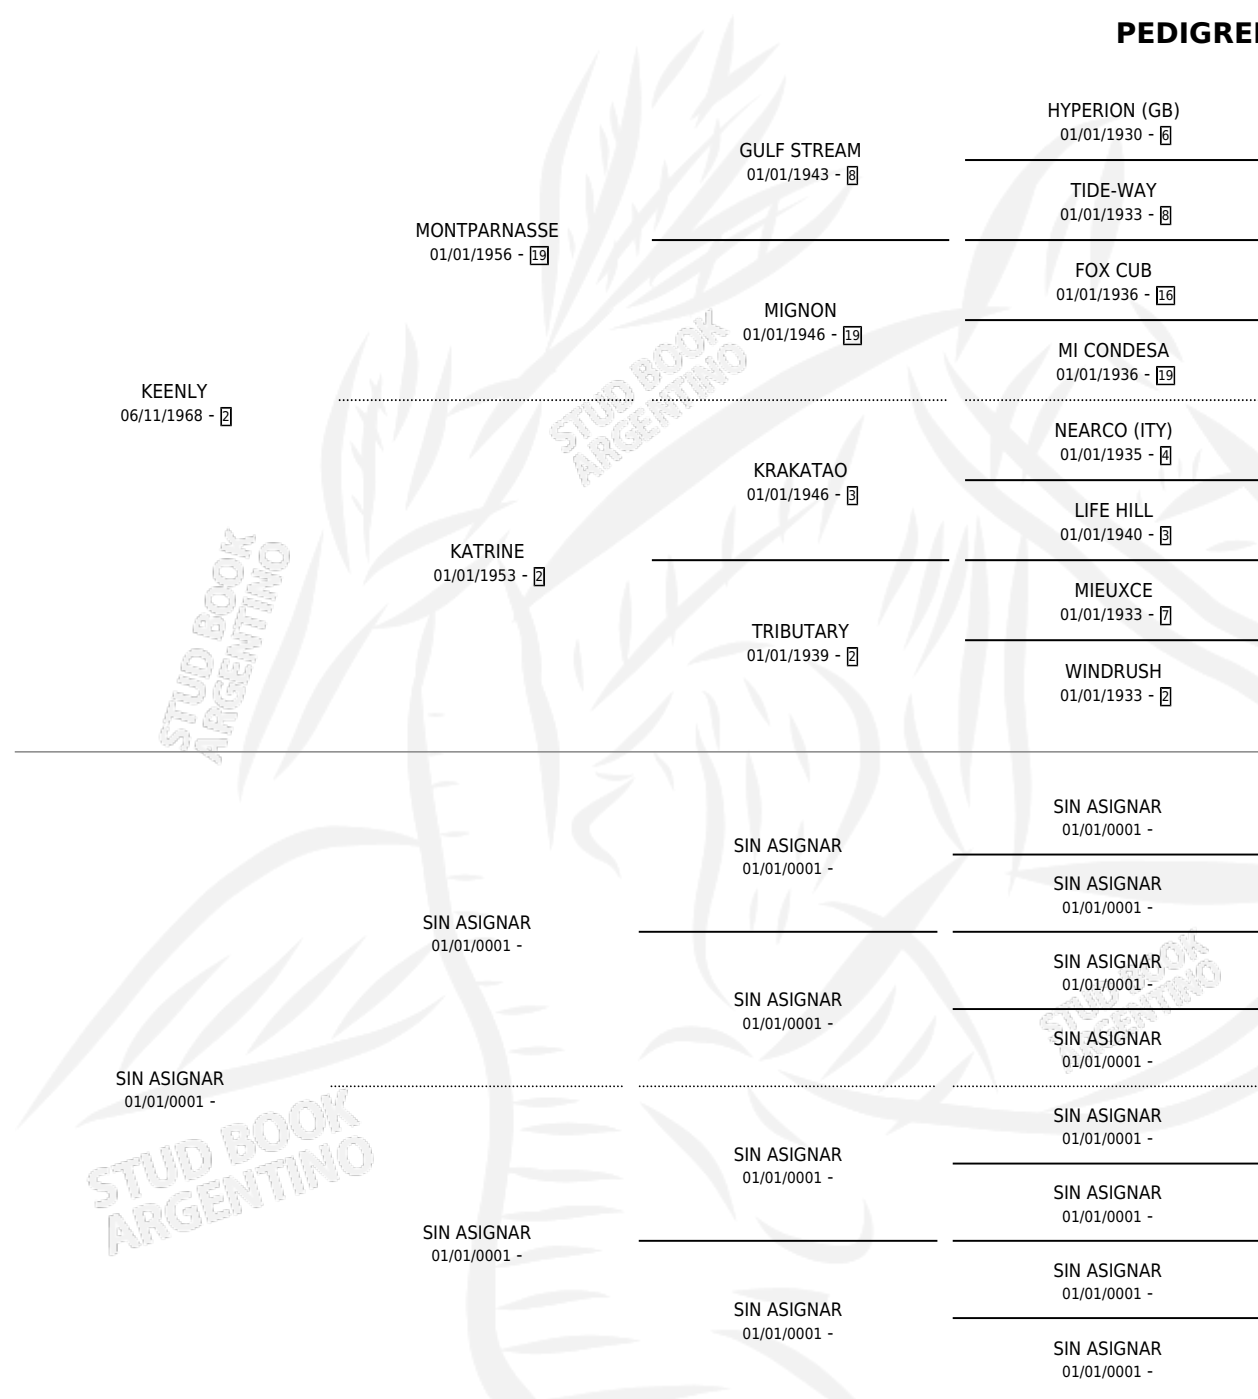

KINDIA

PEDIGREE

por KEENLY y SIN ASIGNAR por SIN ASIGNAR

Argentina · Hembra · Zaino · SP · 01/01/1977
Familia · Volumen 29

ESTADO

TIPIFICACIÓN SANGUÍNEA	X
TIPIFICACIÓN POR ADN	X
PASAPORTE	X
IDENTIFICACIÓN POR MICROCHIP	X
REPRODUCTOR	✓

Lugar de nacimiento: Campo particular

Criador: Sin dato

~

HIJOS

	MACHOS	HEMBRAS
5 NACIERON	3	2
SIN ACTUACIONES		

S

mientos 5 / Efectividad 83.33%

PADRILLO	PRODUCTO	CRIADOR	1ER SERVICIO	ÚLTIMO SERVICIO
YSENBURG	Ø		01/11/1988	17/11/1988
KINDIA AUSTERLITZ	ORANGE LAKE (M Z, 25/10/1988)	SIN DATO	07/11/1987	13/11/1987
Datos oficiales del Stud Book Argentino AUSTERLITZ Documento generado el 04/05/2026	ATOLONDRAO (M A, 28/10/1987)	LOS PELUDOS	28/09/1986	14/11/1986
AUSTERLITZ studbook.org.ar	AUSTER KING (M A, 20/09/1986)	LOS PELUDOS	02/10/1985	08/10/1985
CON SELLO	ROCA PICHONA (H A, 14/10/1984)	LOS PELUDOS		
CON SELLO	HACHETZU (H A, 26/09/1985)	LOS PELUDOS		