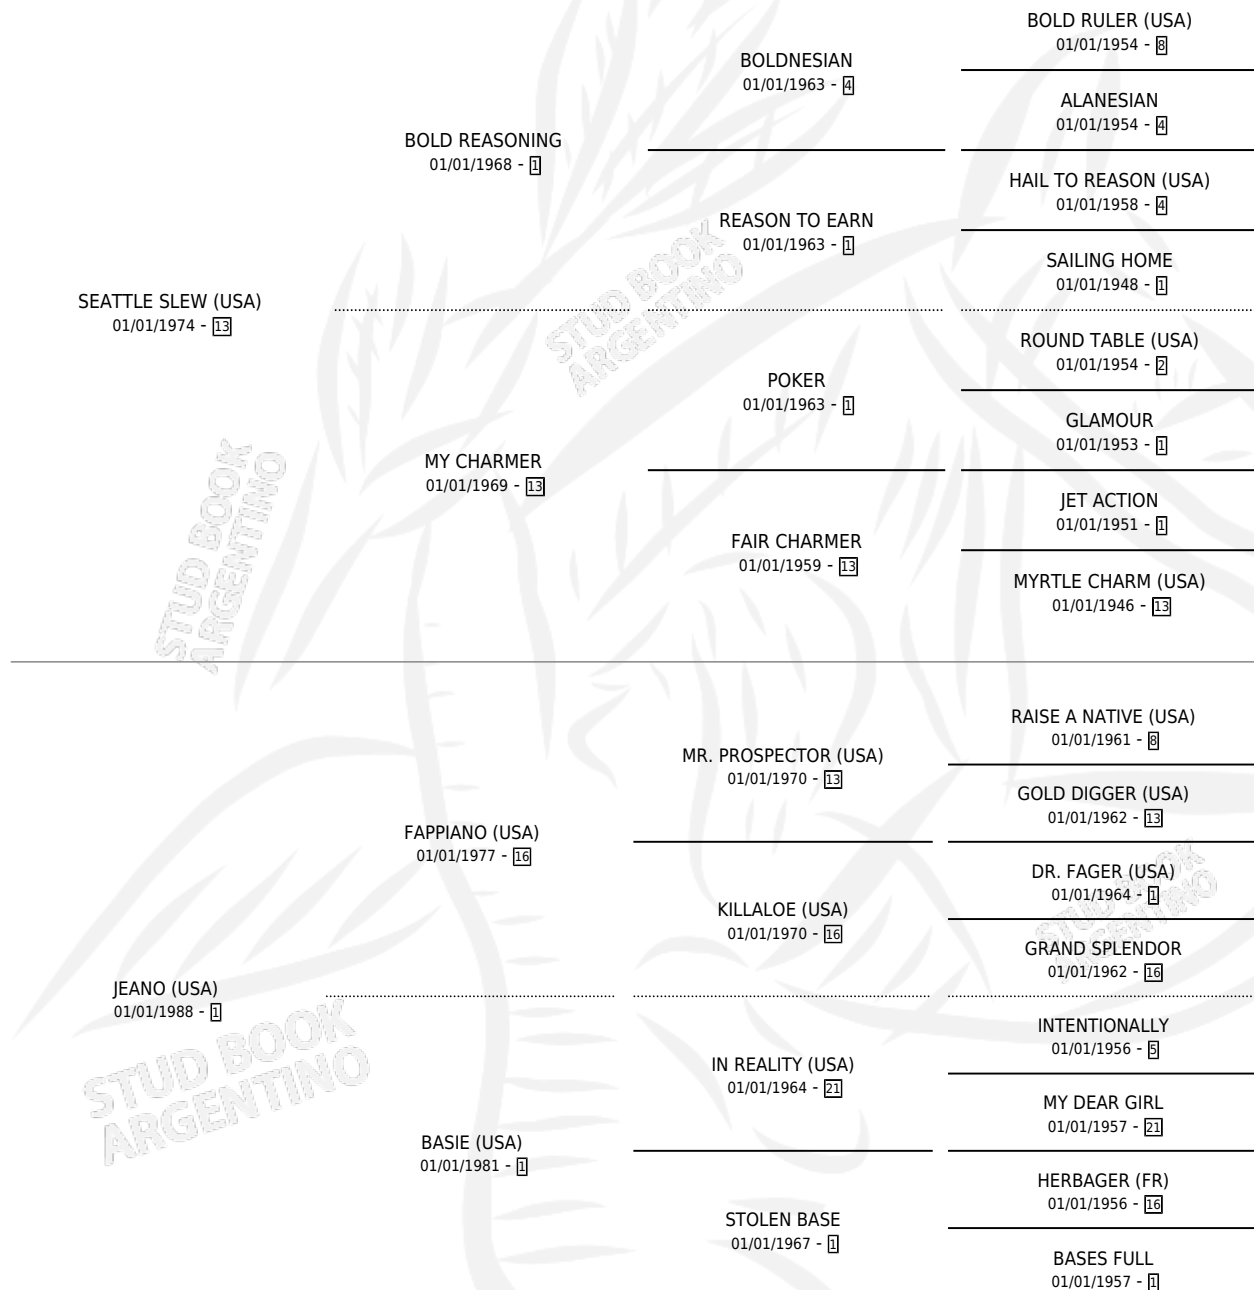

KEW GARDEN (USA)

por SEATTLE SLEW (USA) y JEANO (USA) por FAPPIANO (USA)

Estados Unidos · Hembra · Zaino Negro · SP ·
01/01/1997
Familia 1-x · Volumen web

ESTADO

| | |
|------------------------------|---|
| TIPIFICACIÓN SANGUÍNEA | X |
| TIPIFICACIÓN POR ADN | X |
| PASAPORTE | X |
| IDENTIFICACIÓN POR MICROCHIP | X |
| REPRODUCTOR | X |

Lugar de nacimiento: Estados Unidos

Criador: Extranjero

~

HIJOS

| | MACHOS | HEMBRAS |
|-----------------|--------|---------|
| 1 NACIERON | 0 | 1 |
| SIN ACTUACIONES | | |

PEDIGREE

KEW GARDEN (USA)

Datos oficiales del Stud Book Argentino