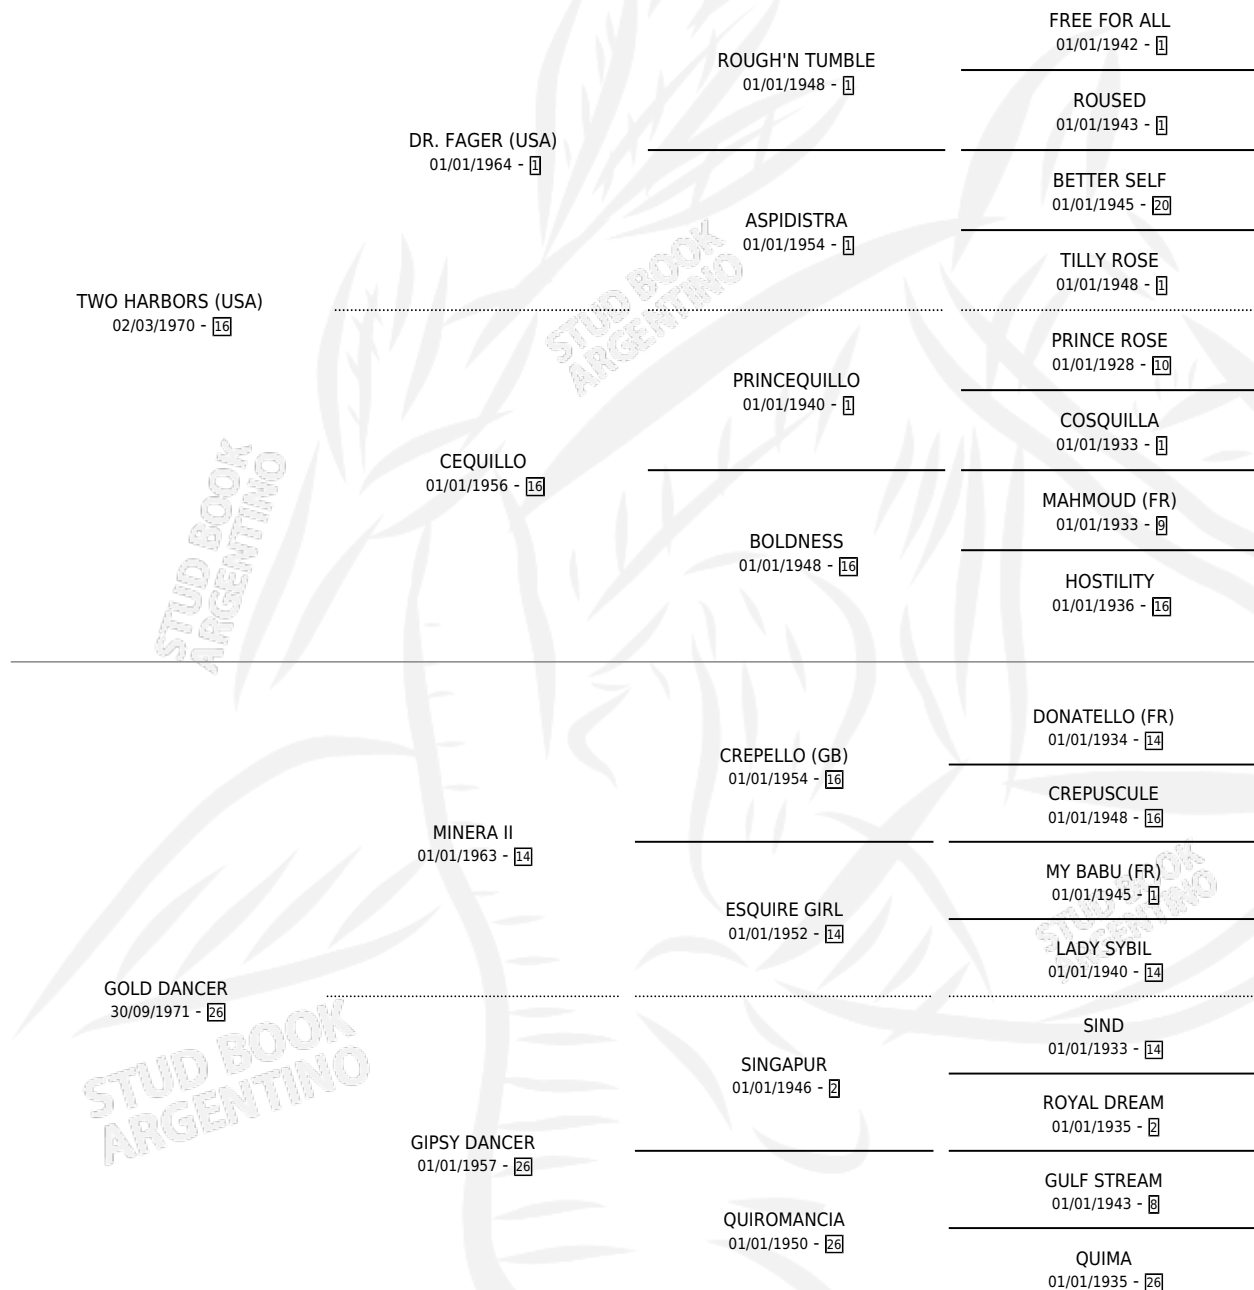

SPANISH DANCER

por **TWO HARBORS (USA)** y **GOLD DANCER** por **MINERA II**

Argentina · Macho · Zaino Colorado · SP · 16/10/1977
Familia 26 · Volumen 29

ESTADO

TIPIFICACIÓN SANGUÍNEA	✓
TIPIFICACIÓN POR ADN	X
PASAPORTE	X
IDENTIFICACIÓN POR MICROCHIP	X
REPRODUCTOR	✓

Lugar de nacimiento: Campo particular

Criador: Sin dato

~

HIJOS

	MACHOS	HEMBRAS
116 NACIERON	60	56
46 CORRIERON	27	19
27 GANARON	16	11
0 GANADORES CL	0 GANADORES GR	0 GANADORES G1

PEDIGREE