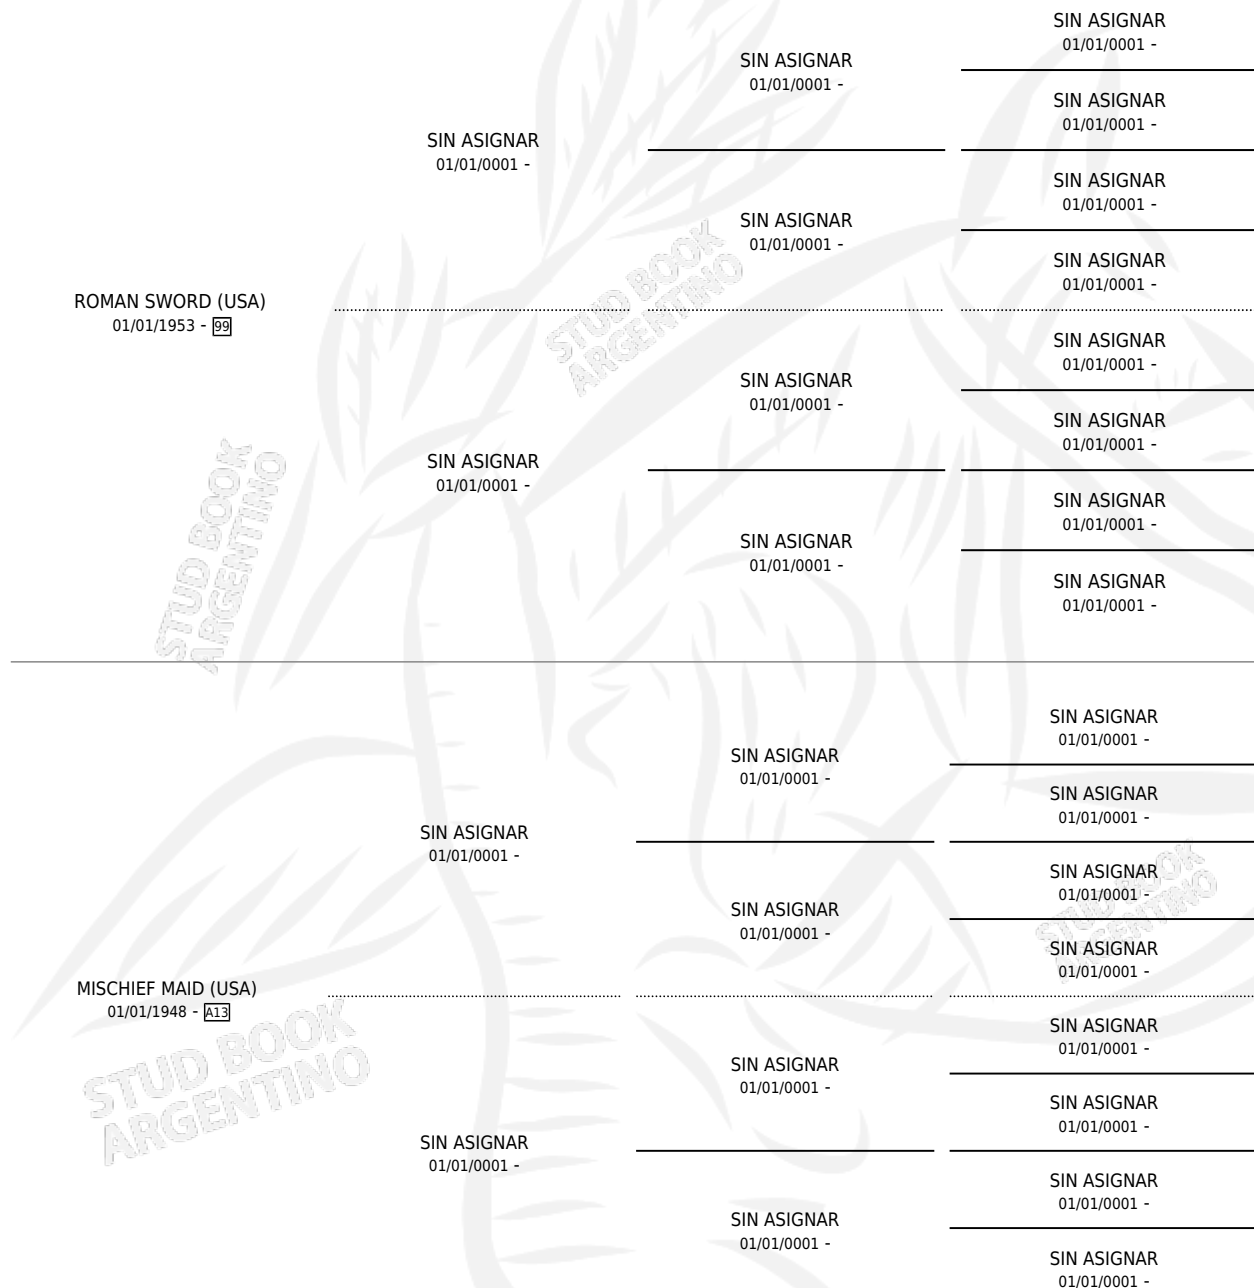

CARRIEJO (USA)

por ROMAN SWORD (USA) y MISCHIEF MAID (USA) por
SIN ASIGNAR

Estados Unidos · Hembra · Zaino · SP · 01/01/1960
Familia A13 · Volumen web

ESTADO

TIPIFICACIÓN SANGUÍNEA	X
TIPIFICACIÓN POR ADN	X
PASAPORTE	X
IDENTIFICACIÓN POR MICROCHIP	X
REPRODUCTOR	X

Lugar de nacimiento: Estados Unidos

Criador: Extranjero

~

HIJOS

	MACHOS	HEMBRAS
1 NACIERON	0	1
SIN ACTUACIONES		

PEDIGREE