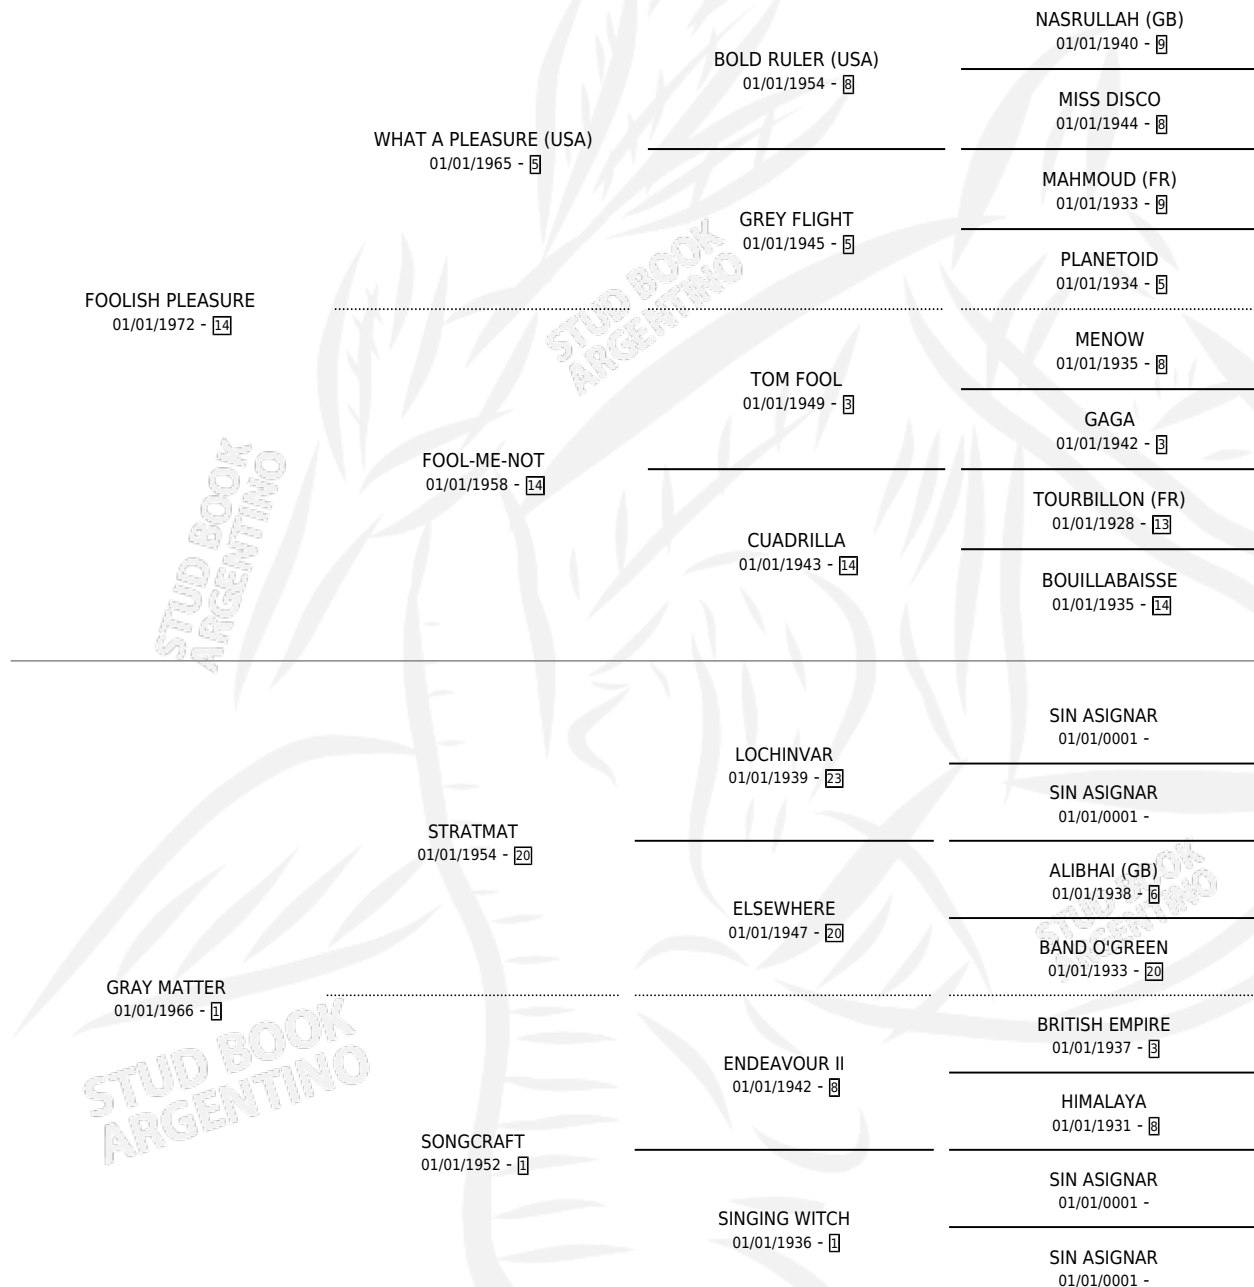

MARFA (USA)

por FOOLISH PLEASURE y GRAY MATTER por STRATMAT

Estados Unidos · Macho · Tordillo · SP · 01/01/1980
Familia 99 · Volumen web

ESTADO

TIPIFICACIÓN SANGUÍNEA	X
TIPIFICACIÓN POR ADN	X
PASAPORTE	X
IDENTIFICACIÓN POR MICROCHIP	X
REPRODUCTOR	X

Lugar de nacimiento: Estados Unidos

Criador: Extranjero

~

HIJOS

	MACHOS	HEMBRAS
1 NACIERON	1	0

SIN ACTUACIONES

PEDIGREE

MARFA (USA)