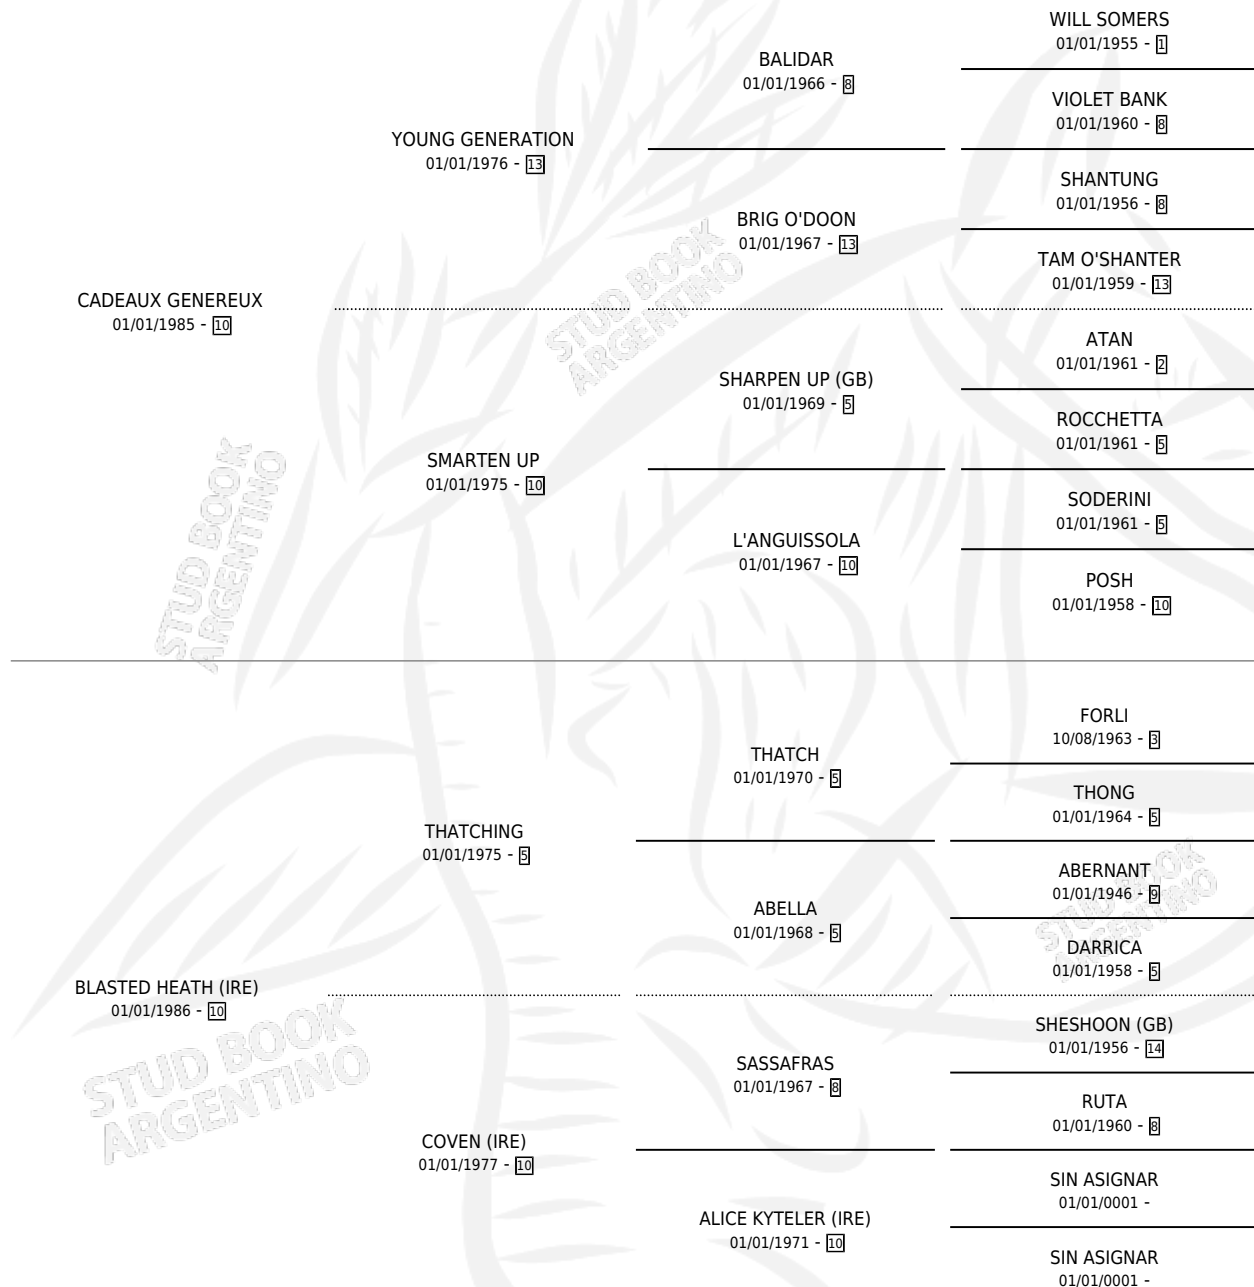

ANNELIINA (GB)

por CADEAUX GENEREUX y BLASTED HEATH (IRE) por THATCHING

Gran Bretaña · Hembra · Zaino · SP · 01/01/1996
Familia 10-c · Volumen web

ESTADO

TIPIFICACIÓN SANGUÍNEA	X
TIPIFICACIÓN POR ADN	X
PASAPORTE	X
IDENTIFICACIÓN POR MICROCHIP	X
REPRODUCTOR	X

Lugar de nacimiento: Gran Bretaña

Criador: Extranjero

~

HIJOS

	MACHOS	HEMBRAS
1 NACIERON	0	1
SIN ACTUACIONES		

PEDIGREE