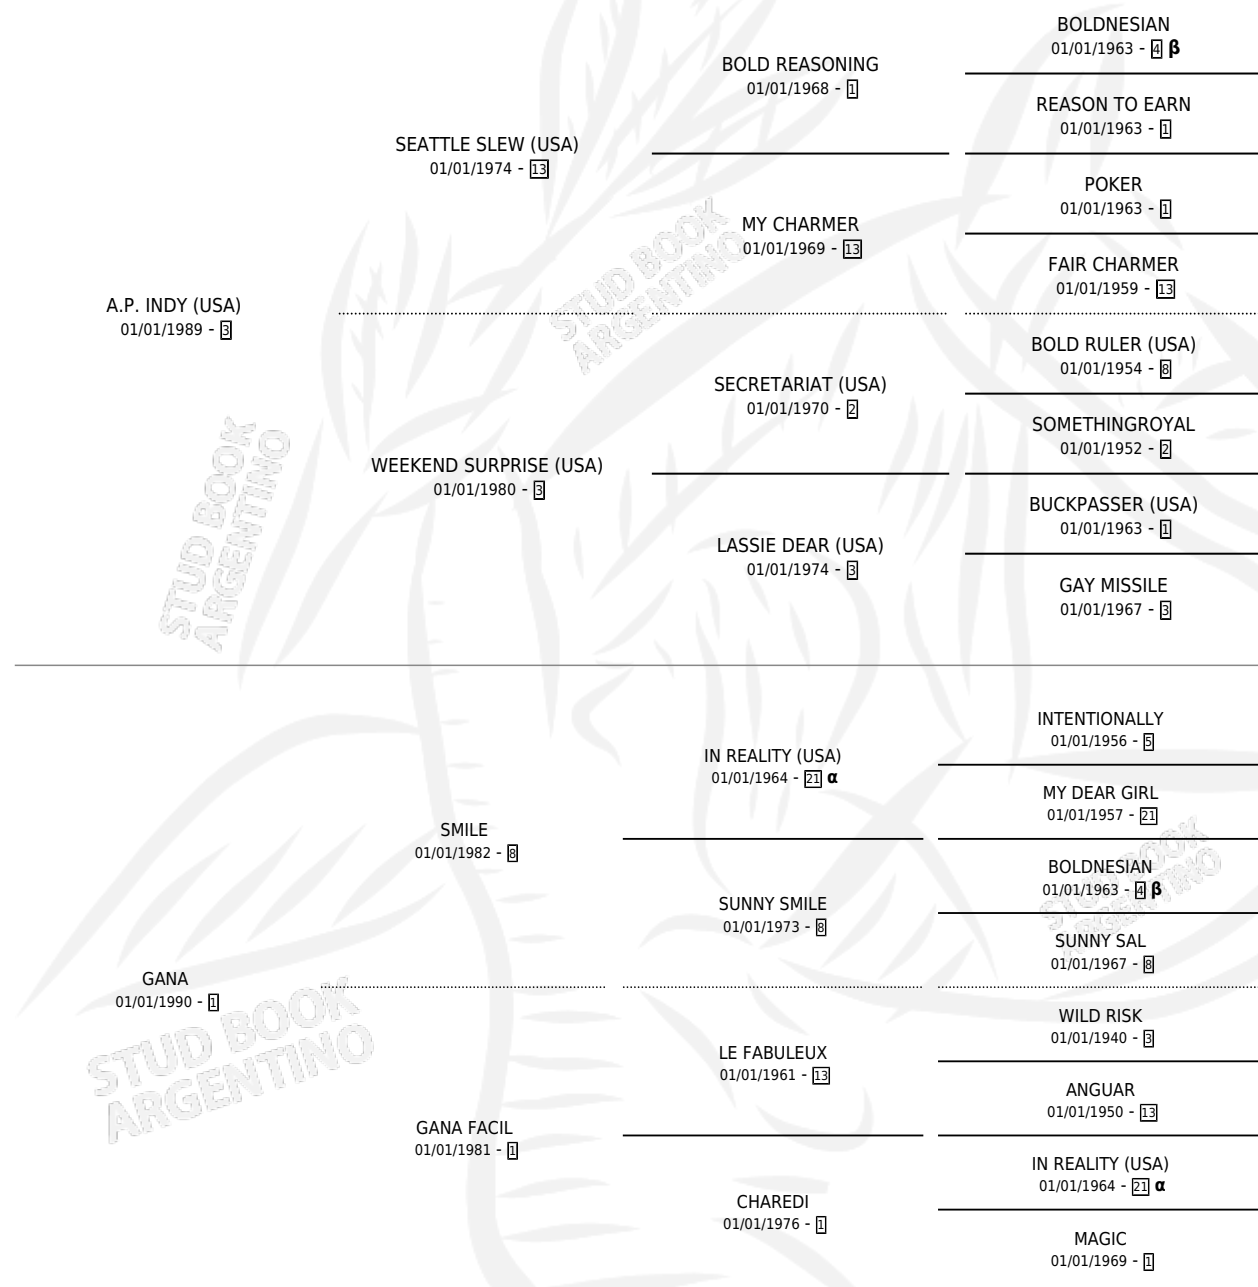

AS TOLD (USA)

por A.P. INDY (USA) y GANA por SMILE

PEDIGREE

Estados Unidos · Hembra · Alazan · SP · 01/01/1999
Familia 1 · Volumen web

ESTADO

TIPIFICACIÓN SANGUÍNEA	X
TIPIFICACIÓN POR ADN	X
PASAPORTE	X
IDENTIFICACIÓN POR MICROCHIP	X
REPRODUCTOR	X

Lugar de nacimiento: Estados Unidos

Criador: Extranjero

~

HIJOS

	MACHOS	HEMBRAS
1 NACIERON	1	0
1 CORRIERON	1	0

SIN ACTUACIONES

INBREEDING : α, β

AS TOLD (USA)