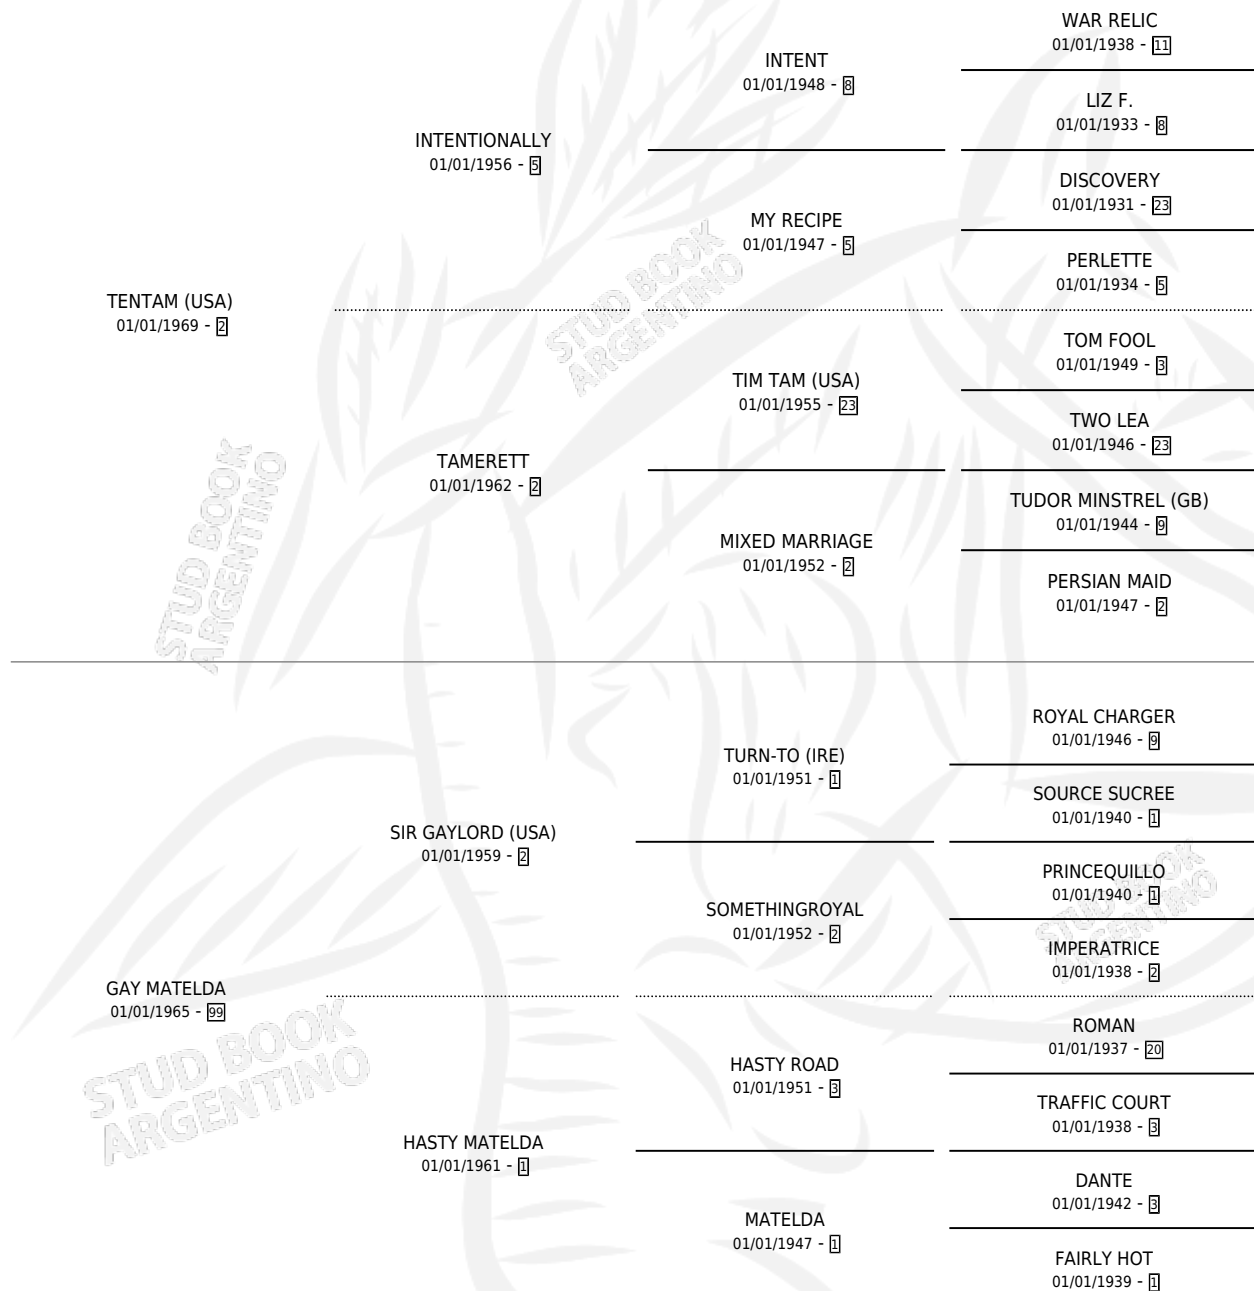

SHELTER HALF

por **TENTAM (USA)** y **GAY MATELDA** por **SIR GAYLORD (USA)**

Argentina · Macho · Zaino · SP · 01/01/1975
Familia 99 · Volumen 29

ESTADO

TIPIFICACIÓN SANGUÍNEA	X
TIPIFICACIÓN POR ADN	X
PASAPORTE	X
IDENTIFICACIÓN POR MICROCHIP	X
REPRODUCTOR	X

Lugar de nacimiento: Campo particular
Criador: Sin dato

~

HIJOS

	MACHOS	HEMBRAS
1 NACIERON	0	1
SIN ACTUACIONES		

PEDIGREE

SHELTER HALF

Datos oficiales del Stud Book Argentino

Documento generado el 11/06/2026