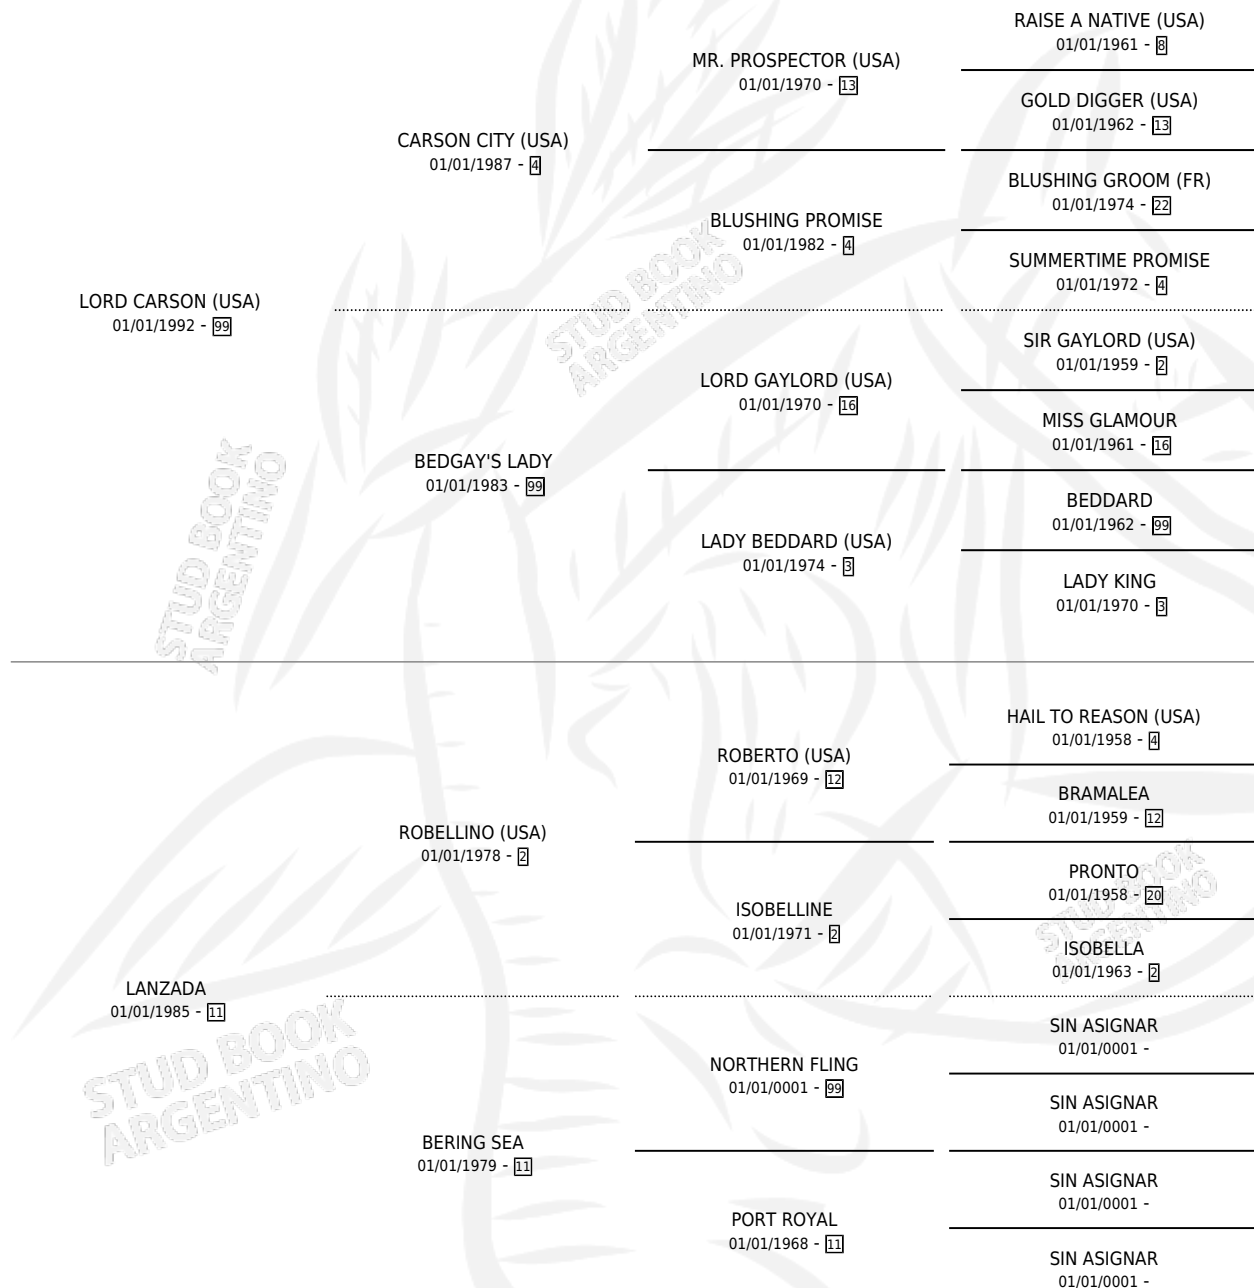

LANZADA'S SONATA (USA)

por LORD CARSON (USA) y LANZADA por ROBELLINO (USA)

Estados Unidos · Hembra · Zaino · SP · 01/01/1999
Familia 11-g · Volumen web

ESTADO

TIPIFICACIÓN SANGUÍNEA	X
TIPIFICACIÓN POR ADN	X
PASAPORTE	X
IDENTIFICACIÓN POR MICROCHIP	X
REPRODUCTOR	X

Lugar de nacimiento: Estados Unidos

Criador: Extranjero

~

HIJOS

	MACHOS	HEMBRAS
1 NACIERON	0	1
SIN ACTUACIONES		

PEDIGREE

LANZADA'S SONATA (USA)

Datos oficiales del Stud Book Argentino