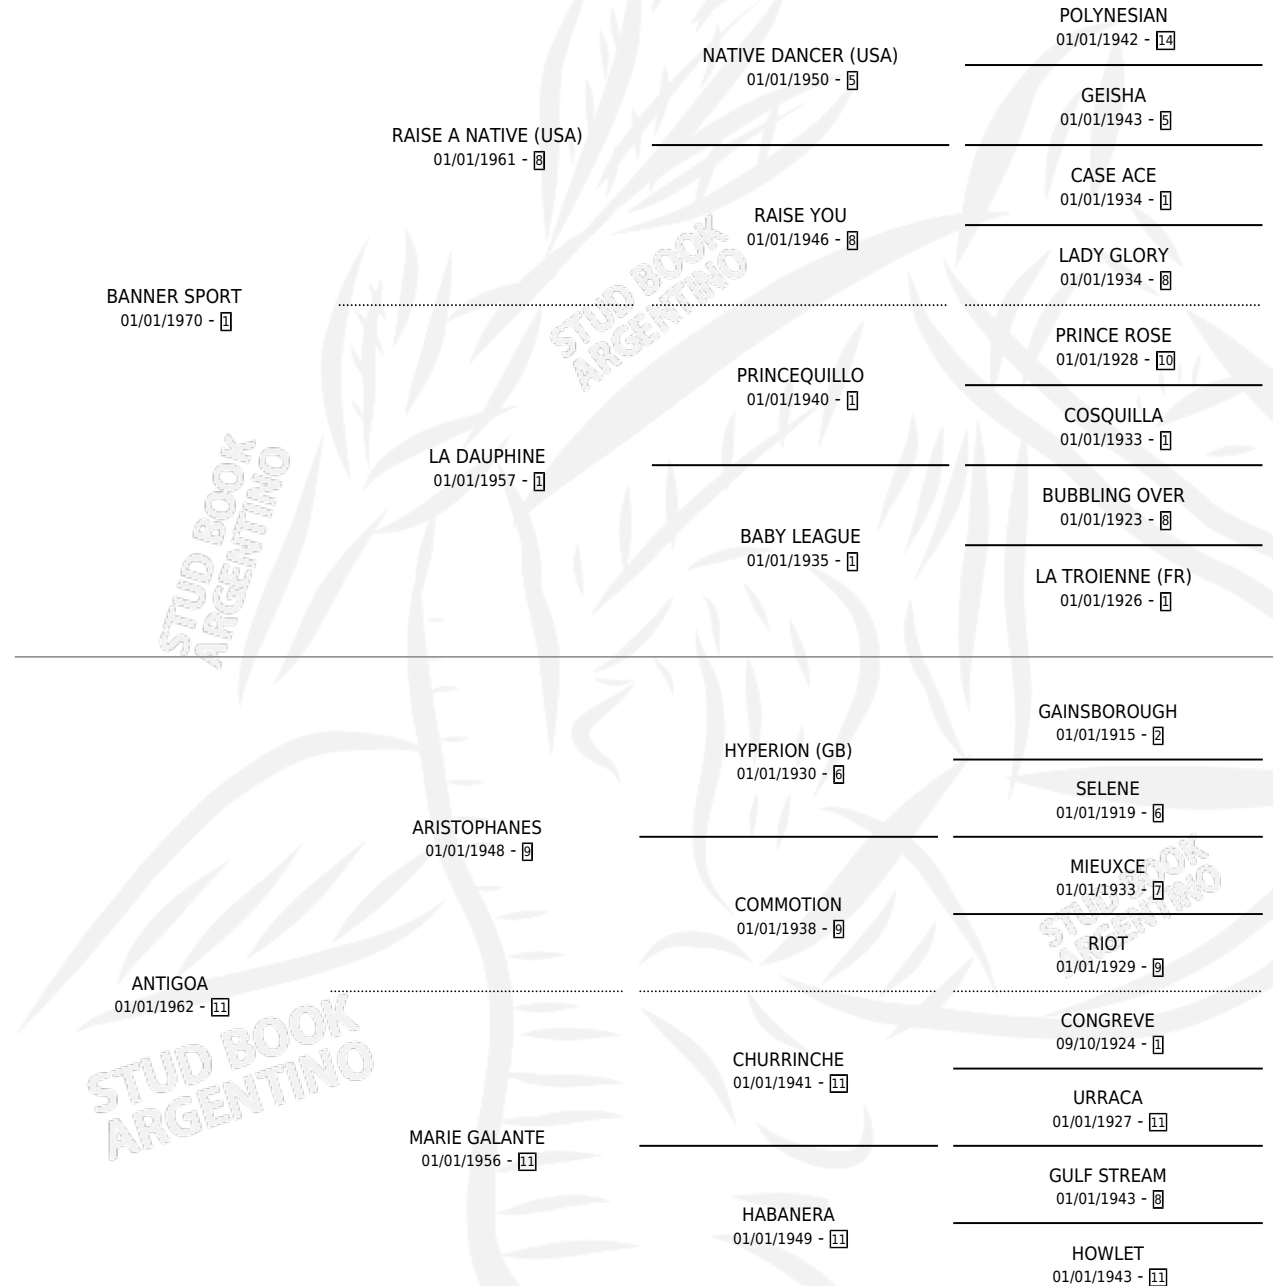

Lugar de nacimiento: Campo particular

Criador: Bosisio Mario Suc De

~

HIJOS

	MACHOS	HEMBRAS
10 NACIERON	5	5
8 CORRIERON	4	4
8 GANARON	4	4
0 GANADORES CL	0 GANADORES GR	0 GANADORES G1

PEDIGREE

CAMPAÑA

Solo carreras oficiales de Argentina