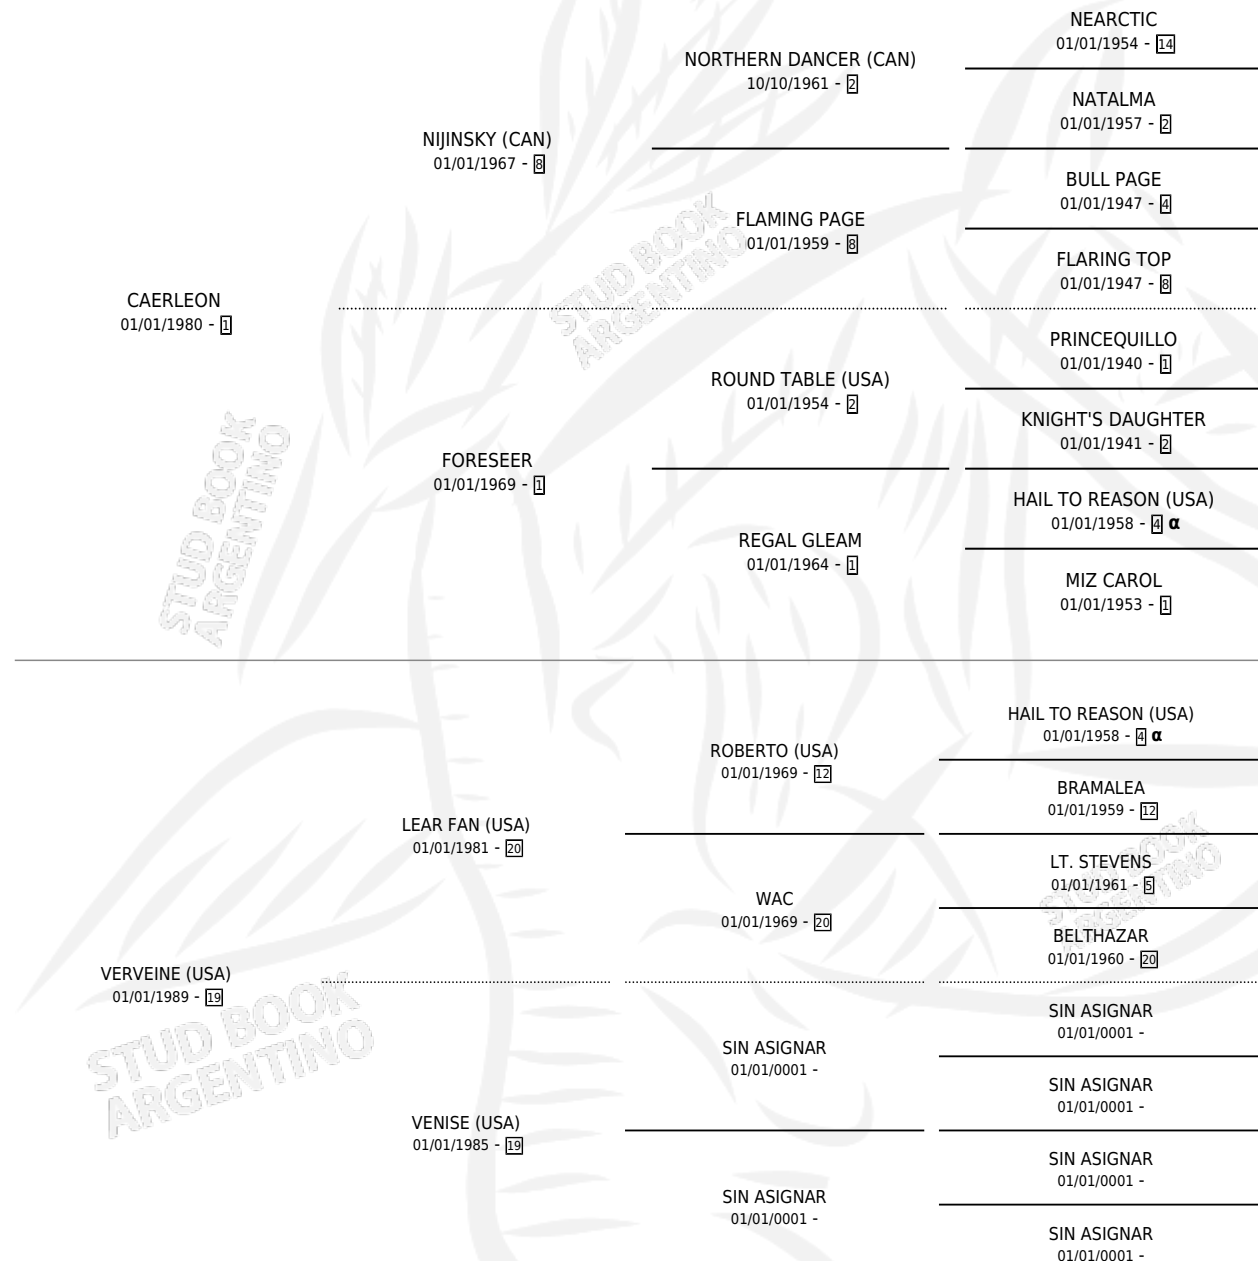

VICTORY CRY (IRE)

por CAERLEON y VERVEINE (USA) por LEAR FAN (USA)

Irlanda · Hembra · Alazan · SP · 01/01/1996
Familia 19-b · Volumen web

ESTADO

TIPIFICACIÓN SANGUÍNEA	X
TIPIFICACIÓN POR ADN	X
PASAPORTE	X
IDENTIFICACIÓN POR MICROCHIP	X
REPRODUCTOR	X

Lugar de nacimiento: Irlanda

Criador: Extranjero

~

HIJOS

	MACHOS	HEMBRAS
1 NACIERON	0	1

SIN ACTUACIONES

PEDIGREE

INBREEDING : α

VICTORY CRY (IRE)

Datos oficiales del Stud Book Argentino

Documento generado el 06/05/2026

studbook.org.ar