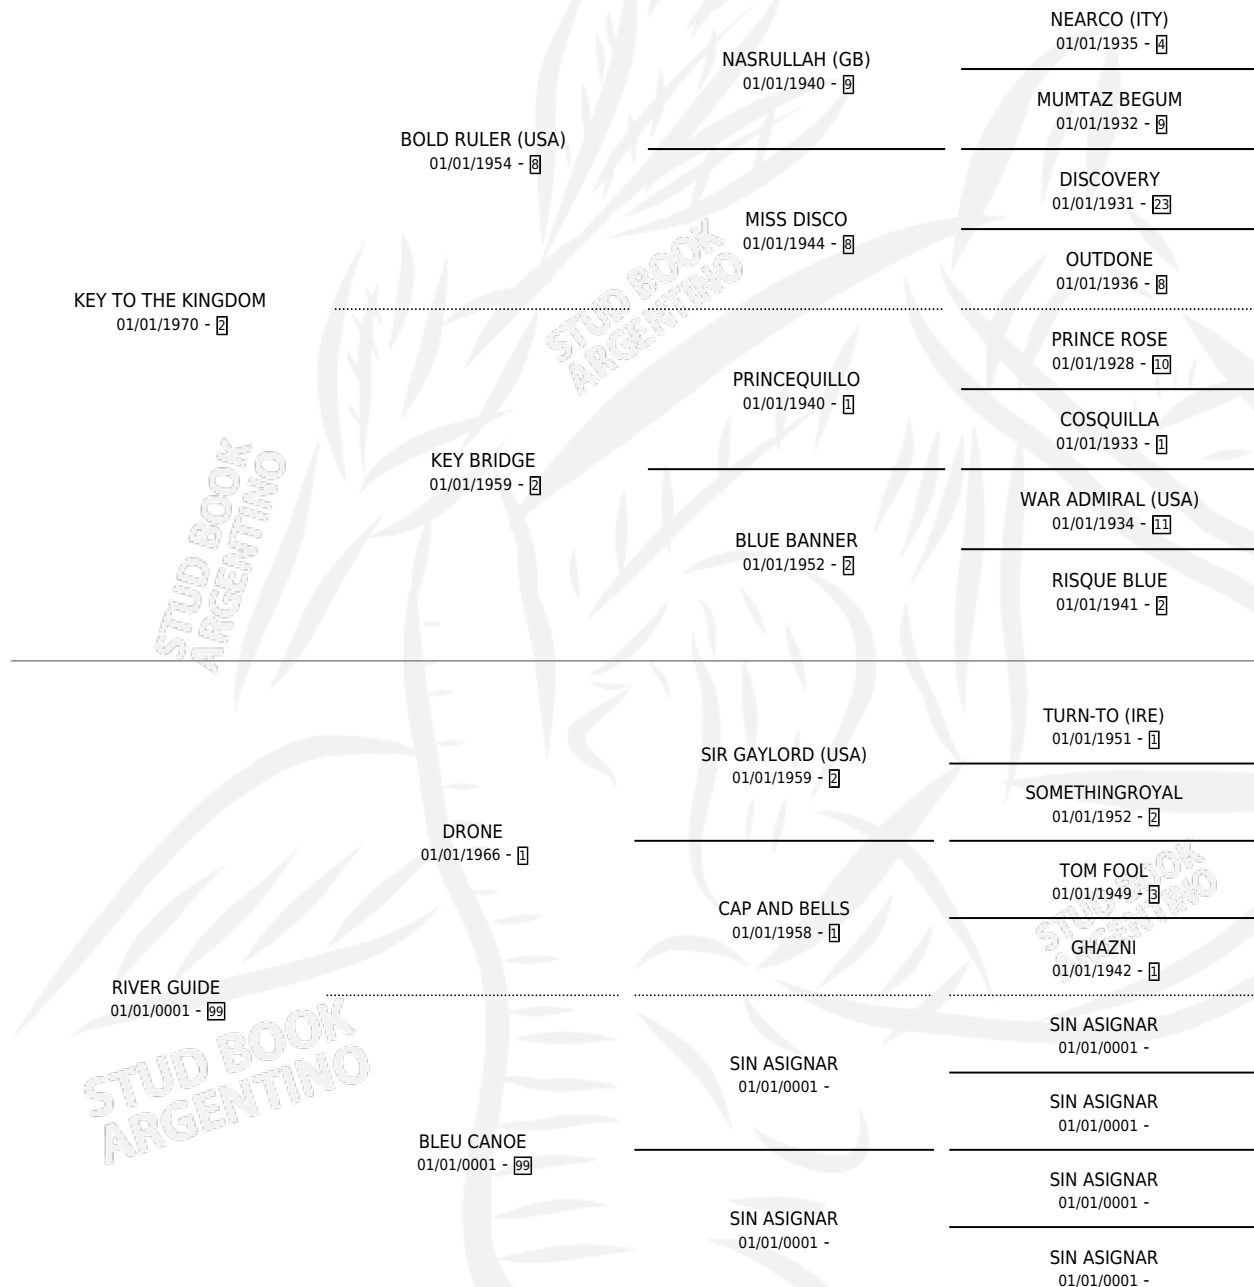

LADY ANN'S KEY

por KEY TO THE KINGDOM y RIVER GUIDE por DRONE

Argentina · Hembra · Zaino · SP · 01/01/1979
Familia 99 · Volumen 30

ESTADO

TIPIFICACIÓN SANGUÍNEA	X
TIPIFICACIÓN POR ADN	X
PASAPORTE	X
IDENTIFICACIÓN POR MICROCHIP	X
REPRODUCTOR	X

Lugar de nacimiento: Campo particular

Criador: Sin dato

~

HIJOS

	MACHOS	HEMBRAS
1 NACIERON	0	1

SIN ACTUACIONES

PEDIGREE

LADY ANN'S KEY