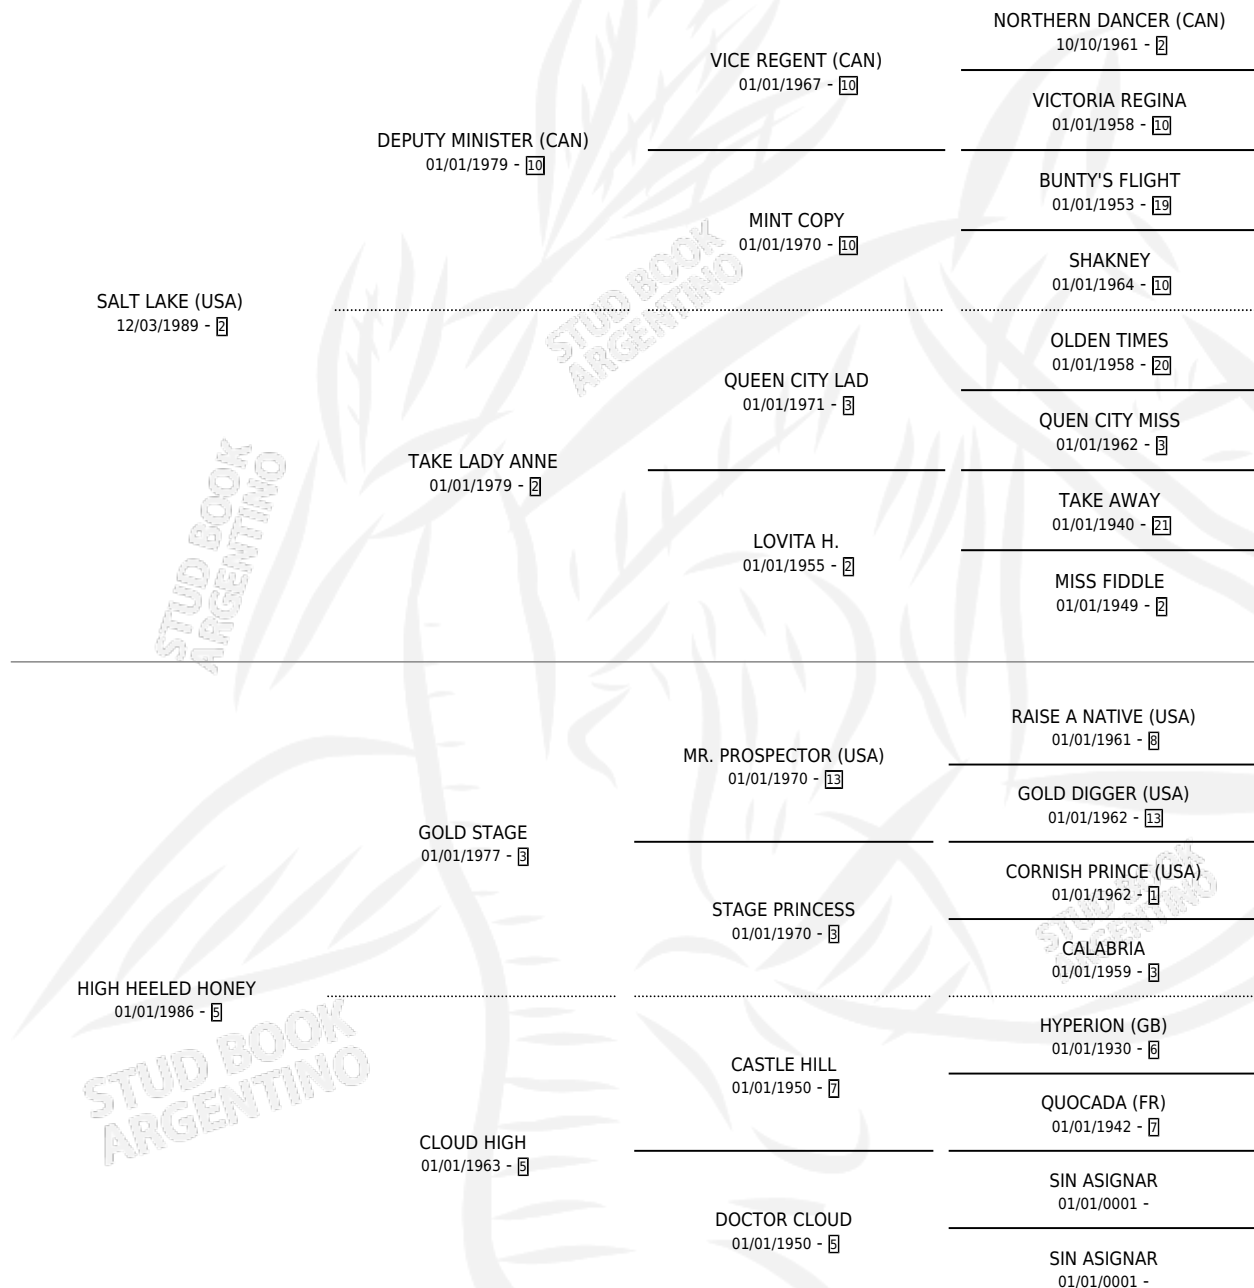

HIGH HEELED HOPE

por **SALT LAKE (USA)** y **HIGH HEELED HONEY** por **GOLD STAGE**

Argentina · Hembra · Zaino · SP · 01/01/1994
Familia 5-i · Volumen 35

ESTADO

TIPIFICACIÓN SANGUÍNEA	X
TIPIFICACIÓN POR ADN	X
PASAPORTE	X
IDENTIFICACIÓN POR MICROCHIP	X
REPRODUCTOR	X

Lugar de nacimiento: Campo particular
Criador: Sin dato

~

HIJOS

	MACHOS	HEMBRAS
1 NACIERON	0	1
SIN ACTUACIONES		

PEDIGREE