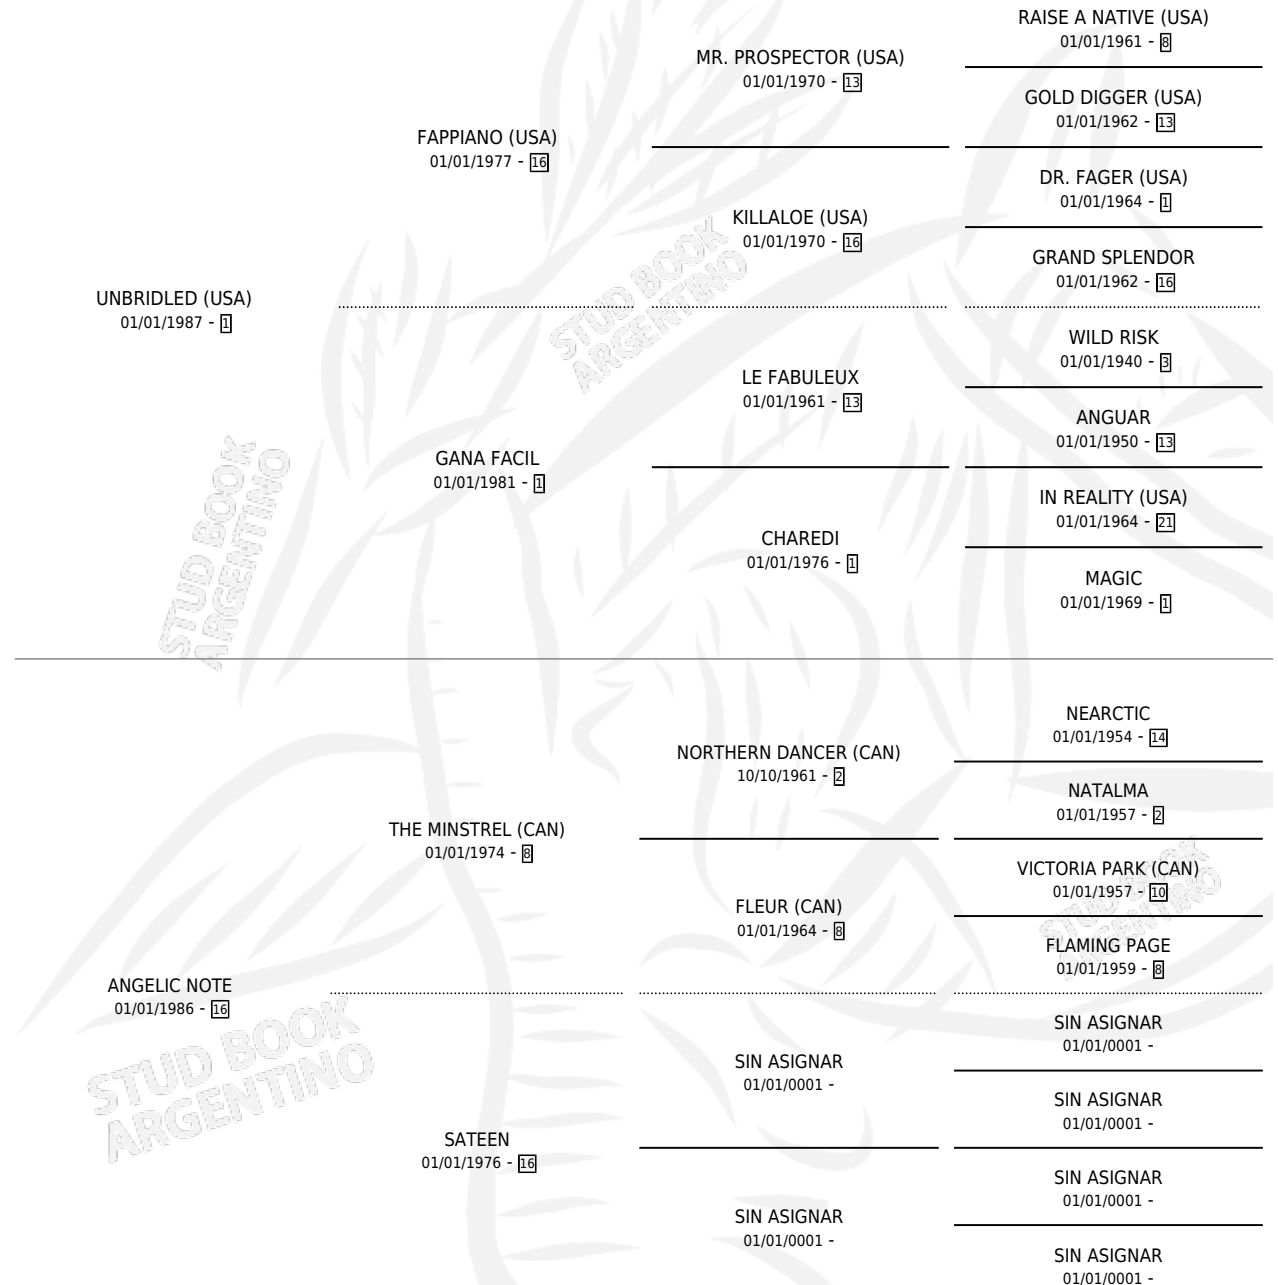

HEDGE RATIO

por UNBRIDLED (USA) y ANGELIC NOTE por THE MINSTREL (CAN)

Argentina · Hembra · Alazan · SP · 01/01/1996
Familia 16-g · Volumen 36

ESTADO

TIPIFICACIÓN SANGUÍNEA	X
TIPIFICACIÓN POR ADN	X
PASAPORTE	X
IDENTIFICACIÓN POR MICROCHIP	X
REPRODUCTOR	X

Lugar de nacimiento: Campo particular

Criador: Sin dato

~

HIJOS

	MACHOS	HEMBRAS
1 NACIERON	0	1
SIN ACTUACIONES		

PEDIGREE