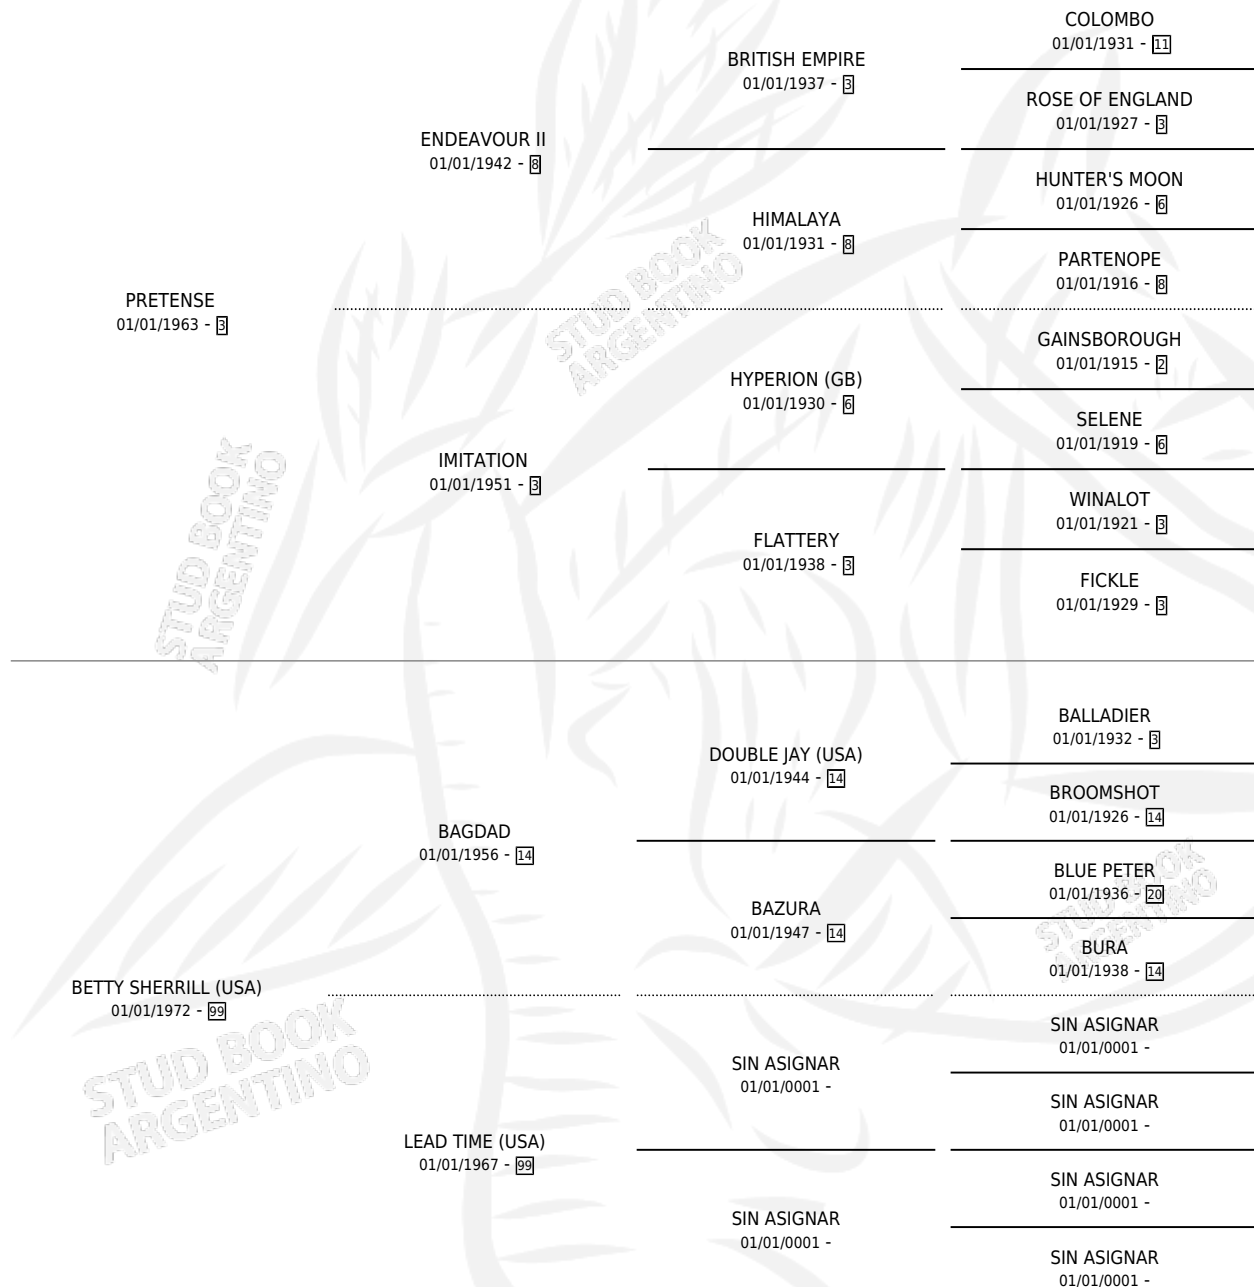

Lugar de nacimiento: Estados Unidos

Criador: Extranjero

~

HIJOS

	MACHOS	HEMBRAS
1 NACIERON	0	1

SIN ACTUACIONES

PEDIGREE

CREATIVELY (USA)