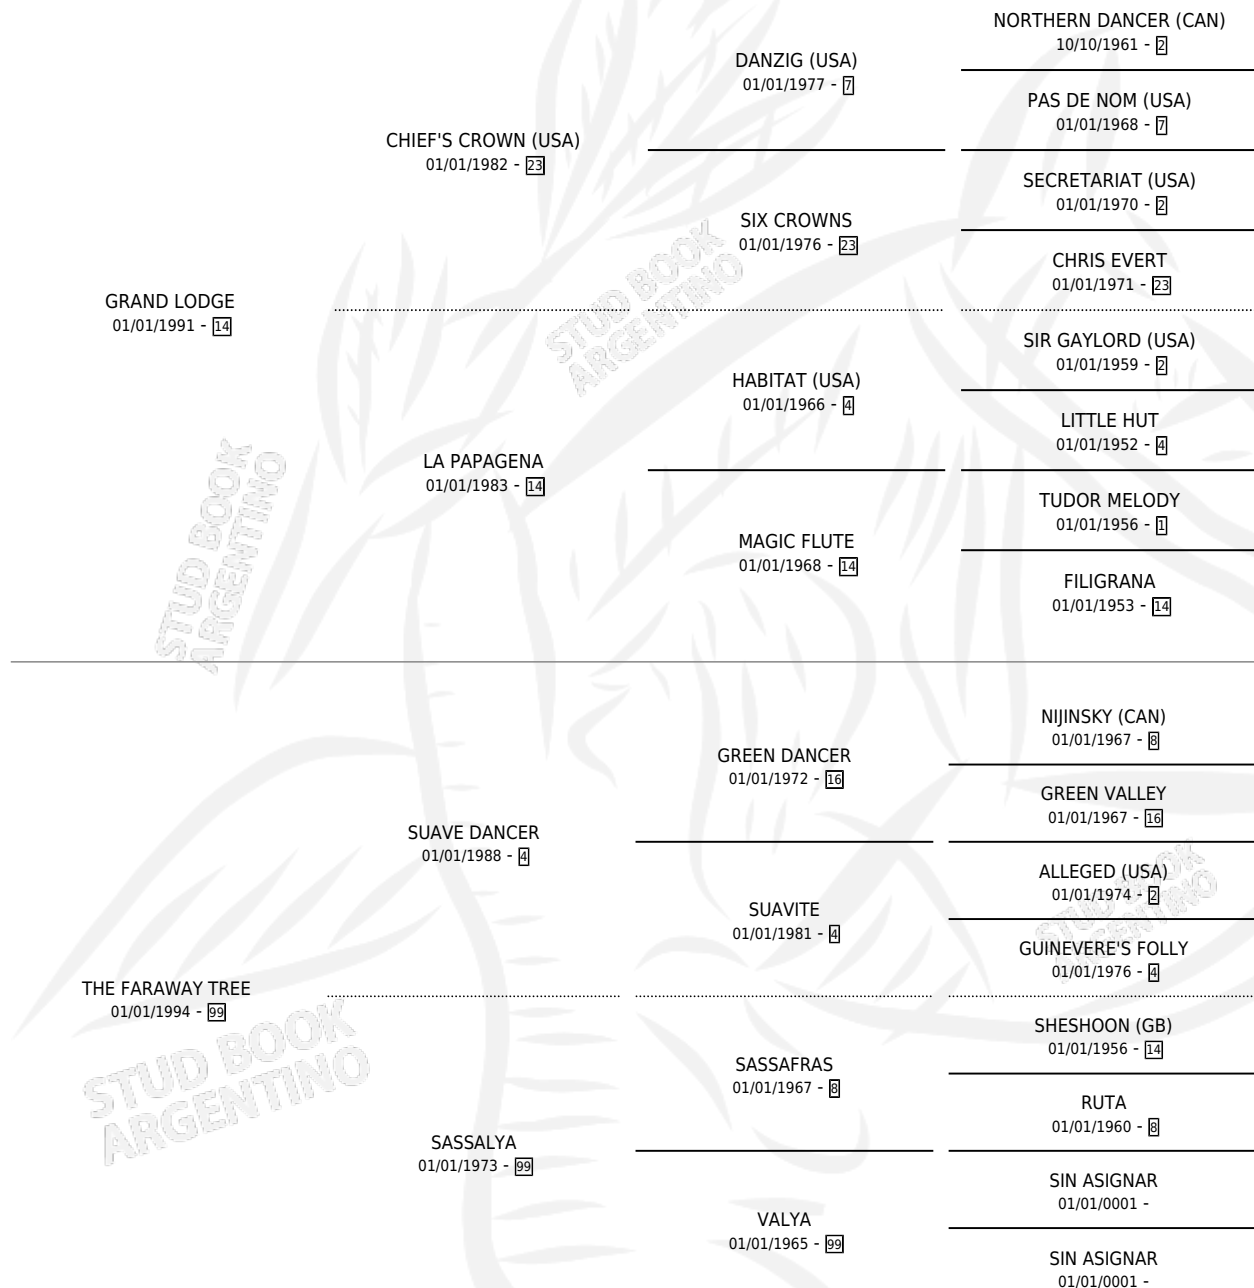

TREE TOPS (GB)

por **GRAND LODGE y THE FARAWAY TREE** por **SUAVE DANCER**

Gran Bretaña · Hembra · Zaino · SP · 01/01/2001
Familia 99 · Volumen web

ESTADO

TIPIFICACIÓN SANGUÍNEA	X
TIPIFICACIÓN POR ADN	X
PASAPORTE	X
IDENTIFICACIÓN POR MICROCHIP	X
REPRODUCTOR	X

Lugar de nacimiento: Gran Bretaña

Criador: Extranjero

~

HIJOS

	MACHOS	HEMBRAS
1 NACIERON	0	1
SIN ACTUACIONES		

PEDIGREE