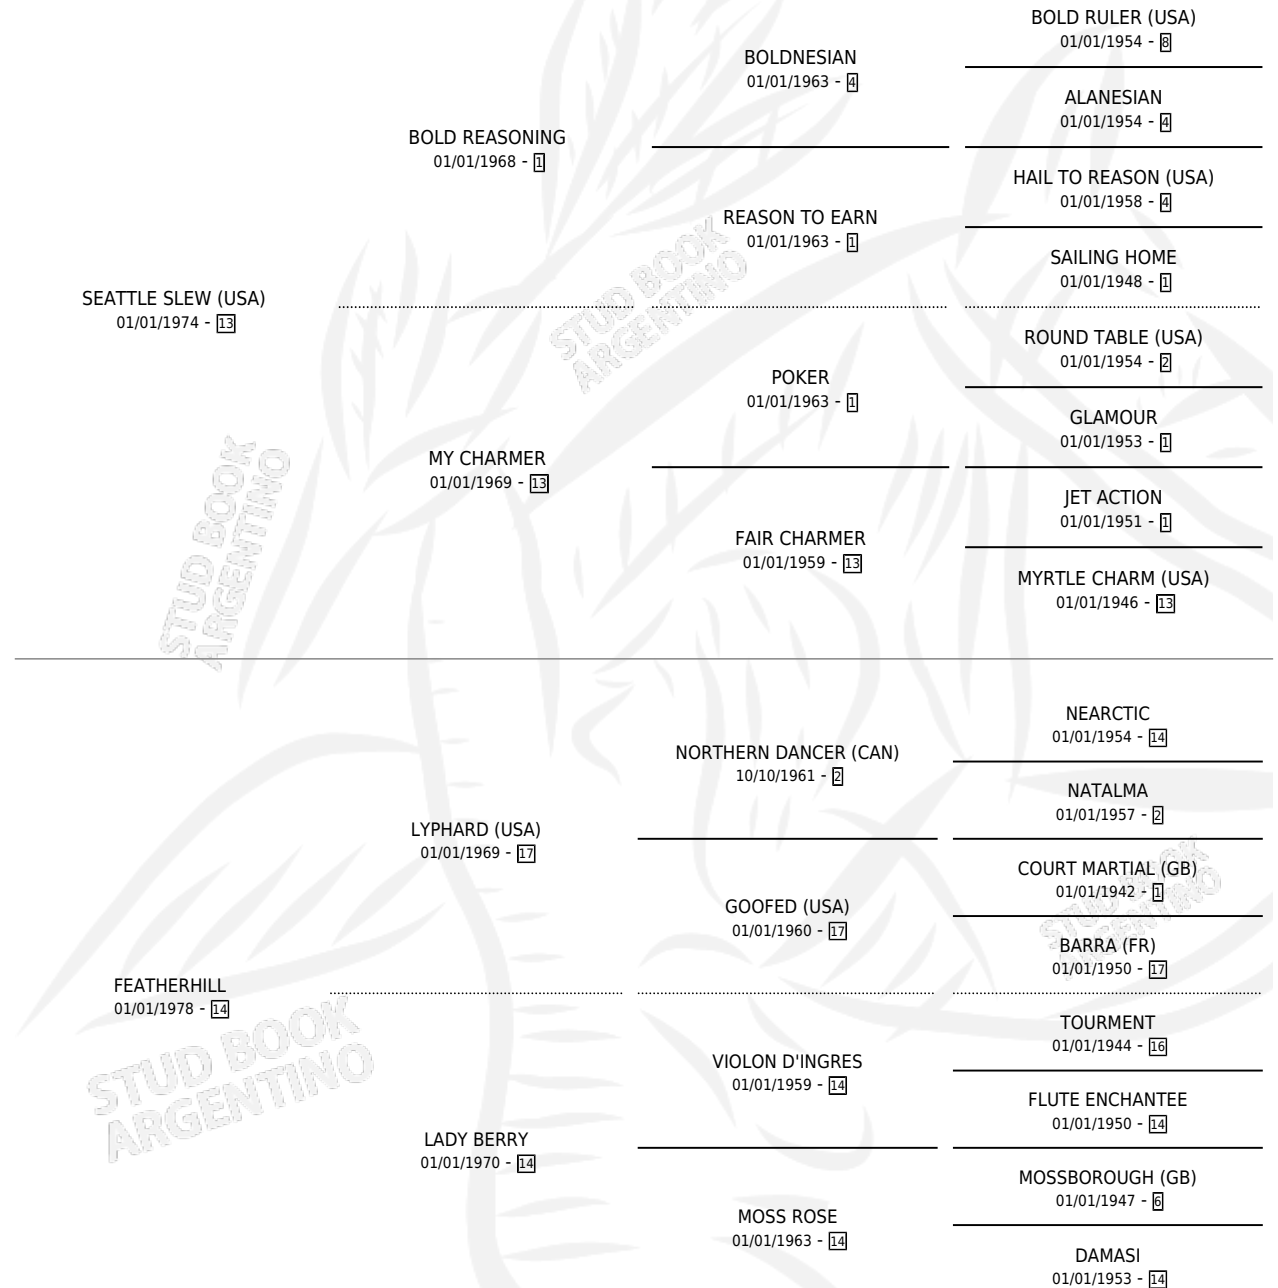

SEA HILL

por SEATTLE SLEW (USA) y FEATHERHILL por LYPHARD (USA)

Argentina · Hembra · Zaino · SP · 01/01/1993
Familia 14 · Volumen 35

ESTADO

TIPIFICACIÓN SANGUÍNEA	X
TIPIFICACIÓN POR ADN	X
PASAPORTE	X
IDENTIFICACIÓN POR MICROCHIP	X
REPRODUCTOR	X

Lugar de nacimiento: Campo particular
Criador: Sin dato

~

HIJOS

	MACHOS	HEMBRAS
1 NACIERON	0	1
SIN ACTUACIONES		

PEDIGREE