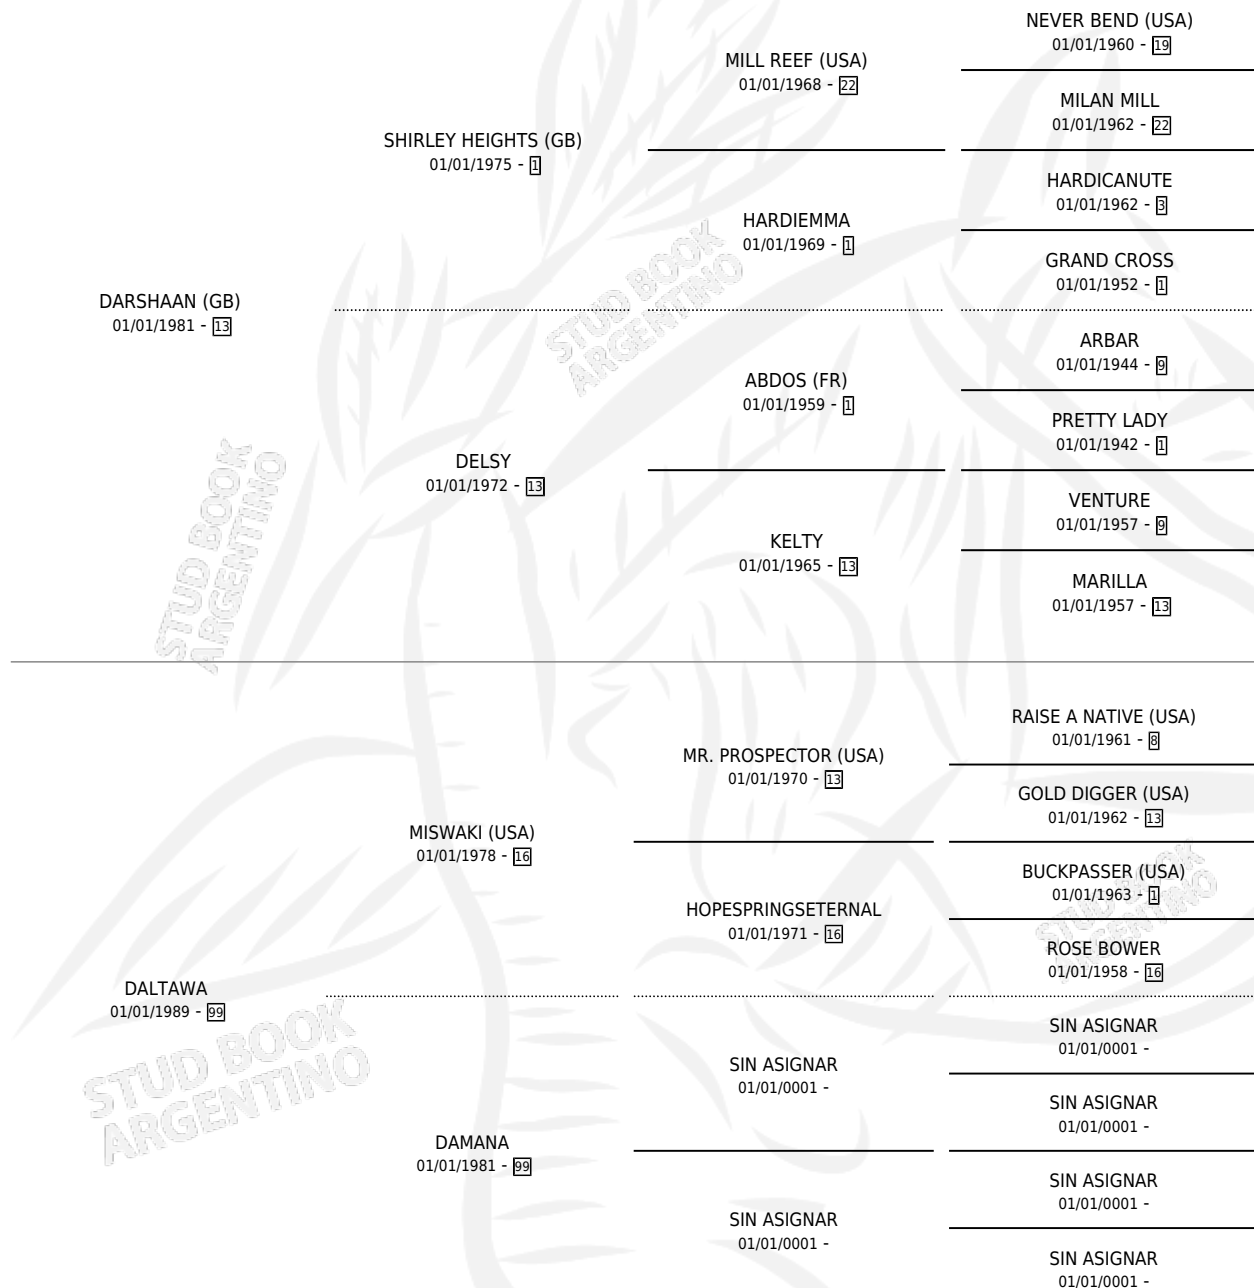

DALAKHANI (IRE)

por DARSHAAN (GB) y DALTAWA por MISWAKI (USA)

Irlanda · Macho · Tordillo · SP · 01/01/2000
Familia 99 · Volumen web

ESTADO

TIPIFICACIÓN SANGUÍNEA	X
TIPIFICACIÓN POR ADN	X
PASAPORTE	X
IDENTIFICACIÓN POR MICROCHIP	X
REPRODUCTOR	X

Lugar de nacimiento: Irlanda
Criador: Extranjero

~

HIJOS

	MACHOS	HEMBRAS
2 NACIERON	0	2

SIN ACTUACIONES

PEDIGREE