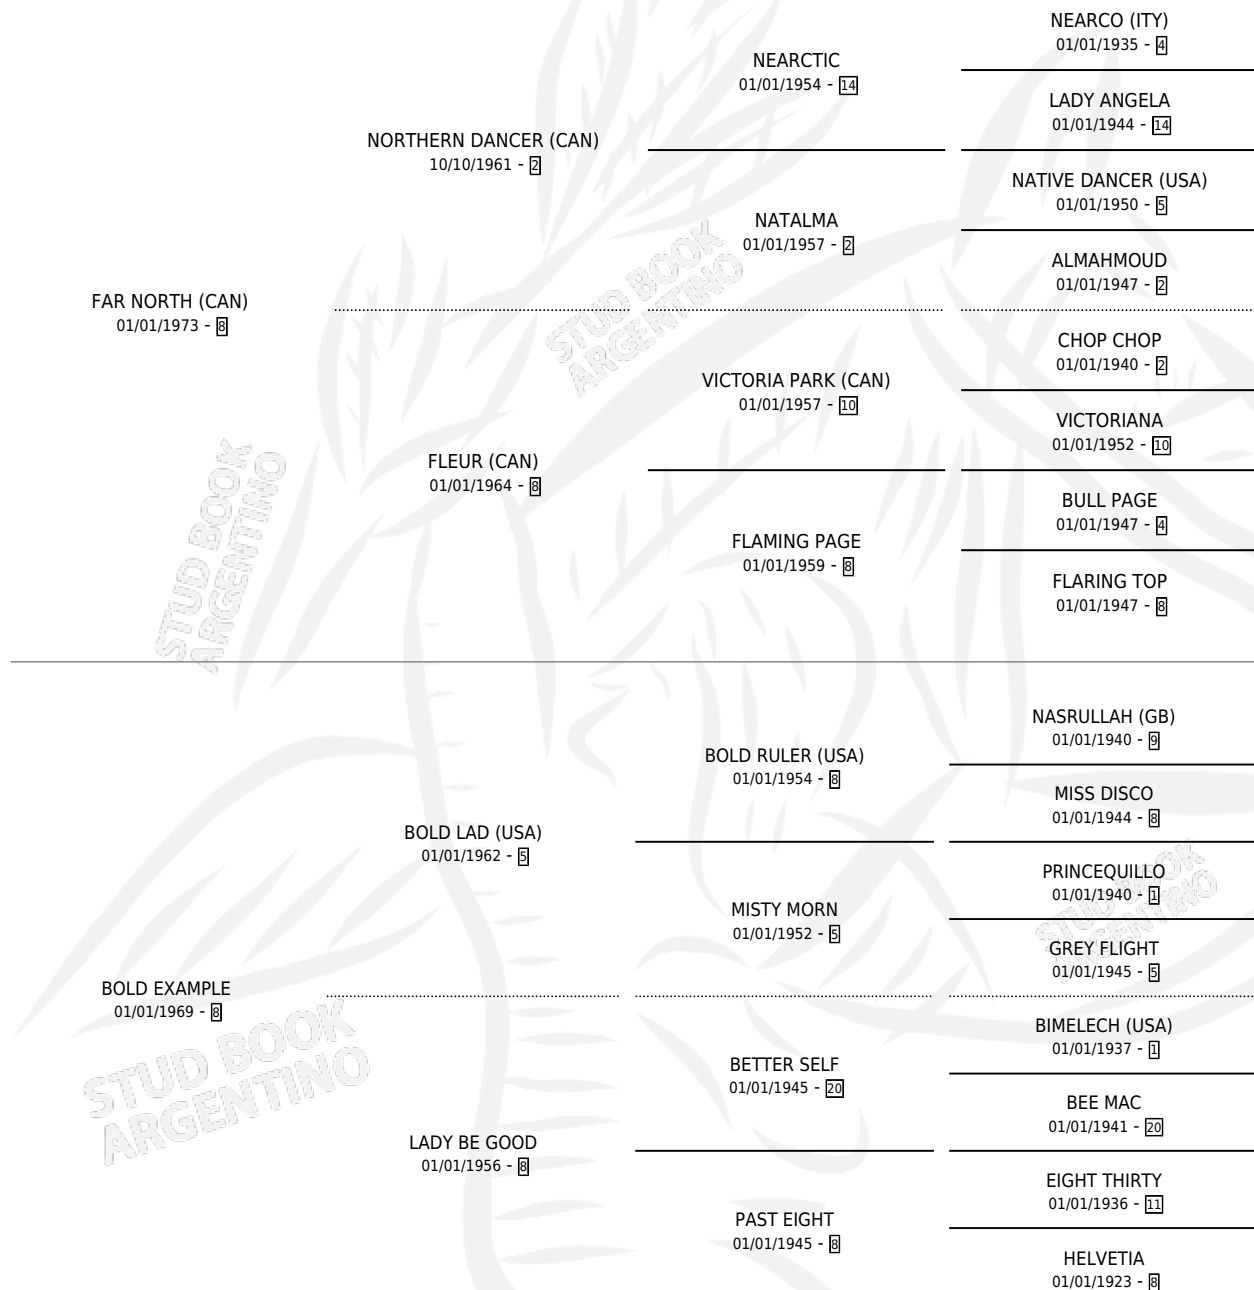

PERFECT EXAMPLE

por FAR NORTH (CAN) y BOLD EXAMPLE por BOLD LAD (USA)

Argentina · Hembra · Alazan · SP · 01/01/1982
Familia 8-h · Volumen 31

ESTADO

TIPIFICACIÓN SANGUÍNEA	X
TIPIFICACIÓN POR ADN	X
PASAPORTE	X
IDENTIFICACIÓN POR MICROCHIP	X
REPRODUCTOR	X

Lugar de nacimiento: Campo particular
Criador: Sin dato

~

HIJOS

	MACHOS	HEMBRAS
3 NACIERON	0	3
SIN ACTUACIONES		

PEDIGREE

PERFECT EXAMPLE

Datos oficiales del Stud Book Argentino

Documento generado el 26/04/2026