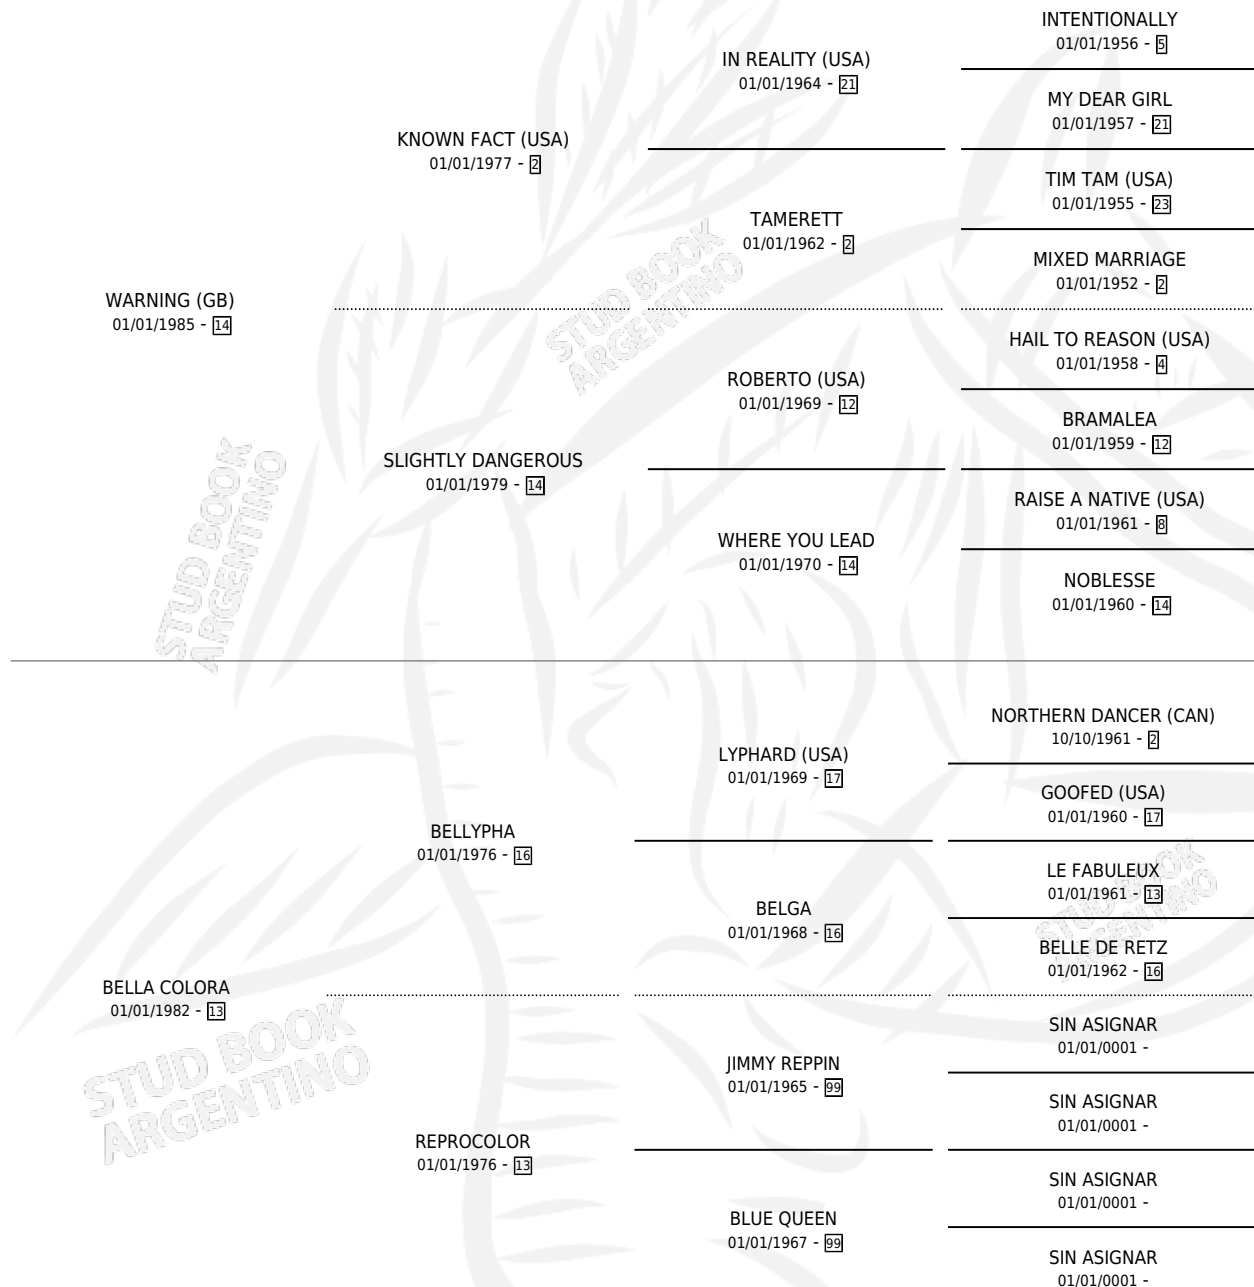

WARNING BELLE (GB)

por WARNING (GB) y BELLA COLORA por BELLYPHA

Gran Bretaña · Hembra · Zaino · SP · 01/01/1995
Familia 99 · Volumen web

ESTADO

TIPIFICACIÓN SANGUÍNEA	X
TIPIFICACIÓN POR ADN	X
PASAPORTE	X
IDENTIFICACIÓN POR MICROCHIP	X
REPRODUCTOR	X

Lugar de nacimiento: Gran Bretaña

Criador: Extranjero

~

HIJOS

	MACHOS	HEMBRAS
1 NACIERON	0	1

SIN ACTUACIONES

PEDIGREE