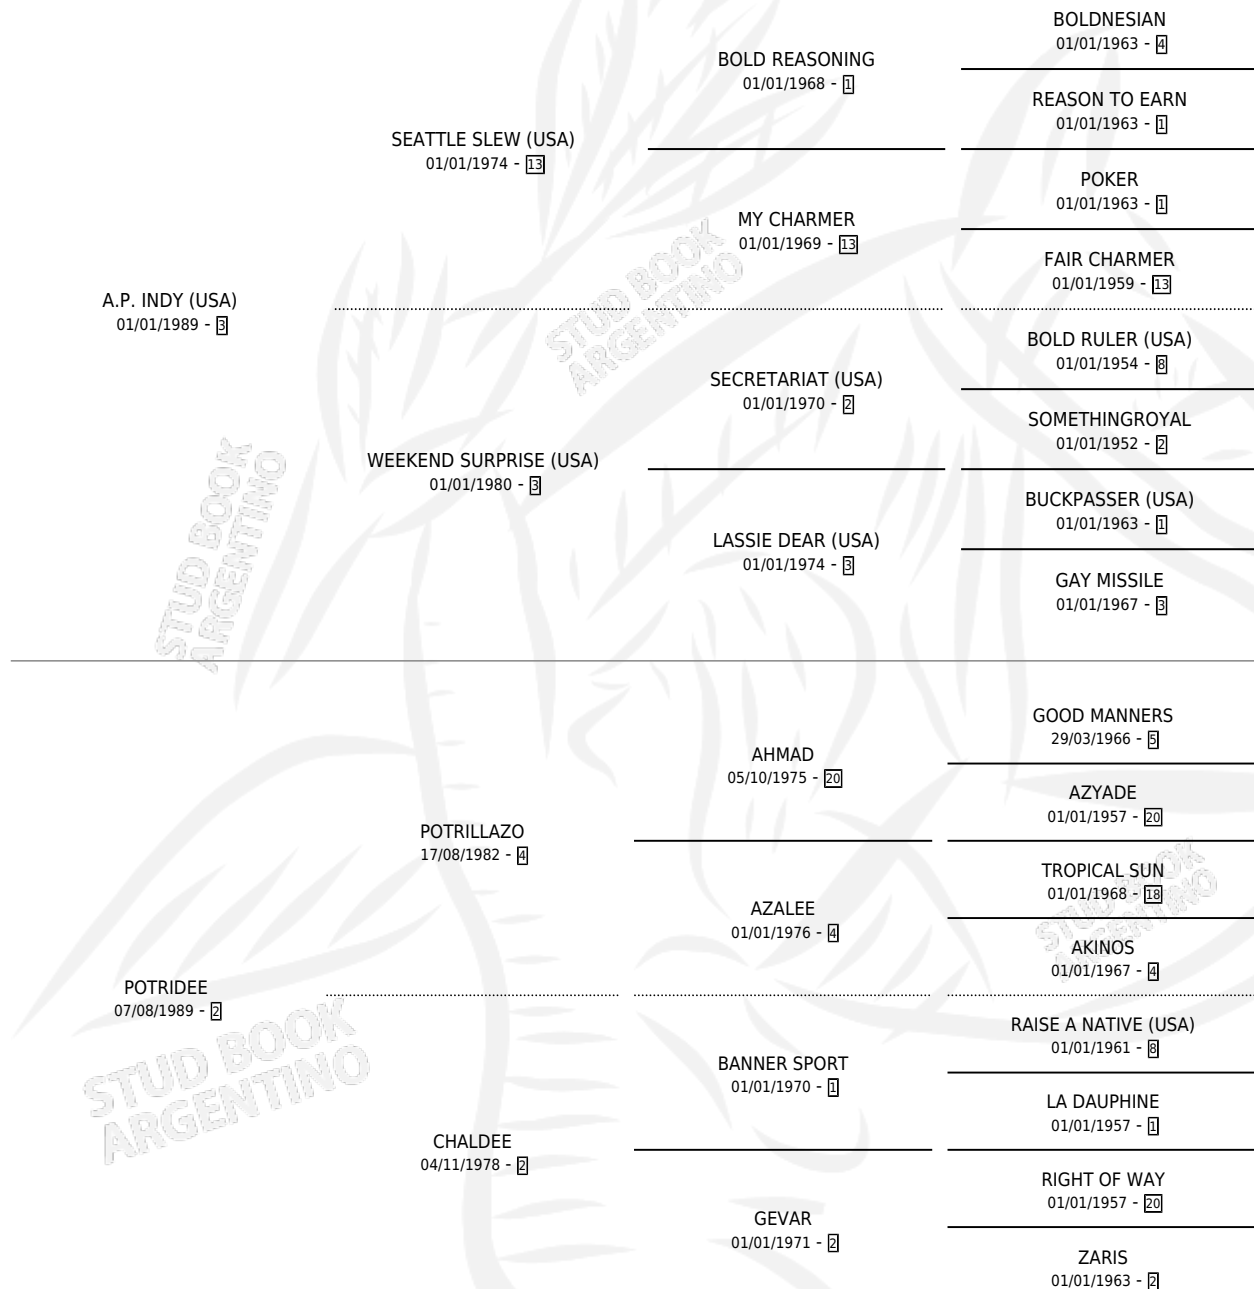

CHARMED GIFT (USA)

por A.P. INDY (USA) y POTRIDEE por POTRILLAZO

Estados Unidos · Hembra · Alazan · SP · 01/01/1999
Familia 2-u · Volumen web

ESTADO

TIPIFICACIÓN SANGUÍNEA	X
TIPIFICACIÓN POR ADN	X
PASAPORTE	X
IDENTIFICACIÓN POR MICROCHIP	X
REPRODUCTOR	X

Lugar de nacimiento: Estados Unidos

Criador: Extranjero

~

HIJOS

	MACHOS	HEMBRAS
3 NACIERON	2	1
2 CORRIERON	1	1
2 GANARON	1	1
0 GANADORES CL	0 GANADORES GR	0 GANADORES G1

PEDIGREE