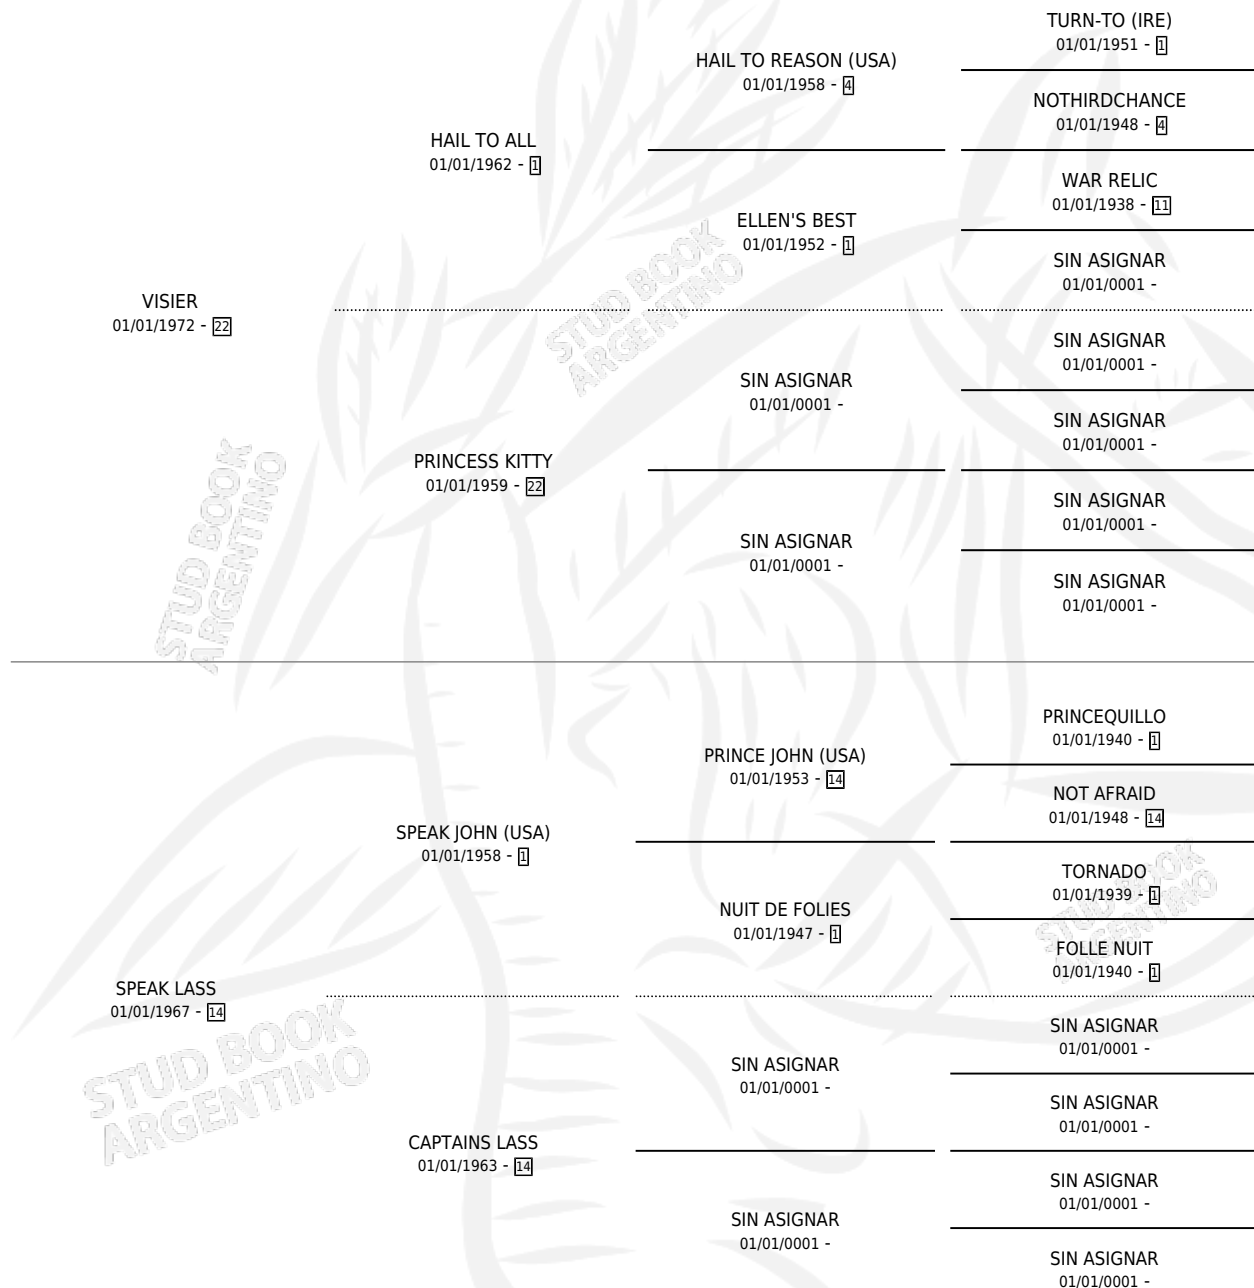

Lugar de nacimiento: Campo particular

Criador: Sin dato

~

HIJOS

	MACHOS	HEMBRAS
1 NACIERON	0	1
SIN ACTUACIONES		

PEDIGREE

REGGIE'S SISTER

Datos oficiales del Stud Book Argentino