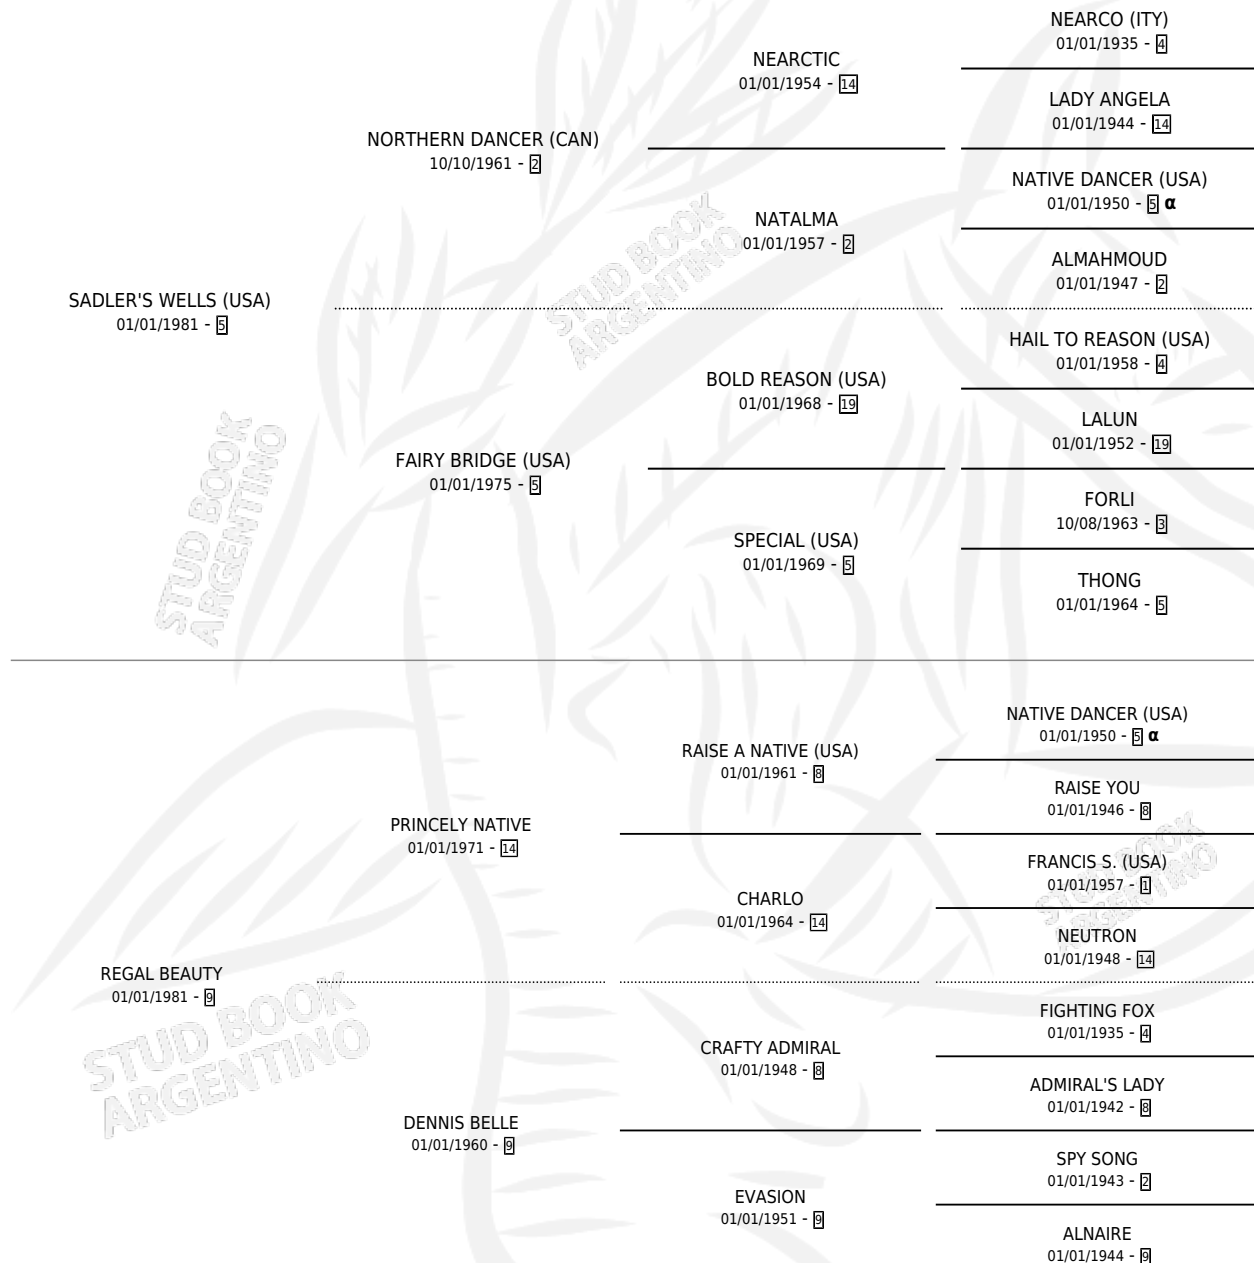

ROYAL SHOW (IRE)

por **SADLER'S WELLS (USA)** y **REGAL BEAUTY** por **PRINCELY NATIVE**

Irlanda · Hembra · Zaino · SP · 01/01/1995
Familia 9 · Volumen web

ESTADO

TIPIFICACIÓN SANGUÍNEA	X
TIPIFICACIÓN POR ADN	X
PASAPORTE	X
IDENTIFICACIÓN POR MICROCHIP	X
REPRODUCTOR	X

Lugar de nacimiento: Irlanda
Criador: Extranjero

~

HIJOS

	MACHOS	HEMBRAS
1 NACIERON	0	1
1 CORRIERON	0	1

SIN ACTUACIONES

PEDIGREE

INBREEDING : α