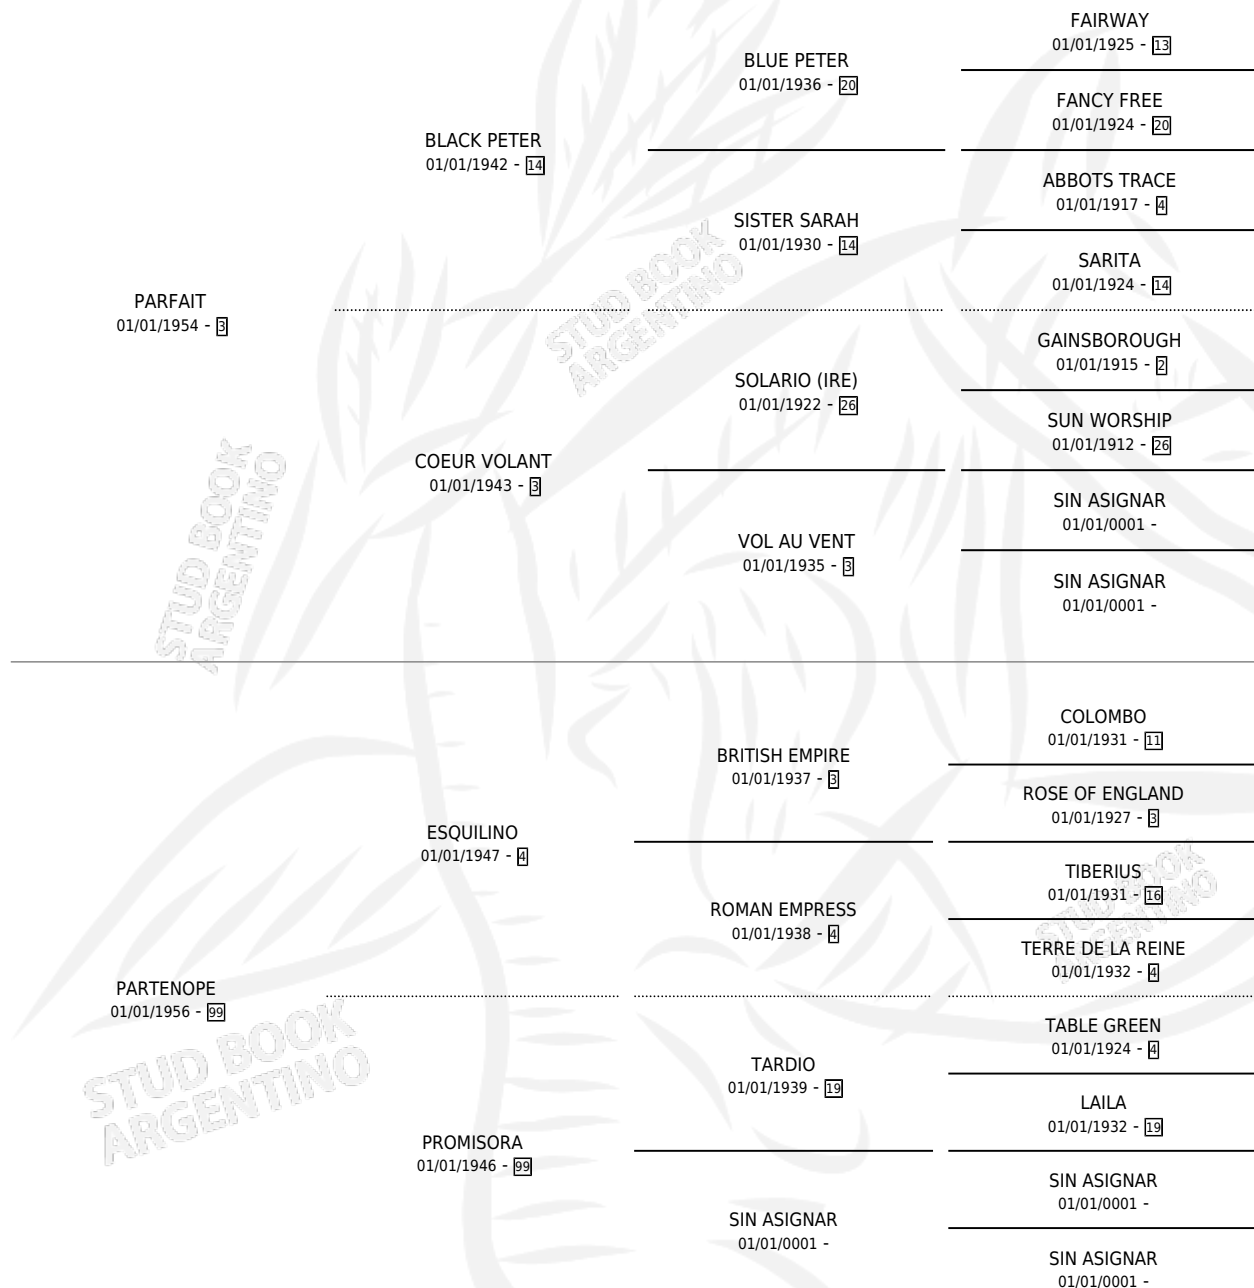

PUBLIA

por **PARFAIT** y **PARTENOPE** por **ESQUILINO**

Argentina · Hembra · Alazan · SP · 01/01/1963
Familia 99 · Volumen 25

ESTADO

TIPIFICACIÓN SANGUÍNEA	X
TIPIFICACIÓN POR ADN	X
PASAPORTE	X
IDENTIFICACIÓN POR MICROCHIP	X
REPRODUCTOR	X

Lugar de nacimiento: Campo particular

Criador: Sin dato

~

HIJOS

	MACHOS	HEMBRAS
4 NACIERON	0	4
1 CORRIERON	0	1
1 GANARON	0	1
0 GANADORES CL	0 GANADORES GR	0 GANADORES G1

PEDIGREE

PUBLIA

Datos oficiales del Stud Book Argentino