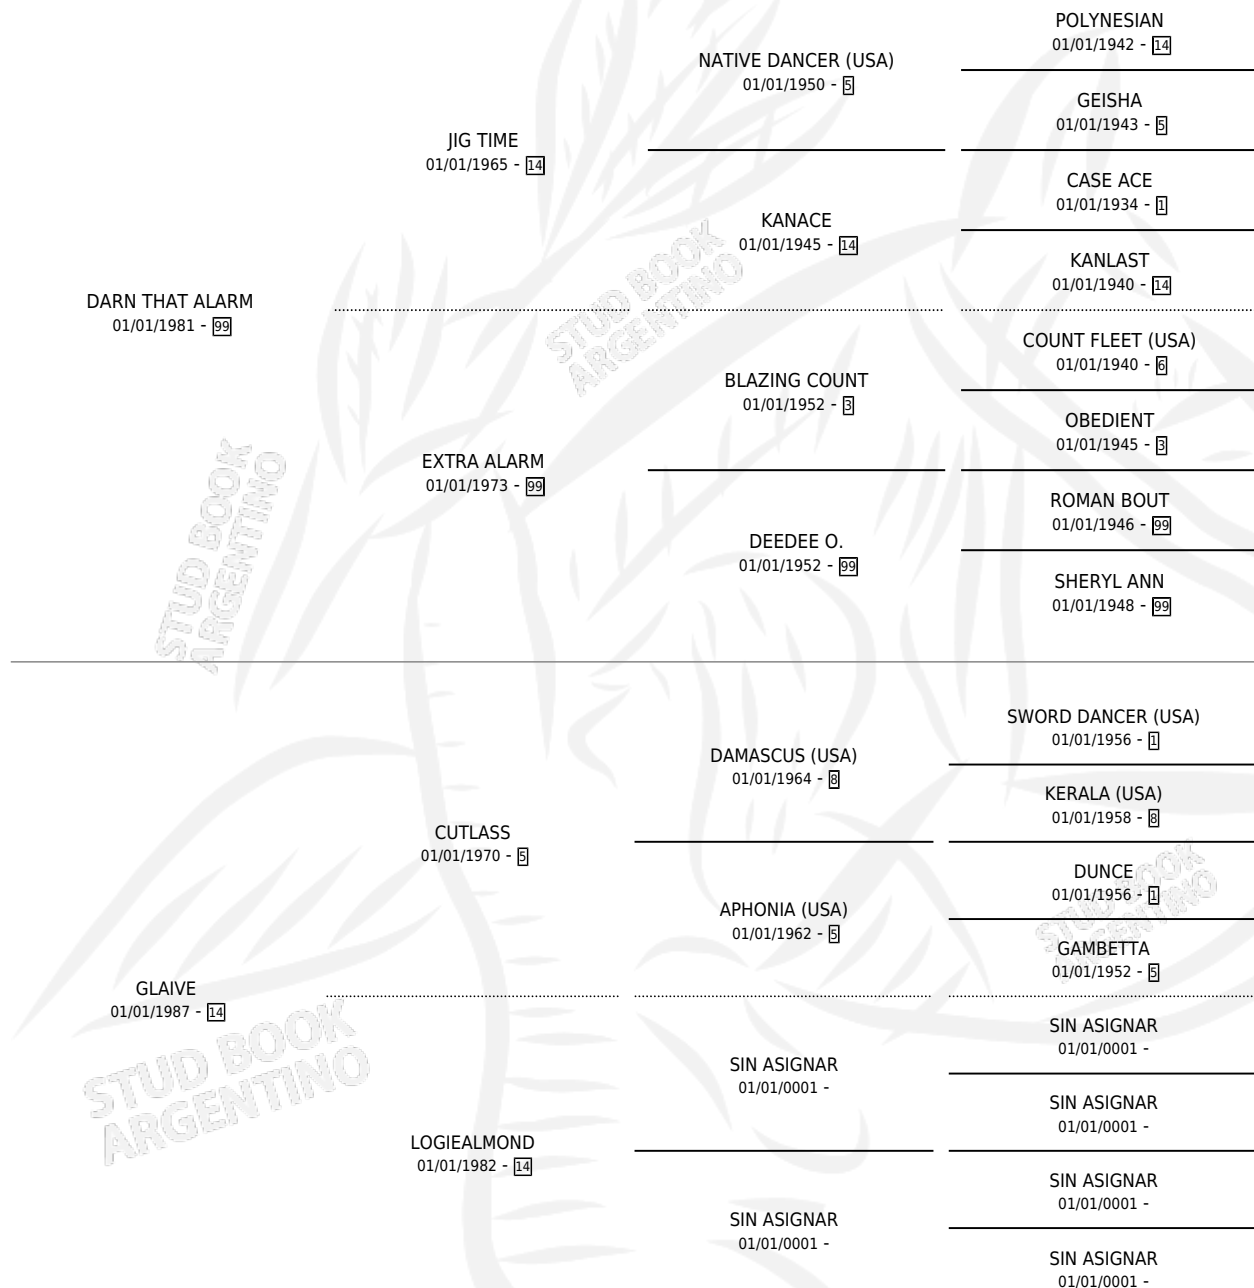

FOIL

por **DARN THAT ALARM** y **GLAIVE** por **CUTLASS**

Argentina · Hembra · Tordillo · SP · 01/01/1995
Familia 14 · Volumen 35

ESTADO

TIPIFICACIÓN SANGUÍNEA	X
TIPIFICACIÓN POR ADN	X
PASAPORTE	X
IDENTIFICACIÓN POR MICROCHIP	X
REPRODUCTOR	X

Lugar de nacimiento: Campo particular

Criador: Sin dato

~

HIJOS

	MACHOS	HEMBRAS
1 NACIERON	0	1
SIN ACTUACIONES		

PEDIGREE

FOIL

Datos oficiales del Stud Book Argentino