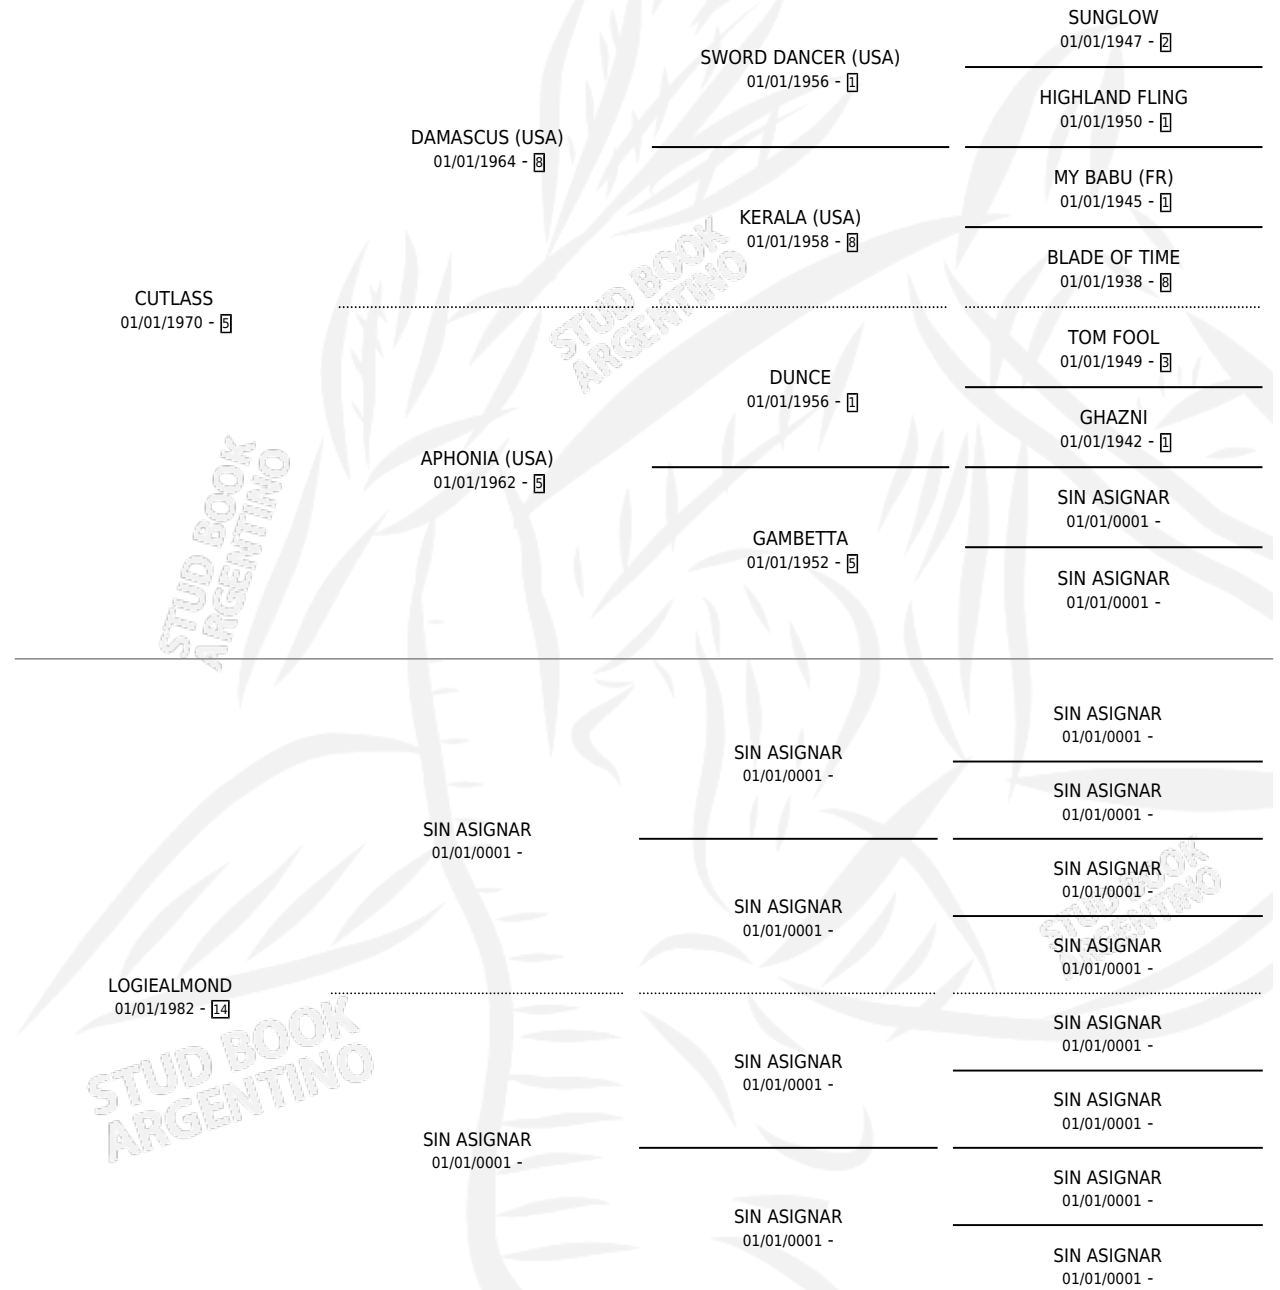

Lugar de nacimiento: Campo particular

Criador: Sin dato

~

HIJOS

	MACHOS	HEMBRAS
1 NACIERON	0	1
SIN ACTUACIONES		

PEDIGREE

GLAIVE

Datos oficiales del Stud Book Argentino