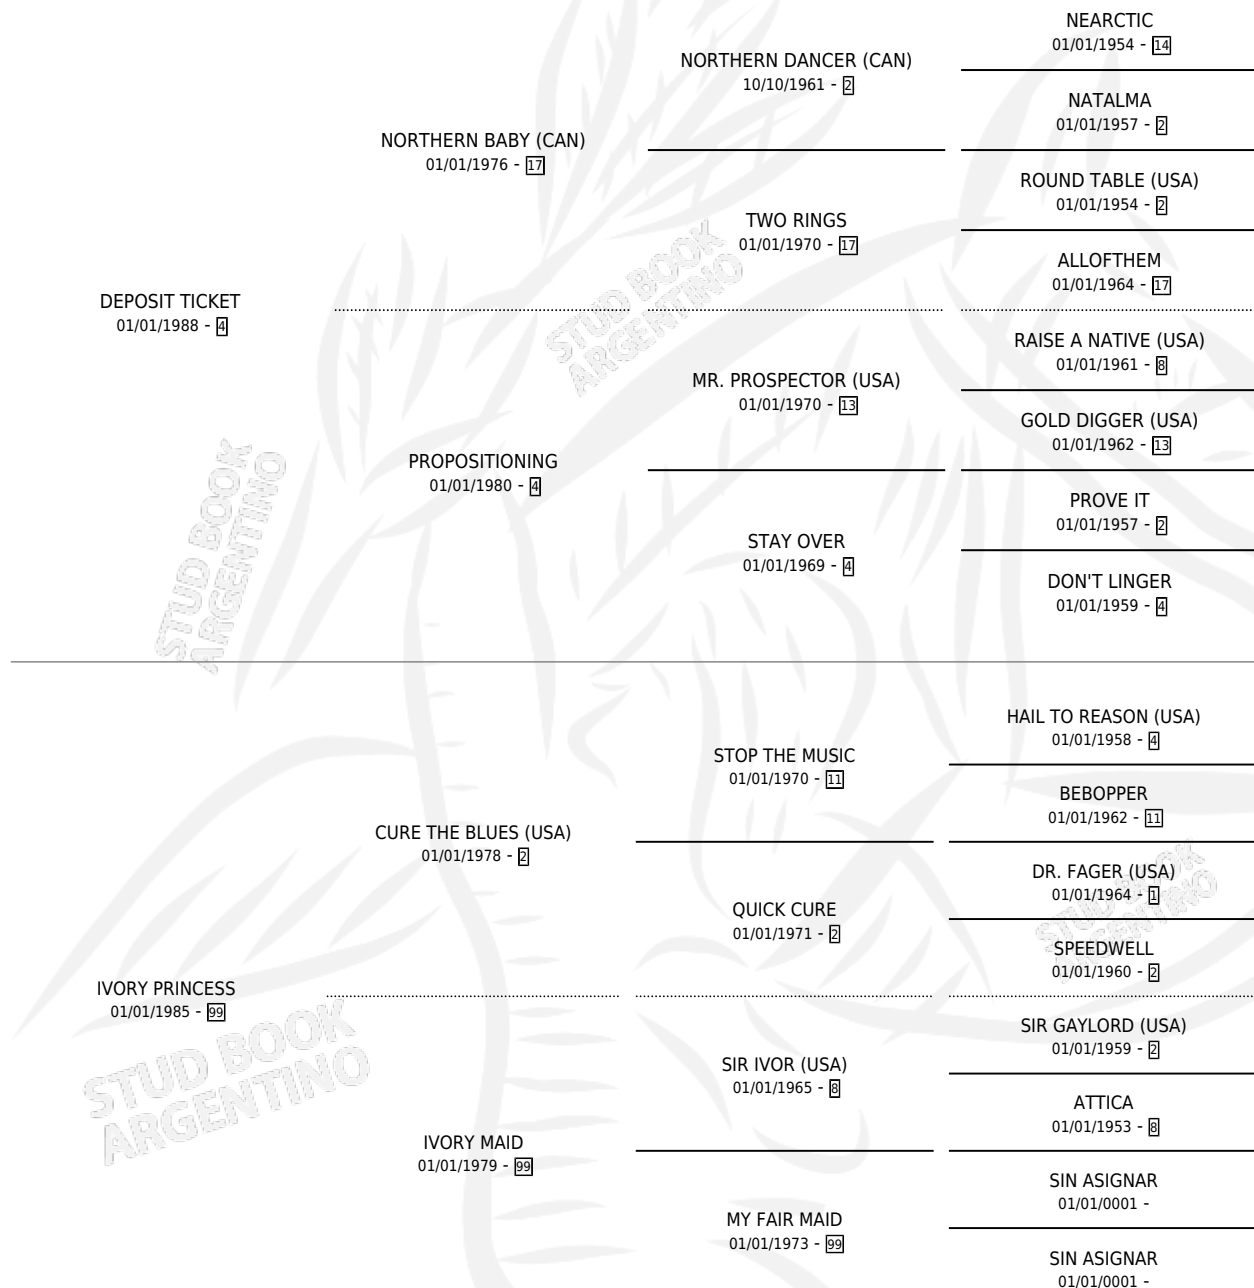

DIRECT DEPOSIT (USA)

por DEPOSIT TICKET y IVORY PRINCESS por CURE THE BLUES (USA)

Estados Unidos · Hembra · Zaino · SP · 01/01/1998
Familia 99 · Volumen web

ESTADO

TIPIFICACIÓN SANGUÍNEA	X
TIPIFICACIÓN POR ADN	X
PASAPORTE	X
IDENTIFICACIÓN POR MICROCHIP	X
REPRODUCTOR	X

Lugar de nacimiento: Estados Unidos

Criador: Extranjero

~

HIJOS

	MACHOS	HEMBRAS
1 NACIERON	0	1
1 CORRIERON	0	1
1 GANARON	0	1

0	0	0
GANADORES CL	GANADORES GR	GANADORES G1

PEDIGREE

DIRECT DEPOSIT (USA)