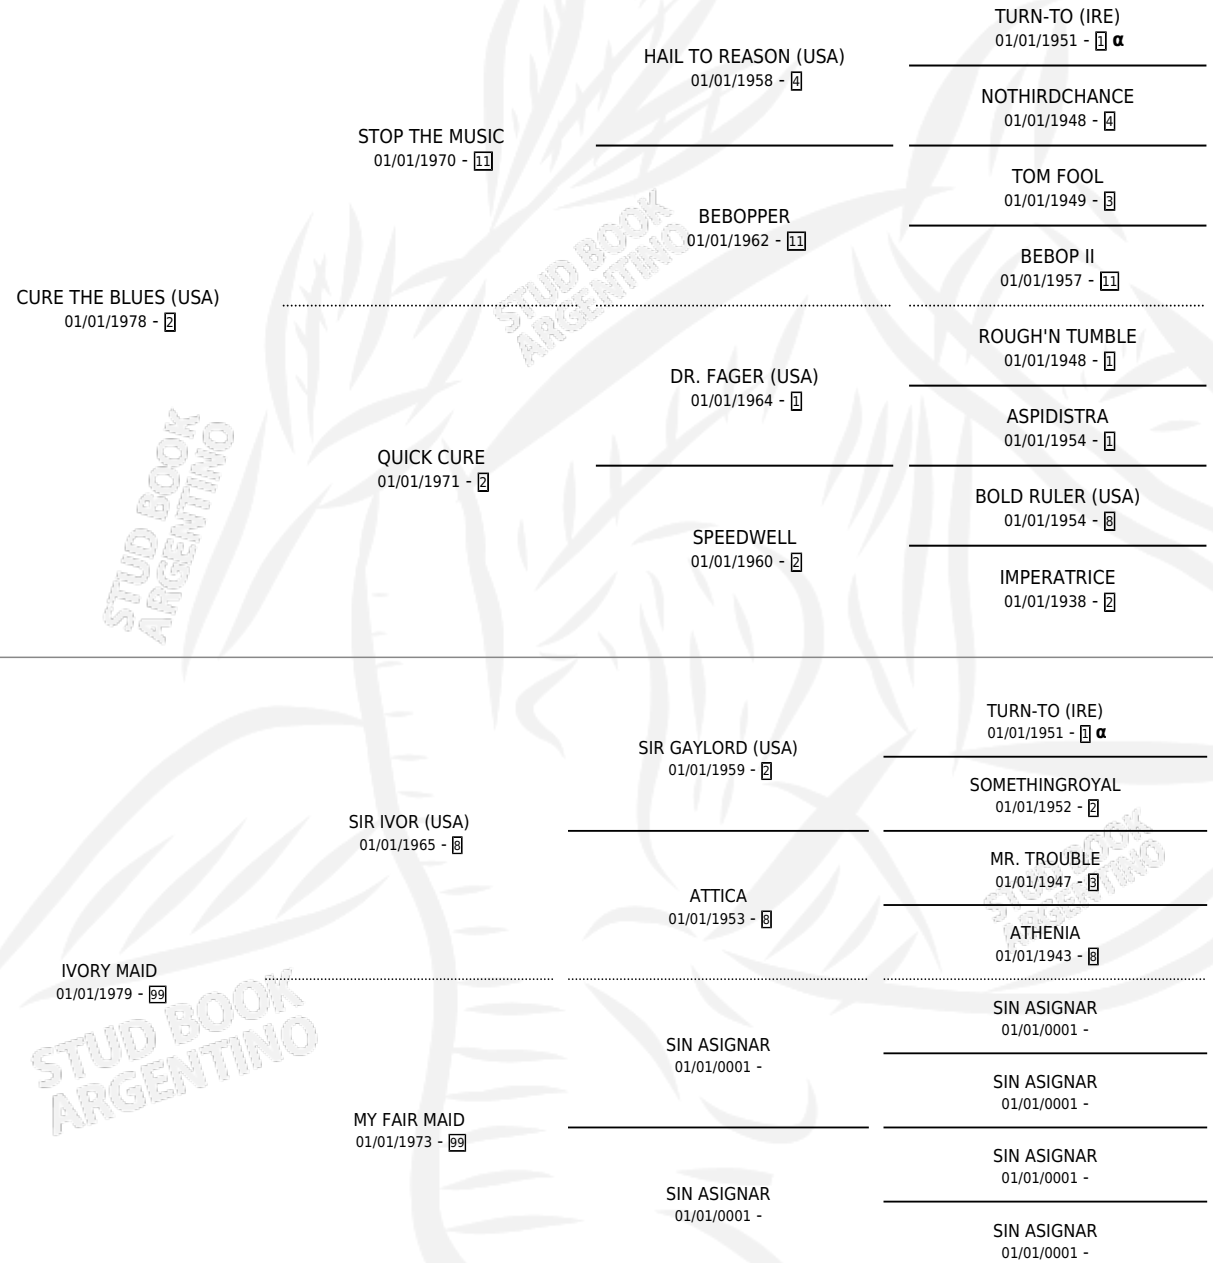

IVORY PRINCESS

PEDIGREE

por CURE THE BLUES (USA) y IVORY MAID por SIR IVOR (USA)

INBREEDING : α

Argentina · Hembra · Zaino · SP · 01/01/1985
Familia 99 · Volumen 32

ESTADO

TIPIFICACIÓN SANGUÍNEA	X
TIPIFICACIÓN POR ADN	X
PASAPORTE	X
IDENTIFICACIÓN POR MICROCHIP	X
REPRODUCTOR	X

Lugar de nacimiento: Campo particular
Criador: Sin dato

~

HIJOS

	MACHOS	HEMBRAS
1 NACIERON	0	1
SIN ACTUACIONES		

IVORY PRINCESS

Datos oficiales del Stud Book Argentino

Documento generado el 03/05/2026

studbook.org.ar