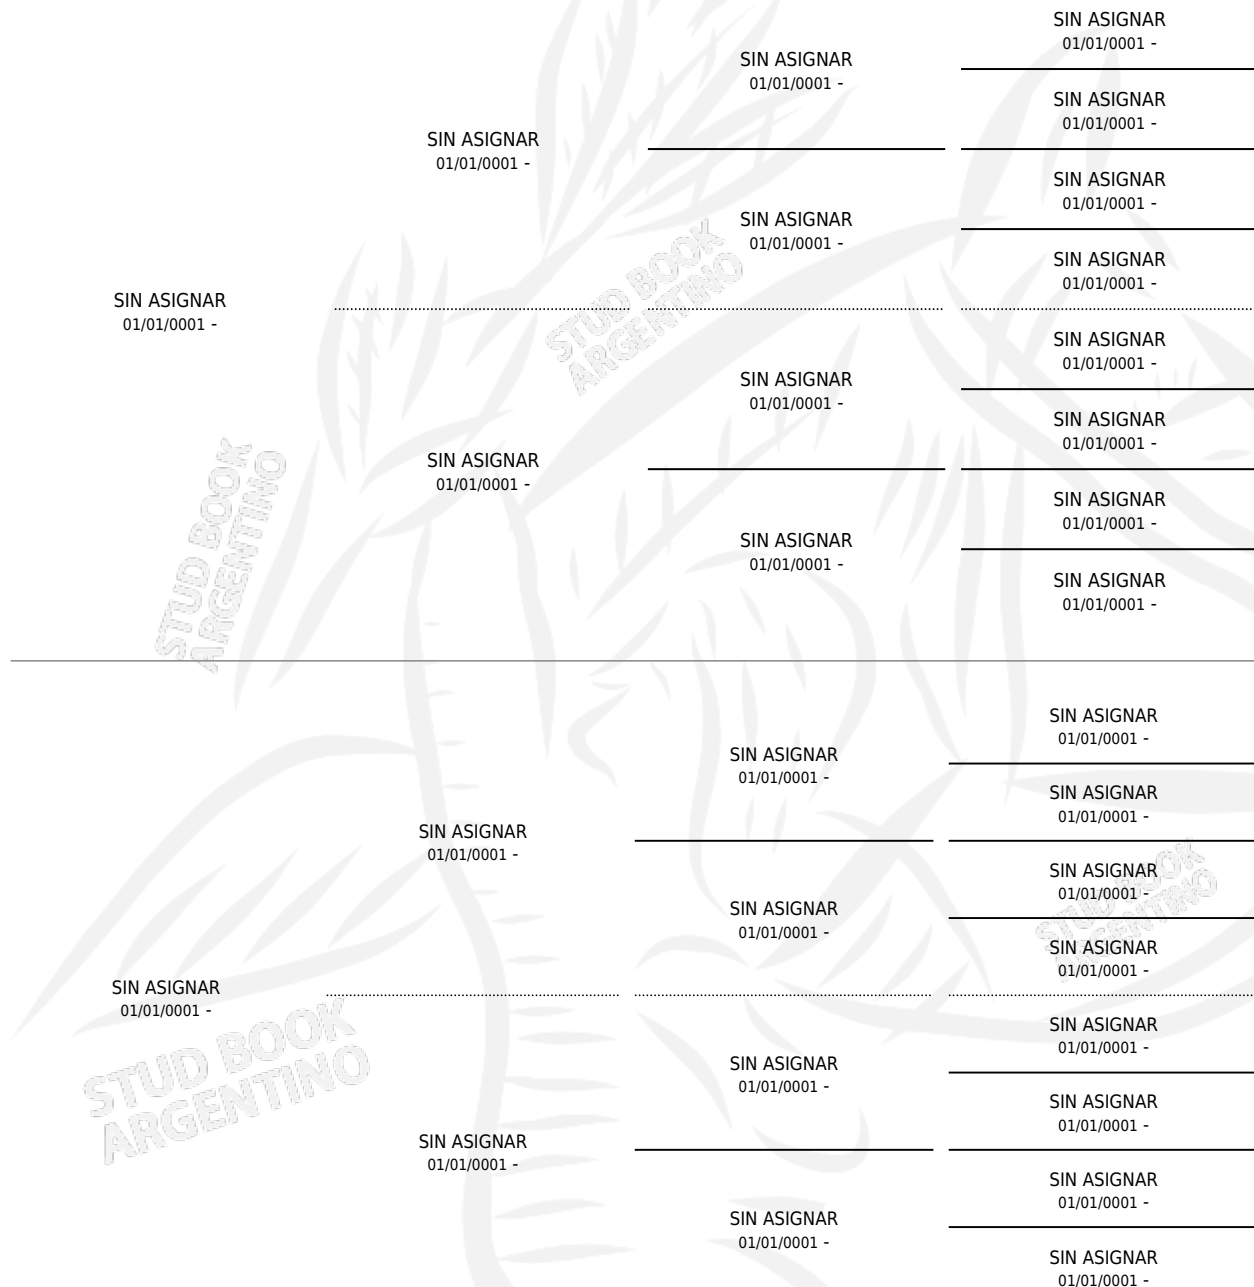

NORBELLE (FR)

por SIN ASIGNAR y SIN ASIGNAR por SIN ASIGNAR

Francia · Hembra · Zaino · SP · 01/01/1957
Familia 99 · Volumen web

ESTADO

TIPIFICACIÓN SANGUÍNEA	X
TIPIFICACIÓN POR ADN	X
PASAPORTE	X
IDENTIFICACIÓN POR MICROCHIP	X
REPRODUCTOR	X

Lugar de nacimiento: Francia
Criador: Extranjero

~

HIJOS

	MACHOS	HEMBRAS
1 NACIERON	0	1
SIN ACTUACIONES		

PEDIGREE

NORBELLE (FR)

Datos oficiales del Stud Book Argentino

Documento generado el 09/05/2026