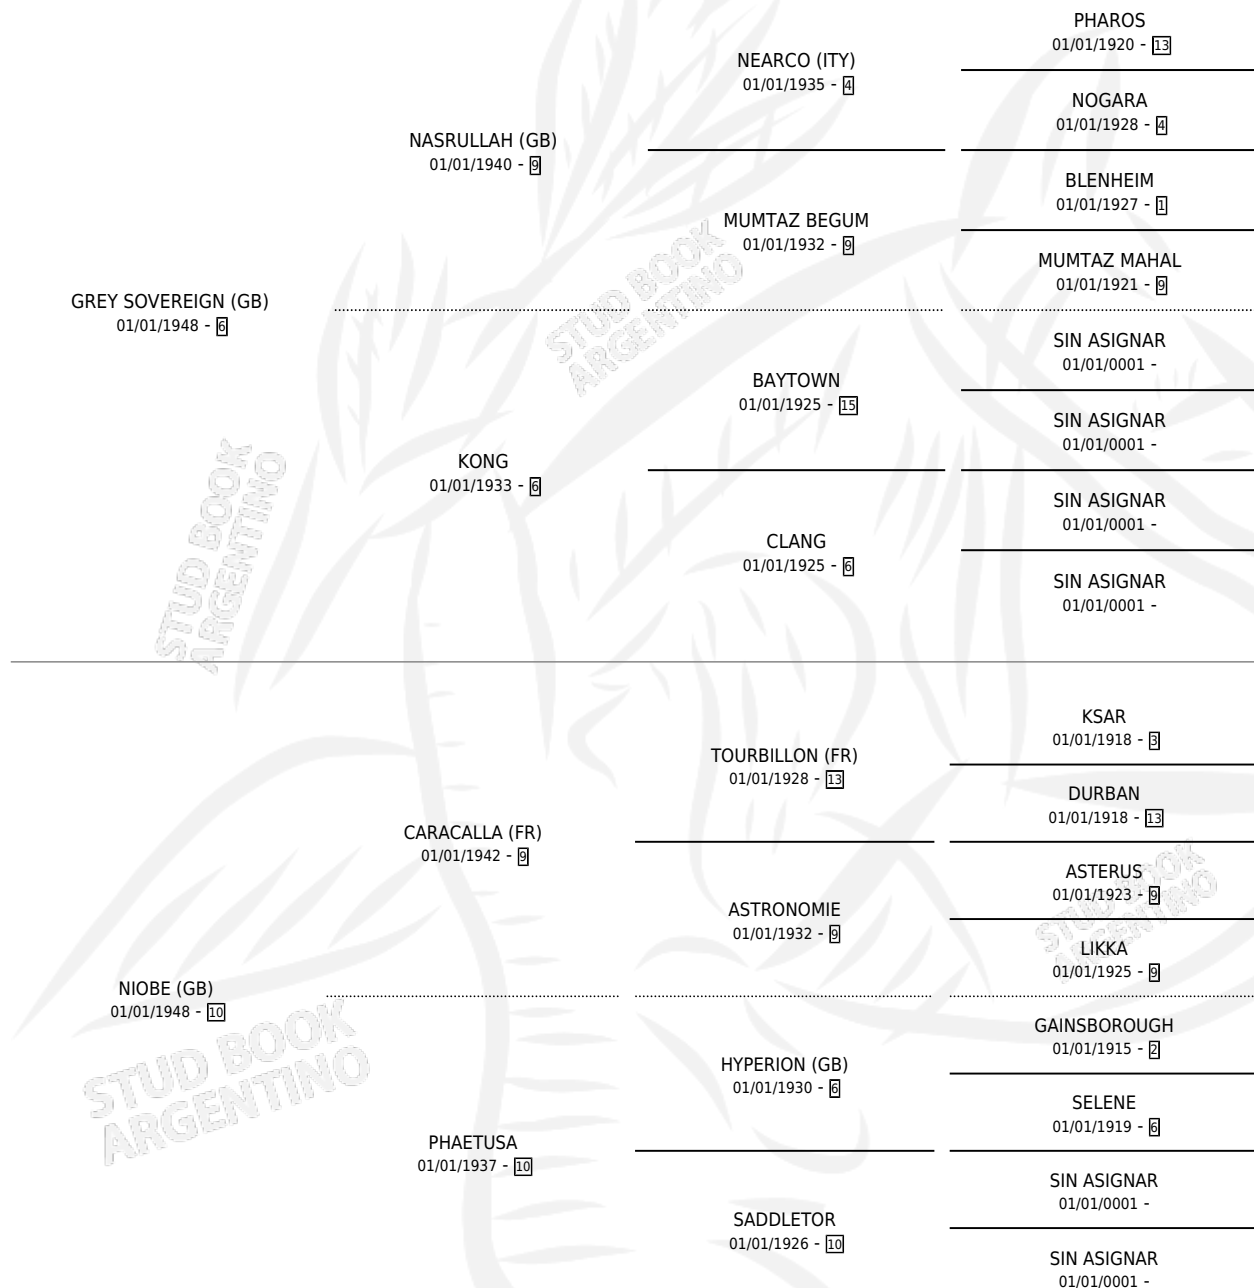

BYBLIS (GB)

por GREY SOVEREIGN (GB) y NIOBE (GB) por CARACALLA (FR)

Gran Bretaña · Hembra · Zaino · SP · 01/01/1961
Familia 10-d · Volumen web

ESTADO

TIPIFICACIÓN SANGUÍNEA	X
TIPIFICACIÓN POR ADN	X
PASAPORTE	X
IDENTIFICACIÓN POR MICROCHIP	X
REPRODUCTOR	X

Lugar de nacimiento: Gran Bretaña

Criador: Extranjero

~

HIJOS

	MACHOS	HEMBRAS
1 NACIERON	0	1
SIN ACTUACIONES		

PEDIGREE