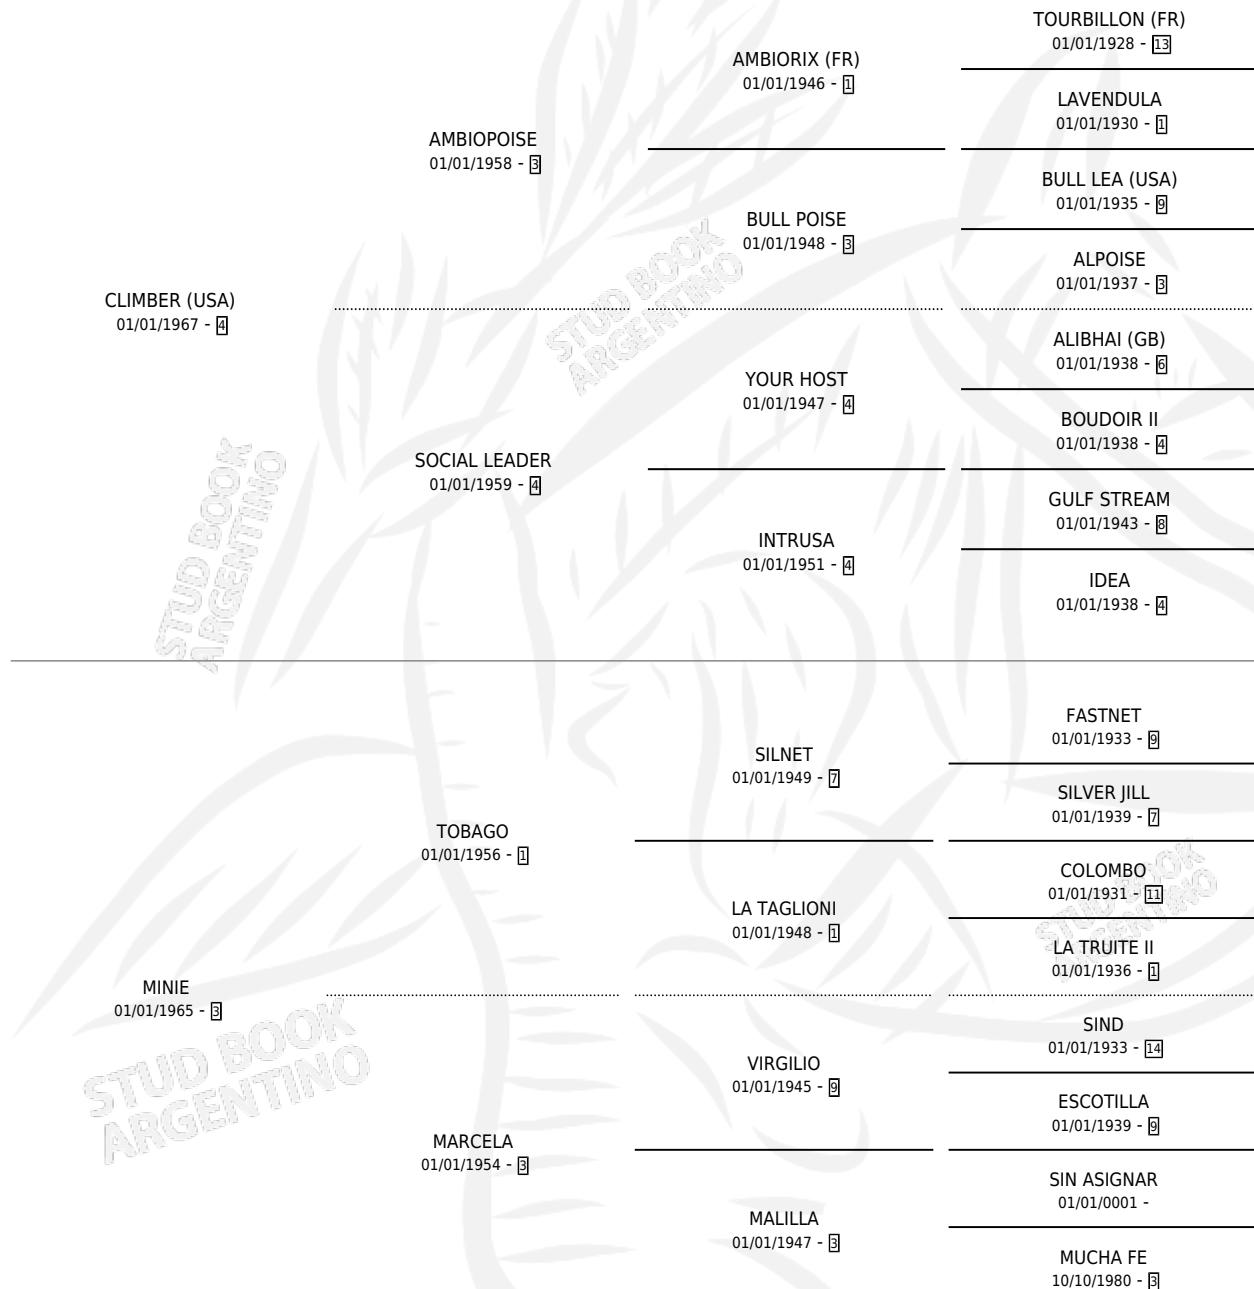

BIELUKA

por **CLIMBER (USA)** y **MINIE** por **TOBAGO**

Argentina · Hembra · Zaino · SP · 01/01/1977
Familia 3 · Volumen 29

ESTADO

TIPIFICACIÓN SANGUÍNEA	X
TIPIFICACIÓN POR ADN	X
PASAPORTE	X
IDENTIFICACIÓN POR MICROCHIP	X
REPRODUCTOR	✓

Lugar de nacimiento: Campo particular

Criador: Sin dato

~

HIJOS

	MACHOS	HEMBRAS
3 NACIERON	0	3
1 CORRIERON	0	1
1 GANARON	0	1
0 GANADORES CL	0 GANADORES GR	0 GANADORES G1

PEDIGREE