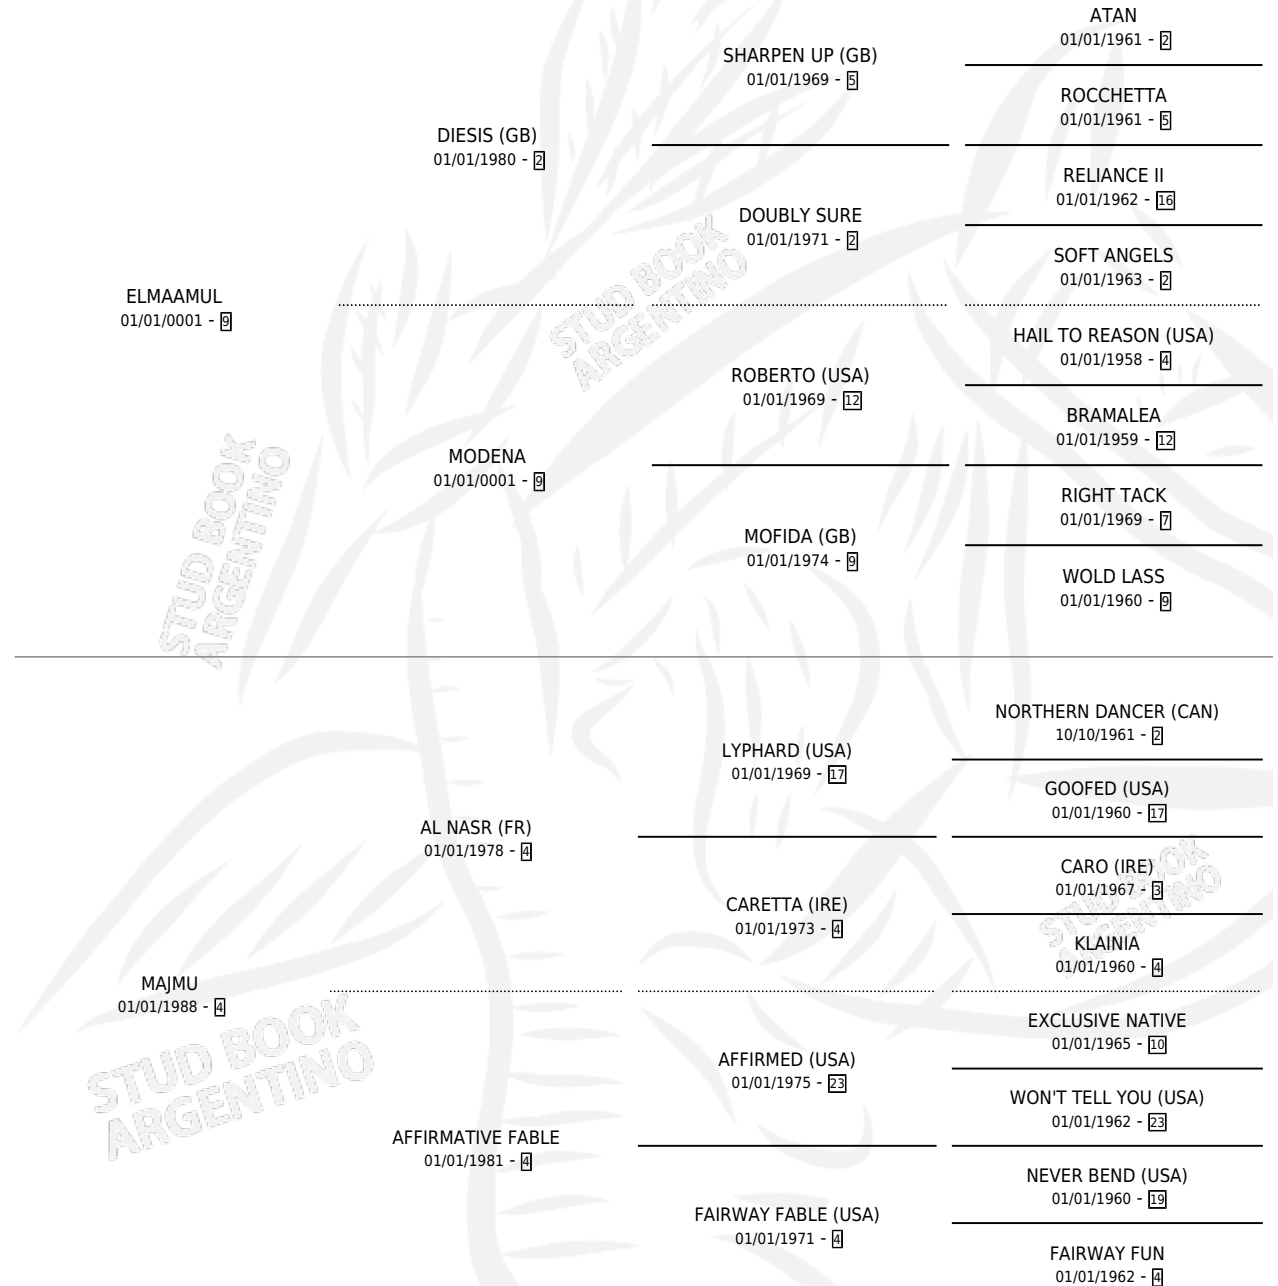

Lugar de nacimiento: Gran Bretaña

Criador: Extranjero

~

HIJOS

	MACHOS	HEMBRAS
1 NACIERON	0	1
1 CORRIERON	0	1

SIN ACTUACIONES

PEDIGREE

MUHTATHIR (GB)