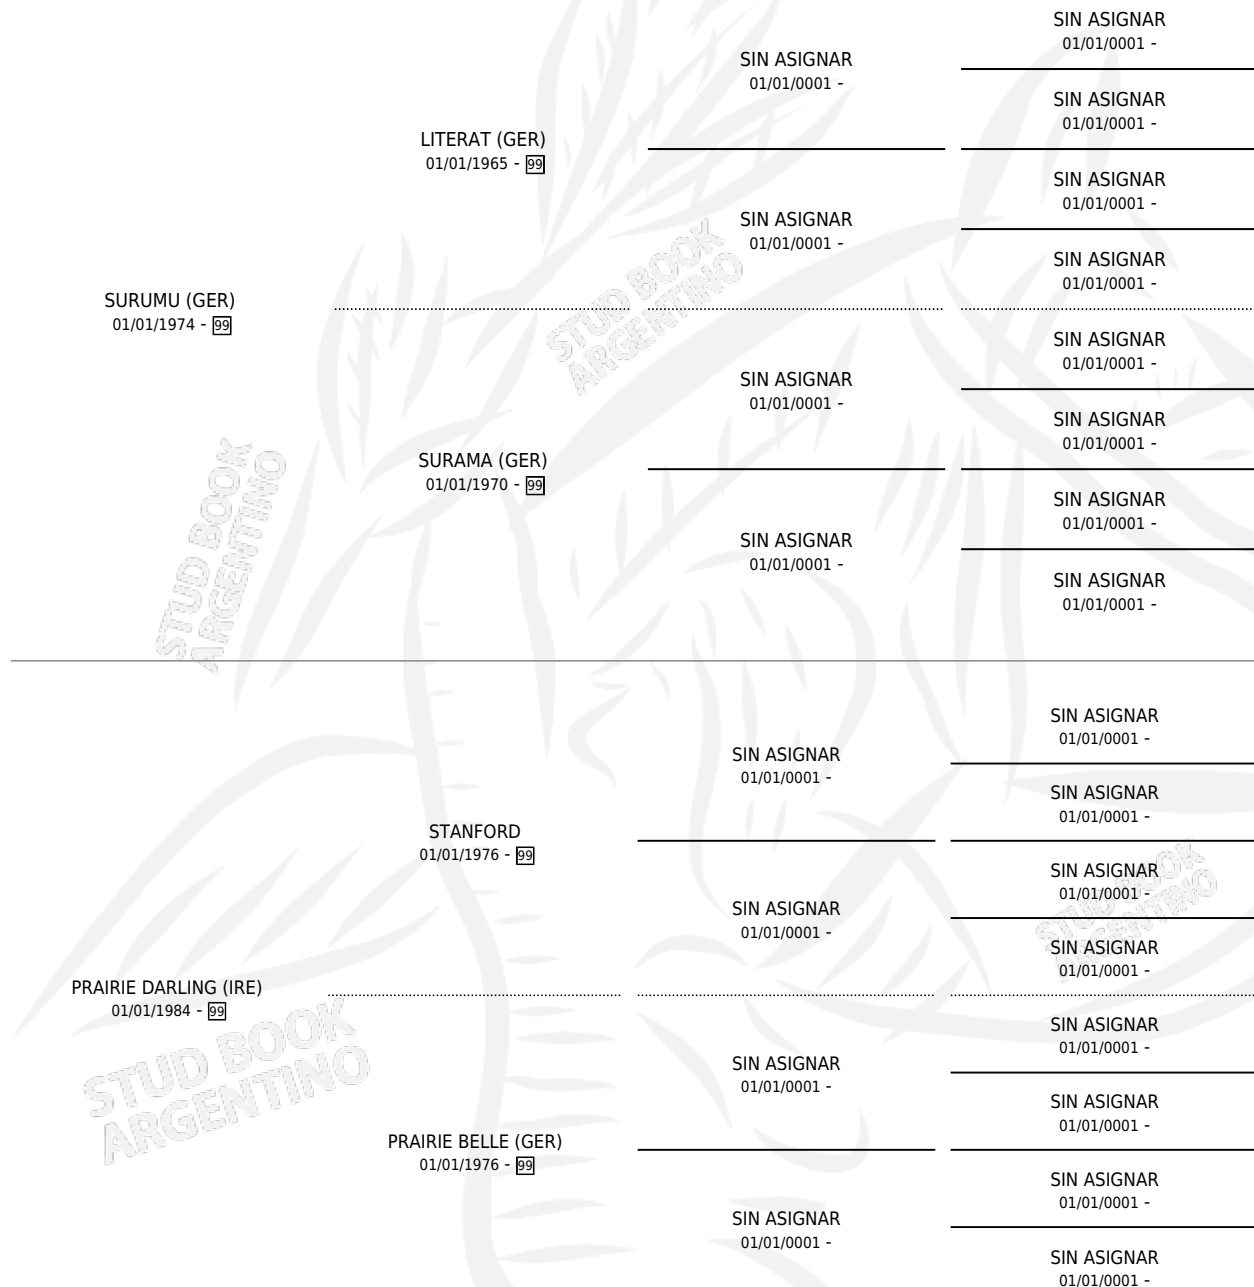

PLATINI (GER)

por **SURUMU (GER)** y **PRAIRIE DARLING (IRE)** por **STANFORD**

Alemania · Macho · Alazan · SP · 01/01/1989
Familia 99 · Volumen web

ESTADO

TIPIFICACIÓN SANGUÍNEA	X
TIPIFICACIÓN POR ADN	X
PASAPORTE	X
IDENTIFICACIÓN POR MICROCHIP	X
REPRODUCTOR	X

Lugar de nacimiento: Alemania
Criador: Extranjero

~

HIJOS

	MACHOS	HEMBRAS
1 NACIERON	0	1
SIN ACTUACIONES		

PEDIGREE

PLATINI (GER)

Datos oficiales del Stud Book Argentino

Documento generado el 02/05/2026