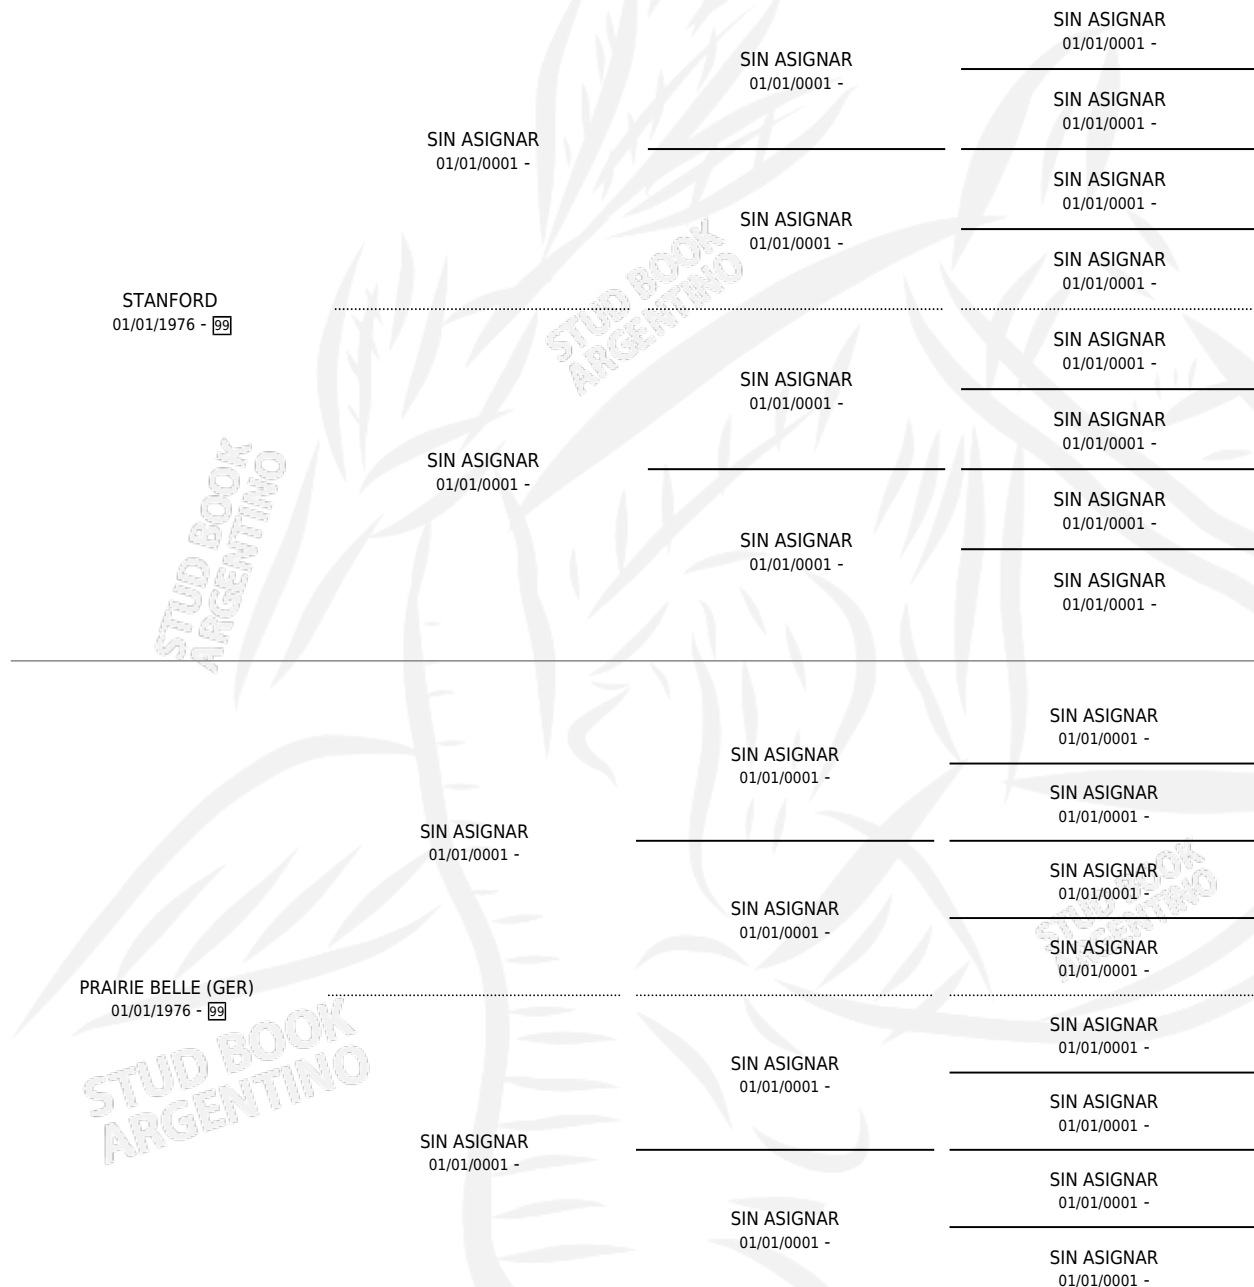

Lugar de nacimiento: Irlanda
Criador: Extranjero

~

HIJOS

	MACHOS	HEMBRAS
1 NACIERON	1	0

SIN ACTUACIONES

PEDIGREE

PRAIRIE DARLING (IRE)

Datos oficiales del Stud Book Argentino