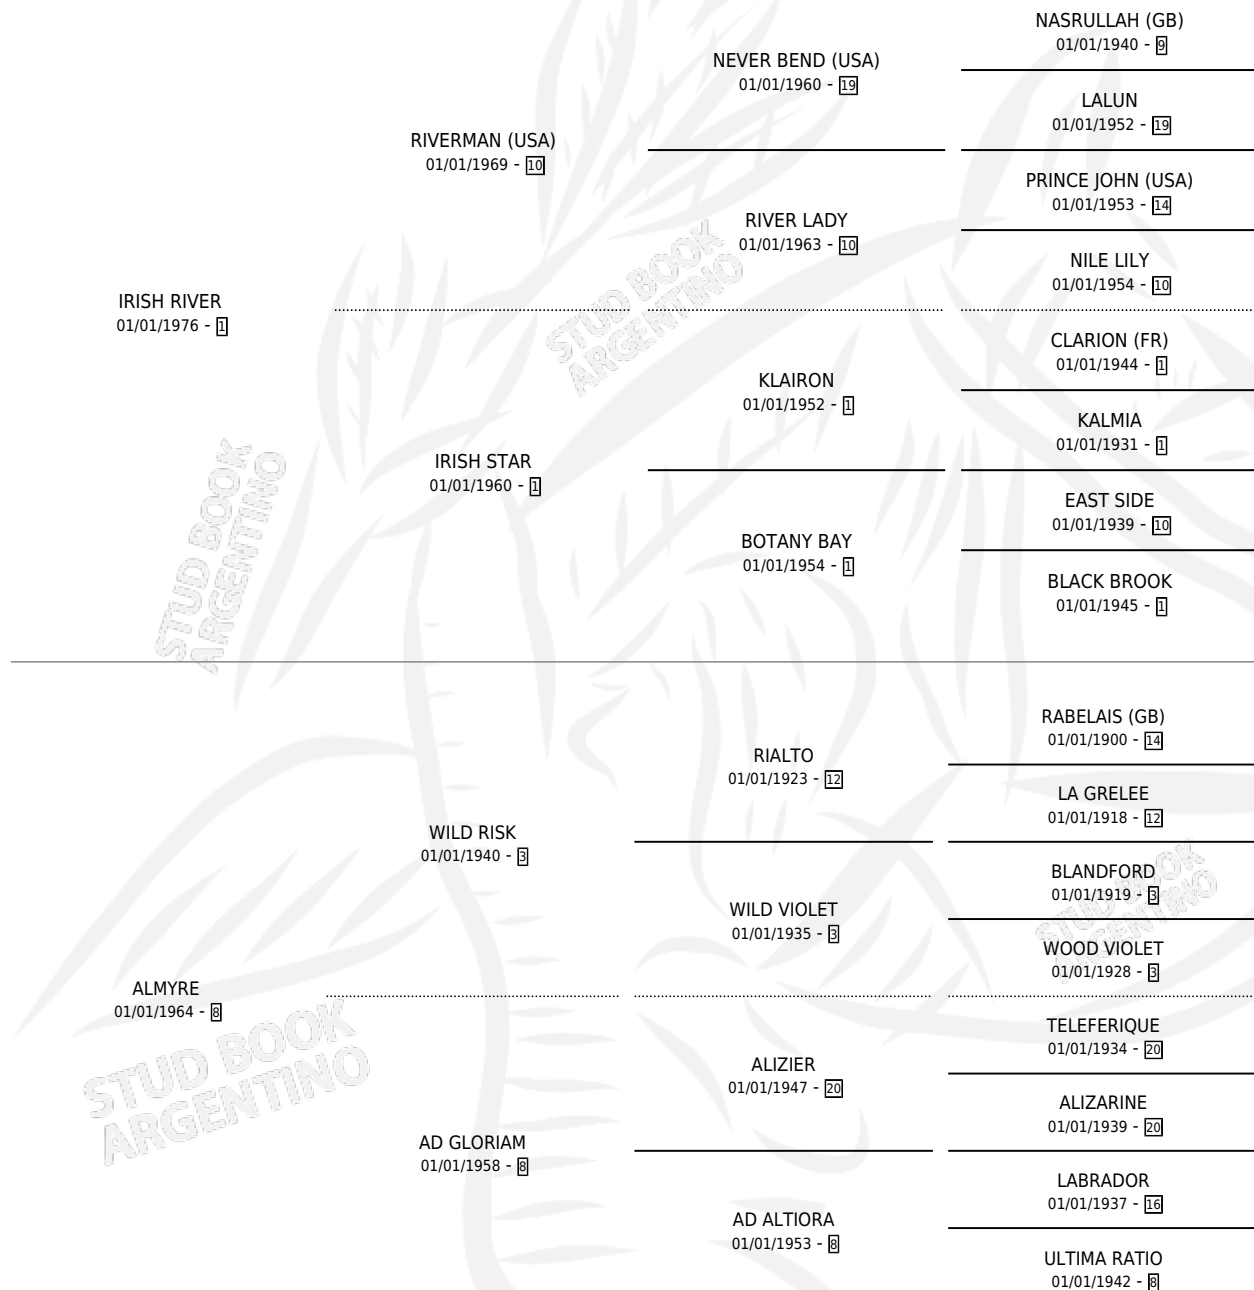

ALBERTINE

por IRISH RIVER y ALMYRE por WILD RISK

Argentina · Hembra · No Consigna · SP · 01/01/1981
Familia 8-f · Volumen 31

ESTADO

TIPIFICACIÓN SANGUÍNEA	X
TIPIFICACIÓN POR ADN	X
PASAPORTE	X
IDENTIFICACIÓN POR MICROCHIP	X
REPRODUCTOR	X

Lugar de nacimiento: Campo particular

Criador: Sin dato

~

HIJOS

	MACHOS	HEMBRAS
1 NACIERON	0	1
SIN ACTUACIONES		

PEDIGREE