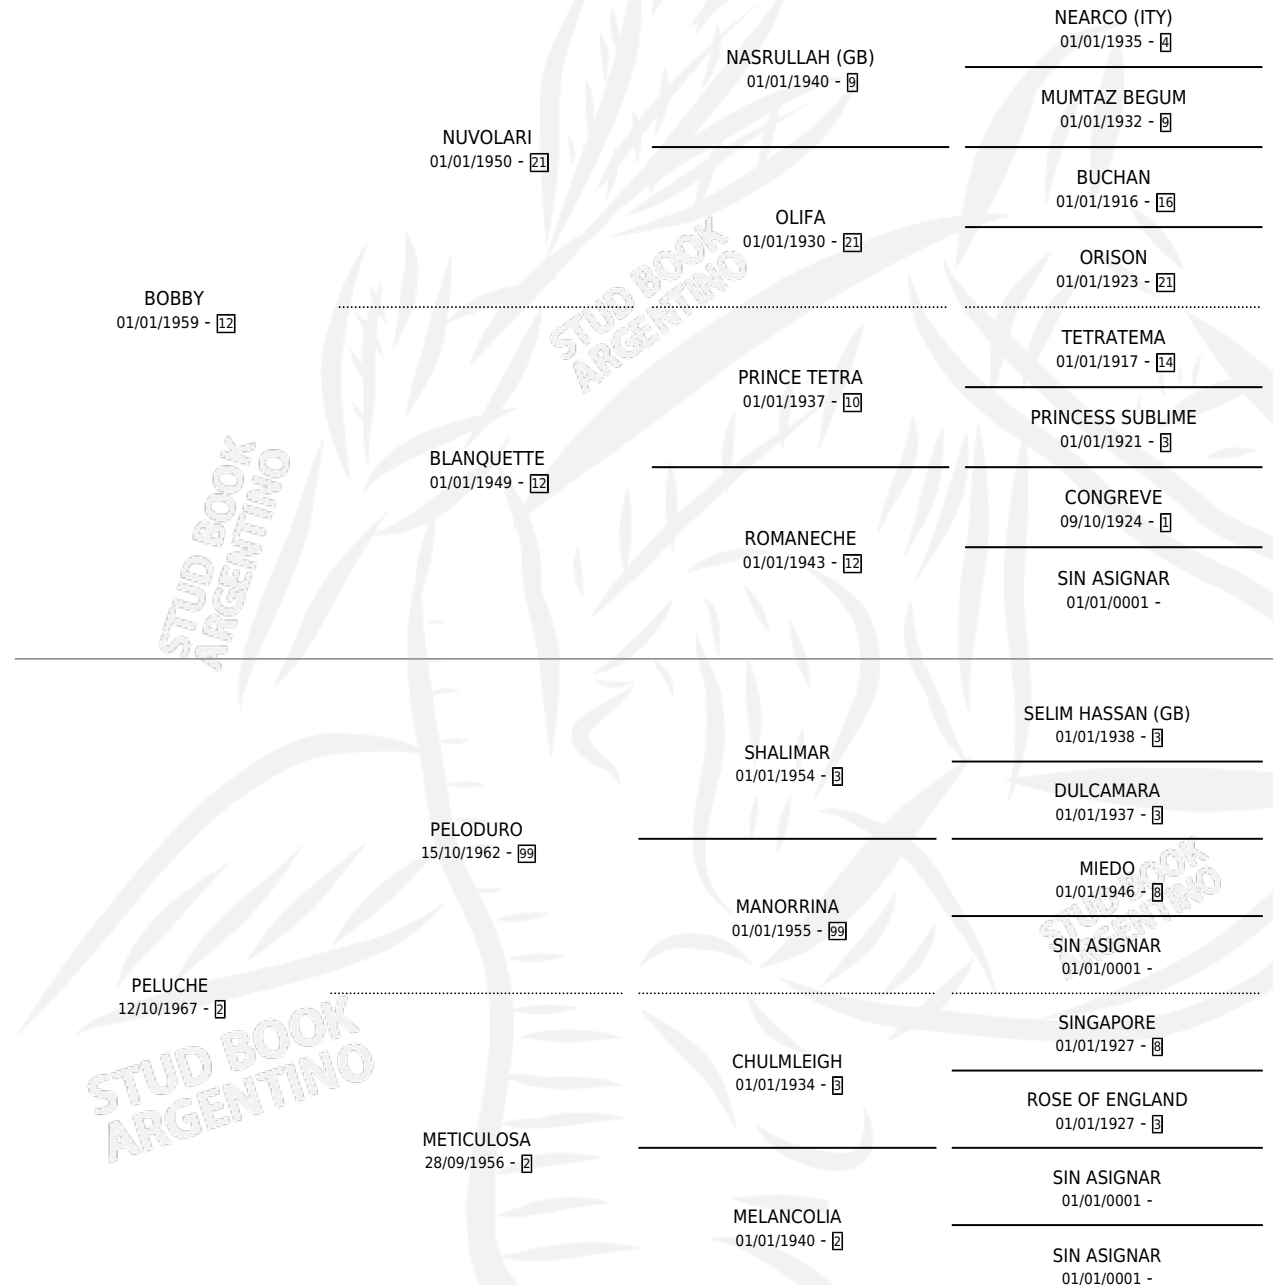

BERRIATUA

por **BOBBY** y **PELUCHE** por **PELODURO**

Argentina · Hembra · Zaino Colorado · SP · 11/10/1977
Familia 2-a · Volumen 29

ESTADO

TIPIFICACIÓN SANGUÍNEA	X
TIPIFICACIÓN POR ADN	X
PASAPORTE	X
IDENTIFICACIÓN POR MICROCHIP	X
REPRODUCTOR	✓

Lugar de nacimiento: Campo particular

Criador: Jimenez Miguel Angel Luis.

~

HIJOS

	MACHOS	HEMBRAS
4 NACIERON	4	0
4 CORRIERON	4	0
1 GANARON	1	0
0 GANADORES CL	0 GANADORES GR	0 GANADORES G1

PEDIGREE