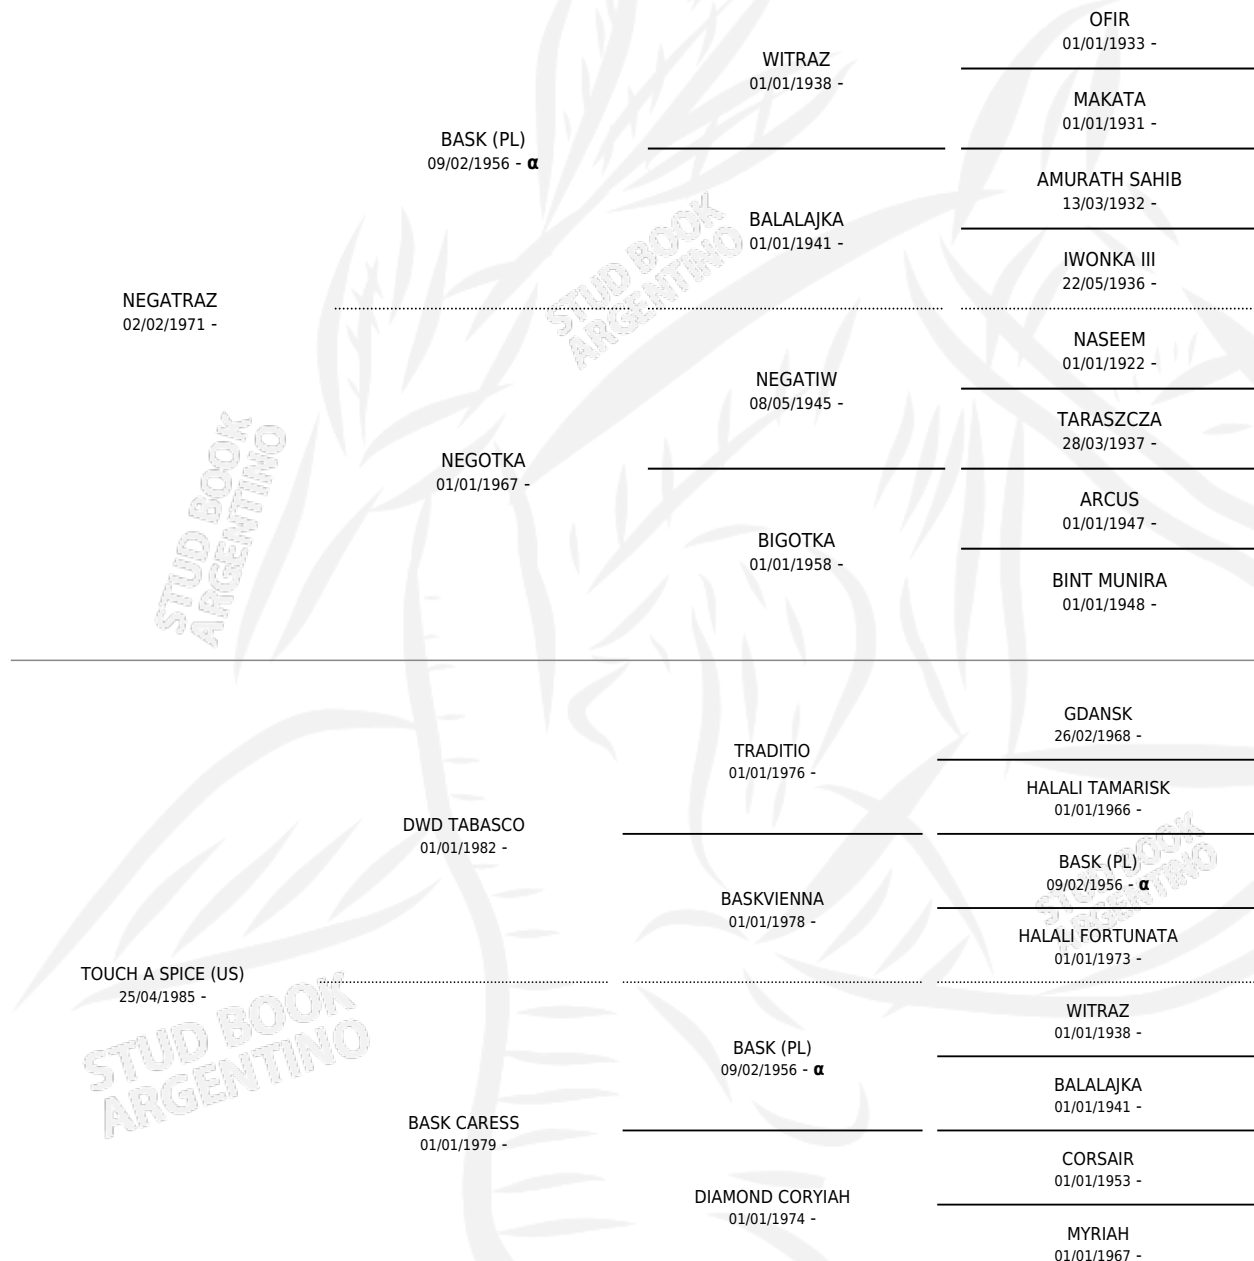

TOUCH A DREAM (US)

por NEGATRAZ y TOUCH A SPICE (US) por DWD TABASCO

PEDIGREE

Estados Unidos · Hembra · Zaino · AP · 24/03/1992
Familia · Volumen web

ESTADO

TIPIFICACIÓN SANGUÍNEA	X
TIPIFICACIÓN POR ADN	✓
PASAPORTE	✓
IDENTIFICACIÓN POR MICROCHIP	X
REPRODUCTOR	✓

Lugar de nacimiento: Estados Unidos

Criador: Extranjero

~

HIJOS

	MACHOS	HEMBRAS
7 NACIERON	0	7
SIN ACTUACIONES		

INBREEDING : α

EXPORTACIÓN / IMPORTACIÓN

FECHA	MOVIMIENTO	PAÍS
02/05/2016	EXPORTADO	CHILE