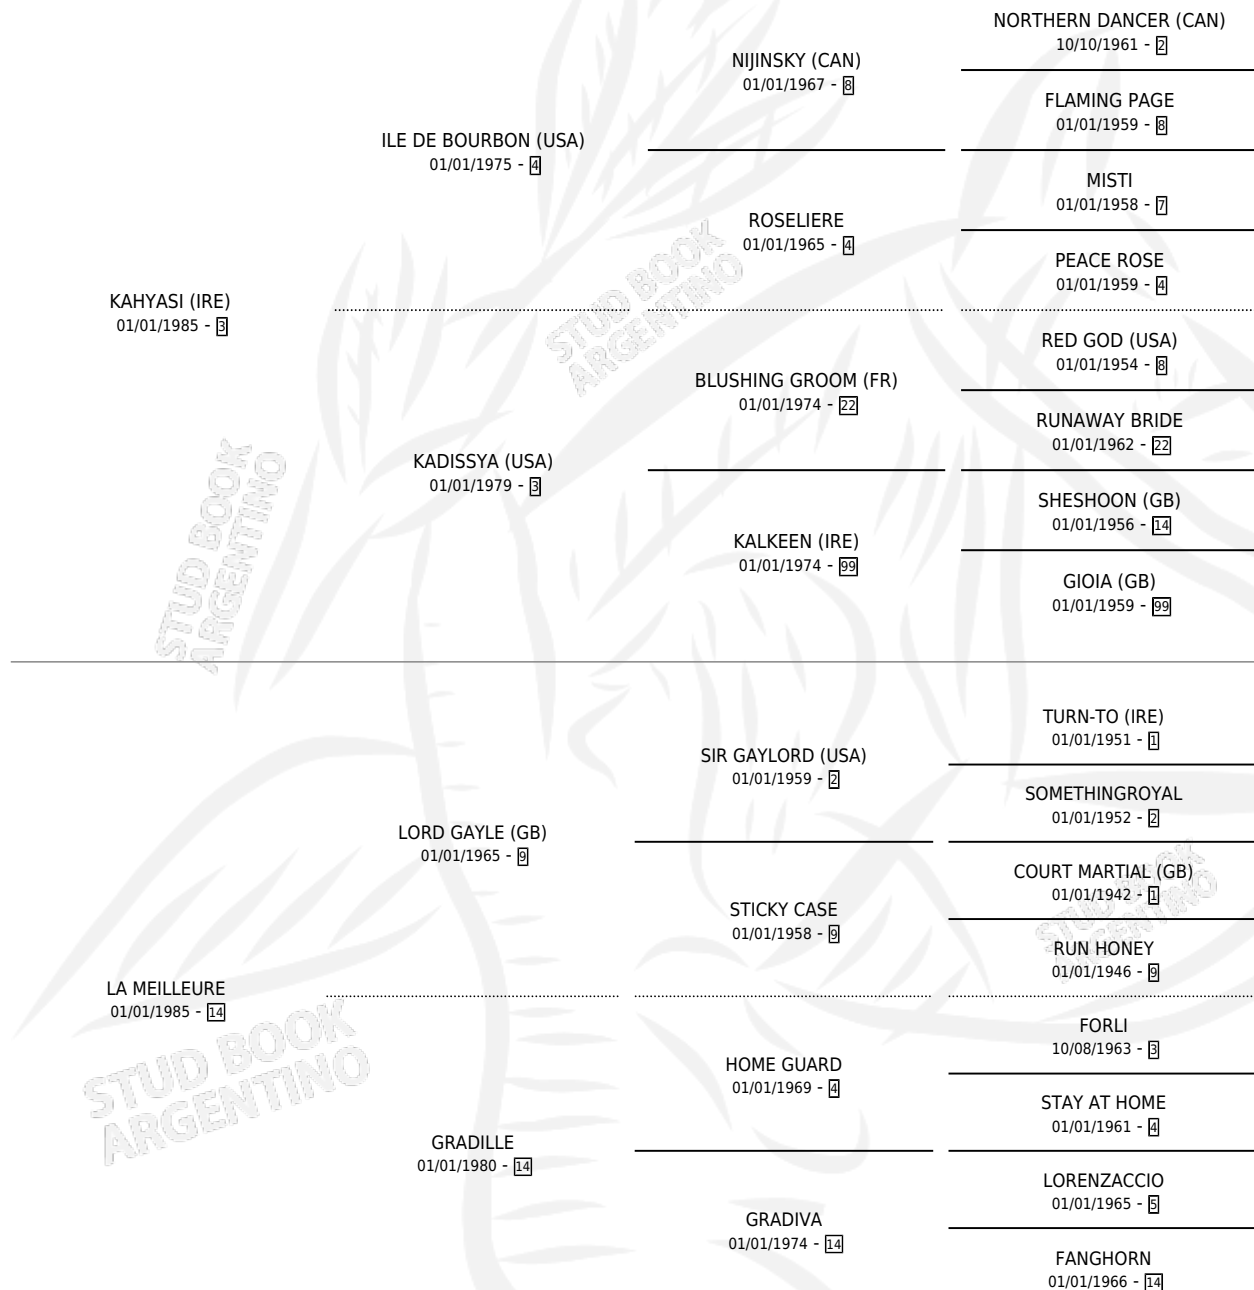

ZAVALETA (IRE)

por **KAHYASI (IRE)** y **LA MEILLEURE** por **LORD GAYLE (GB)**

Irlanda · Hembra · Zaino · SP · 01/01/1991
Familia 14-c · Volumen web

ESTADO

TIPIFICACIÓN SANGUÍNEA	X
TIPIFICACIÓN POR ADN	X
PASAPORTE	X
IDENTIFICACIÓN POR MICROCHIP	X
REPRODUCTOR	X

Lugar de nacimiento: Irlanda
Criador: Extranjero

~

HIJOS

	MACHOS	HEMBRAS
1 NACIERON	0	1
SIN ACTUACIONES		

PEDIGREE

ZAVALETA (IRE)

Datos oficiales del Stud Book Argentino

Documento generado el 10/05/2026