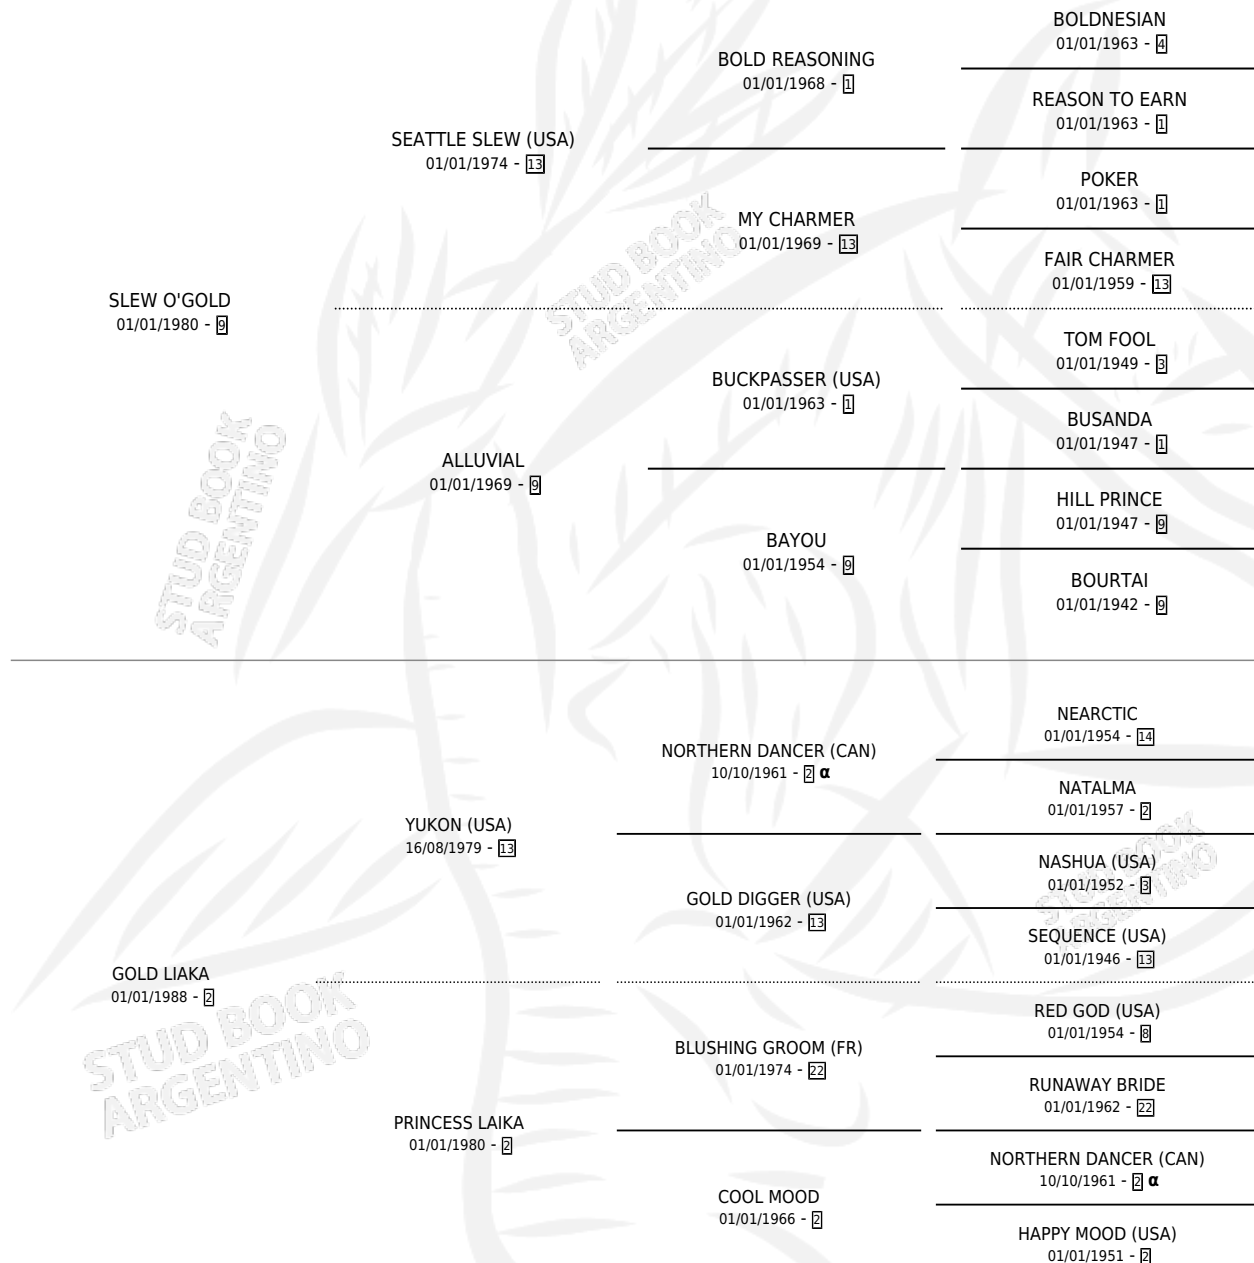

GOLDEN PATH (CAN)

por SLEW O'GOLD y GOLD LIAKA por YUKON (USA)

PEDIGREE

Canada · Hembra · Zaino · SP · 01/01/1997
Familia 2-n · Volumen web

ESTADO

TIPIFICACIÓN SANGUÍNEA	X
TIPIFICACIÓN POR ADN	X
PASAPORTE	X
IDENTIFICACIÓN POR MICROCHIP	X
REPRODUCTOR	X

Lugar de nacimiento: Canada
Criador: Extranjero

~

HIJOS

	MACHOS	HEMBRAS
1 NACIERON	0	1
1 CORRIERON	0	1

SIN ACTUACIONES

INBREEDING : α

GOLDEN PATH (CAN)

Datos oficiales del Stud Book Argentino