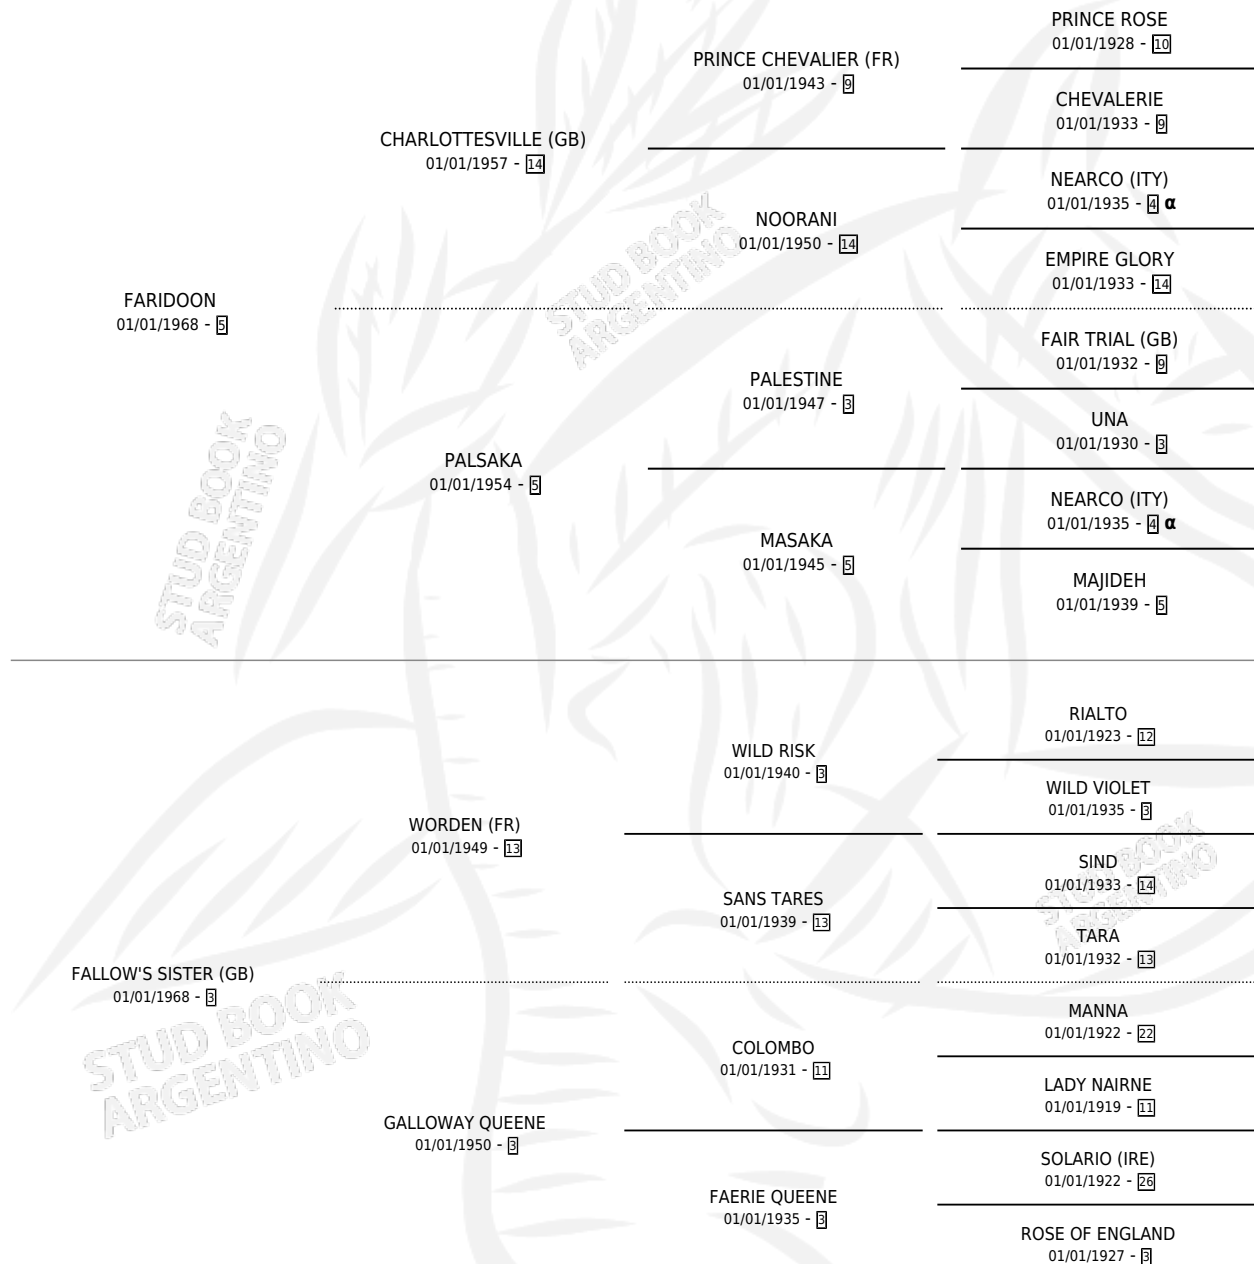

FAMED

por **FARIDOO** y **FALLOW'S SISTER (GB)** por **WORDEN (FR)**

Argentina · Hembra · Zaino · SP · 01/01/1977
Familia 3-i · Volumen 29

ESTADO

TIPIFICACIÓN SANGUÍNEA	✓
TIPIFICACIÓN POR ADN	X
PASAPORTE	X
IDENTIFICACIÓN POR MICROCHIP	X
REPRODUCTOR	✓

Lugar de nacimiento: Campo particular
Criador: Sin dato

~

HIJOS

	MACHOS	HEMBRAS
10 NACIERON	5	5
5 CORRIERON	3	2
3 GANARON	2	1

0	0	0
GANADORES CL	GANADORES GR	GANADORES G1

PEDIGREE

INBREEDING : α

CAMPAÑA

Solo carreras oficiales de Argentina

POR EDAD

EDAD	CC	1°	2°	3°	4°	5°	NP	CLC	CLG	CLCG1	CLGG1	IMPORTE	GANANCIA / CC
3 AÑOS	1	0	0	1	0	0	0	1	0	0	0	\$0	\$0
4 AÑOS	1	1	0	0	0	0	0	0	0	0	0	\$0	\$0
TOTALES	2	1	0	1	0	0	0	1	0	0	0	\$0	\$0
%		50.0%	0.0%	50.0%	0.0%	0.0%	0.0%	50.0%	0.0%	0.0%	0.0%		