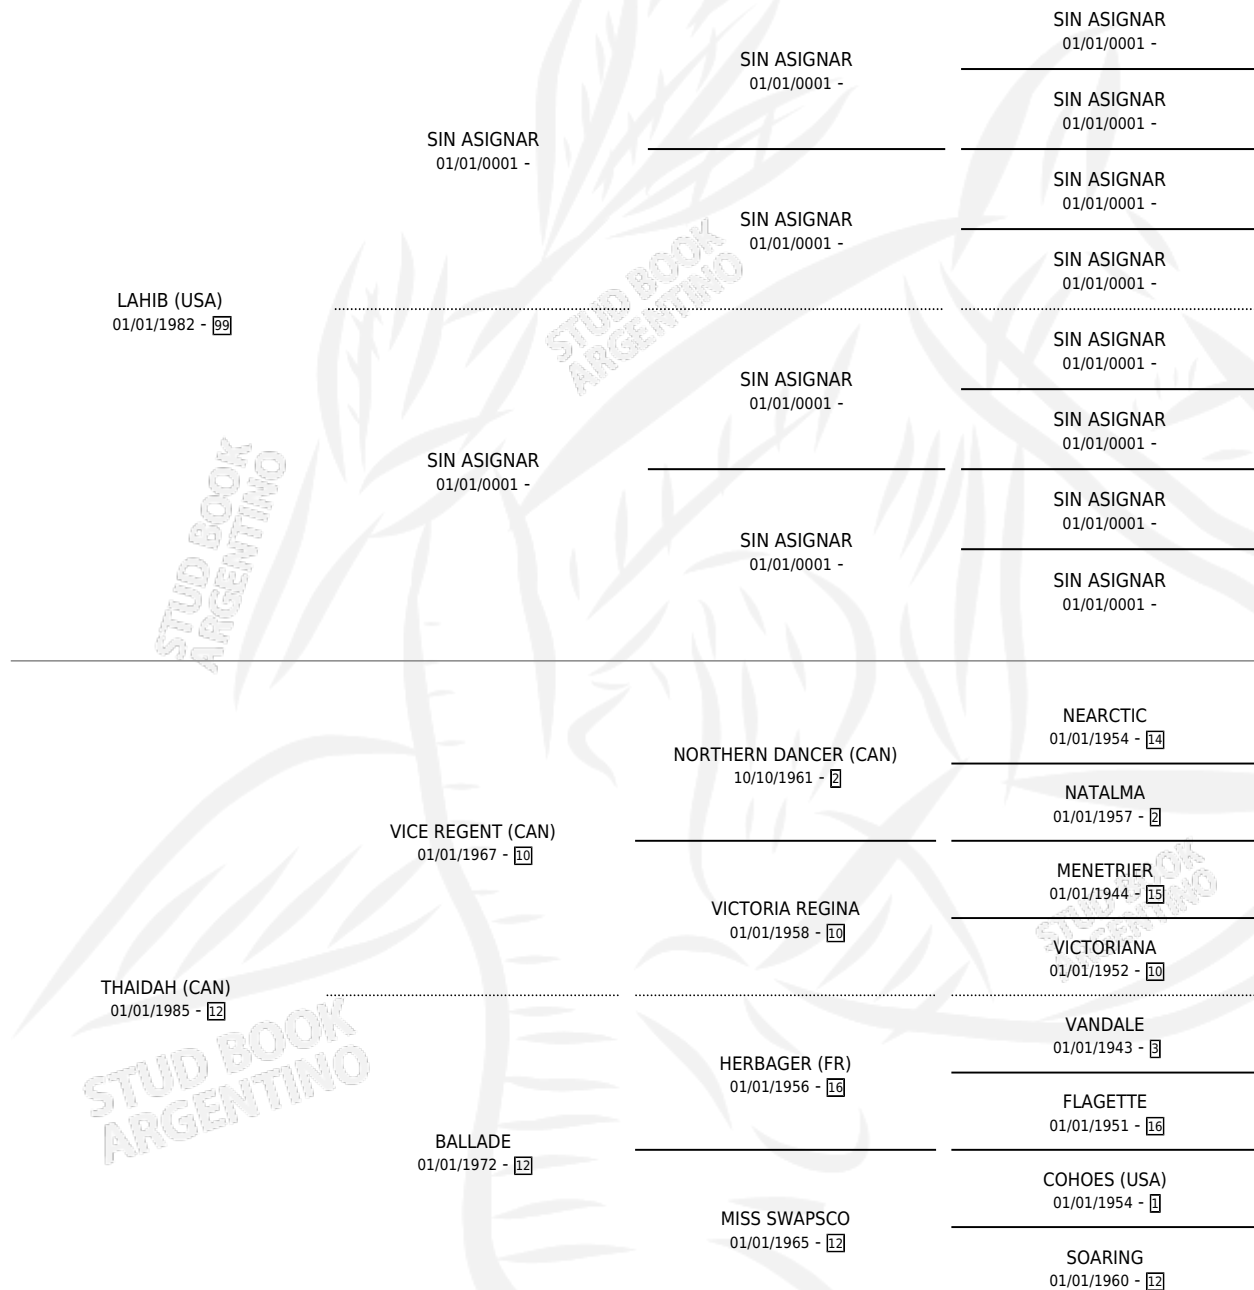

IRTIFA (GB)

por LAHIB (USA) y THAIDAH (CAN) por VICE REGENT (CAN)

Gran Bretaña · Hembra · Alazan · SP · 01/01/1994
Familia 12-c · Volumen web

ESTADO

TIPIFICACIÓN SANGUÍNEA	X
TIPIFICACIÓN POR ADN	X
PASAPORTE	X
IDENTIFICACIÓN POR MICROCHIP	X
REPRODUCTOR	X

Lugar de nacimiento: Gran Bretaña

Criador: Extranjero

~

HIJOS

	MACHOS	HEMBRAS
1 NACIERON	0	1
SIN ACTUACIONES		

PEDIGREE

IRTIFA (GB)

Datos oficiales del Stud Book Argentino