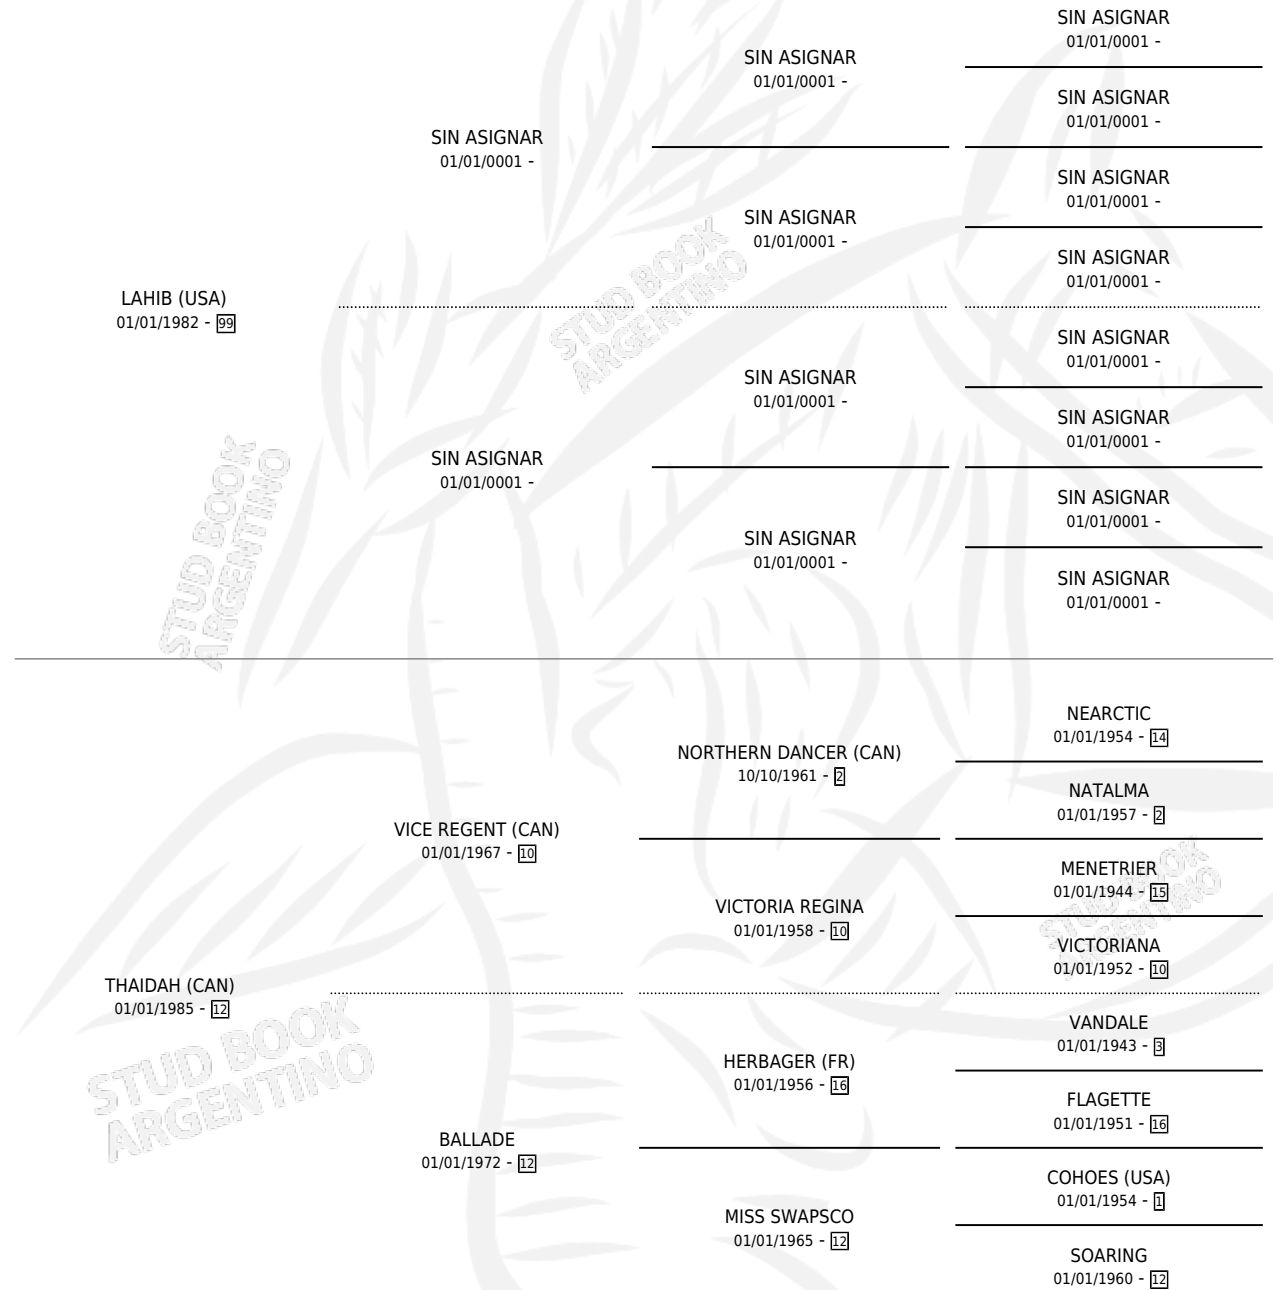

IRTIFA (GB)

por LAHIB (USA) y THAIDAH (CAN) por VICE REGENT (CAN)

Gran Bretaña · Hembra · Alazan · SP · 01/01/1994
Familia 12-c · Volumen web

ESTADO

TIPIFICACIÓN SANGUÍNEA	X
TIPIFICACIÓN POR ADN	X
PASAPORTE	X
IDENTIFICACIÓN POR MICROCHIP	X
REPRODUCTOR	X

Lugar de nacimiento: Gran Bretaña

Criador: Extranjero

~

HIJOS

	MACHOS	HEMBRAS
1 NACIERON	0	1
SIN ACTUACIONES		

PEDIGREE