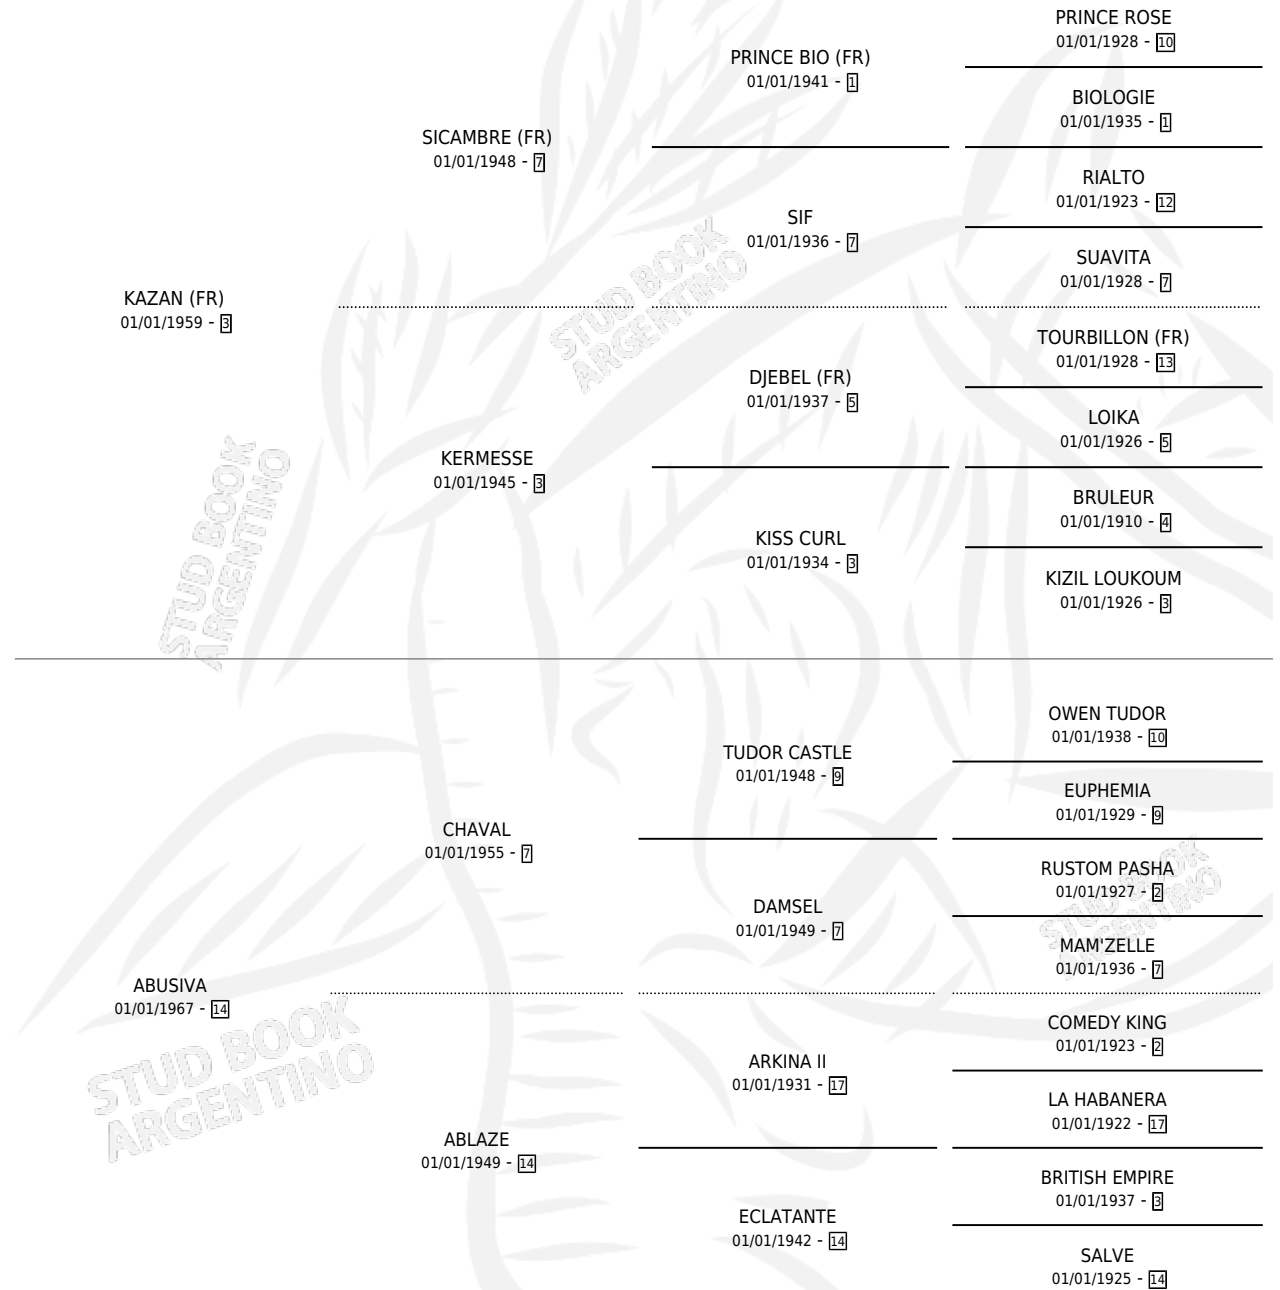

KYOTO

por **KAZAN (FR)** y **ABUSIVA** por **CHAVAL**

Argentina · Macho · Alazan · SP · 07/10/1977
Familia 14 · Volumen 29

ESTADO

TIPIFICACIÓN SANGUÍNEA	X
TIPIFICACIÓN POR ADN	X
PASAPORTE	X
IDENTIFICACIÓN POR MICROCHIP	X
REPRODUCTOR	X

Lugar de nacimiento: Campo particular

Criador: Sin dato

PEDIGREE