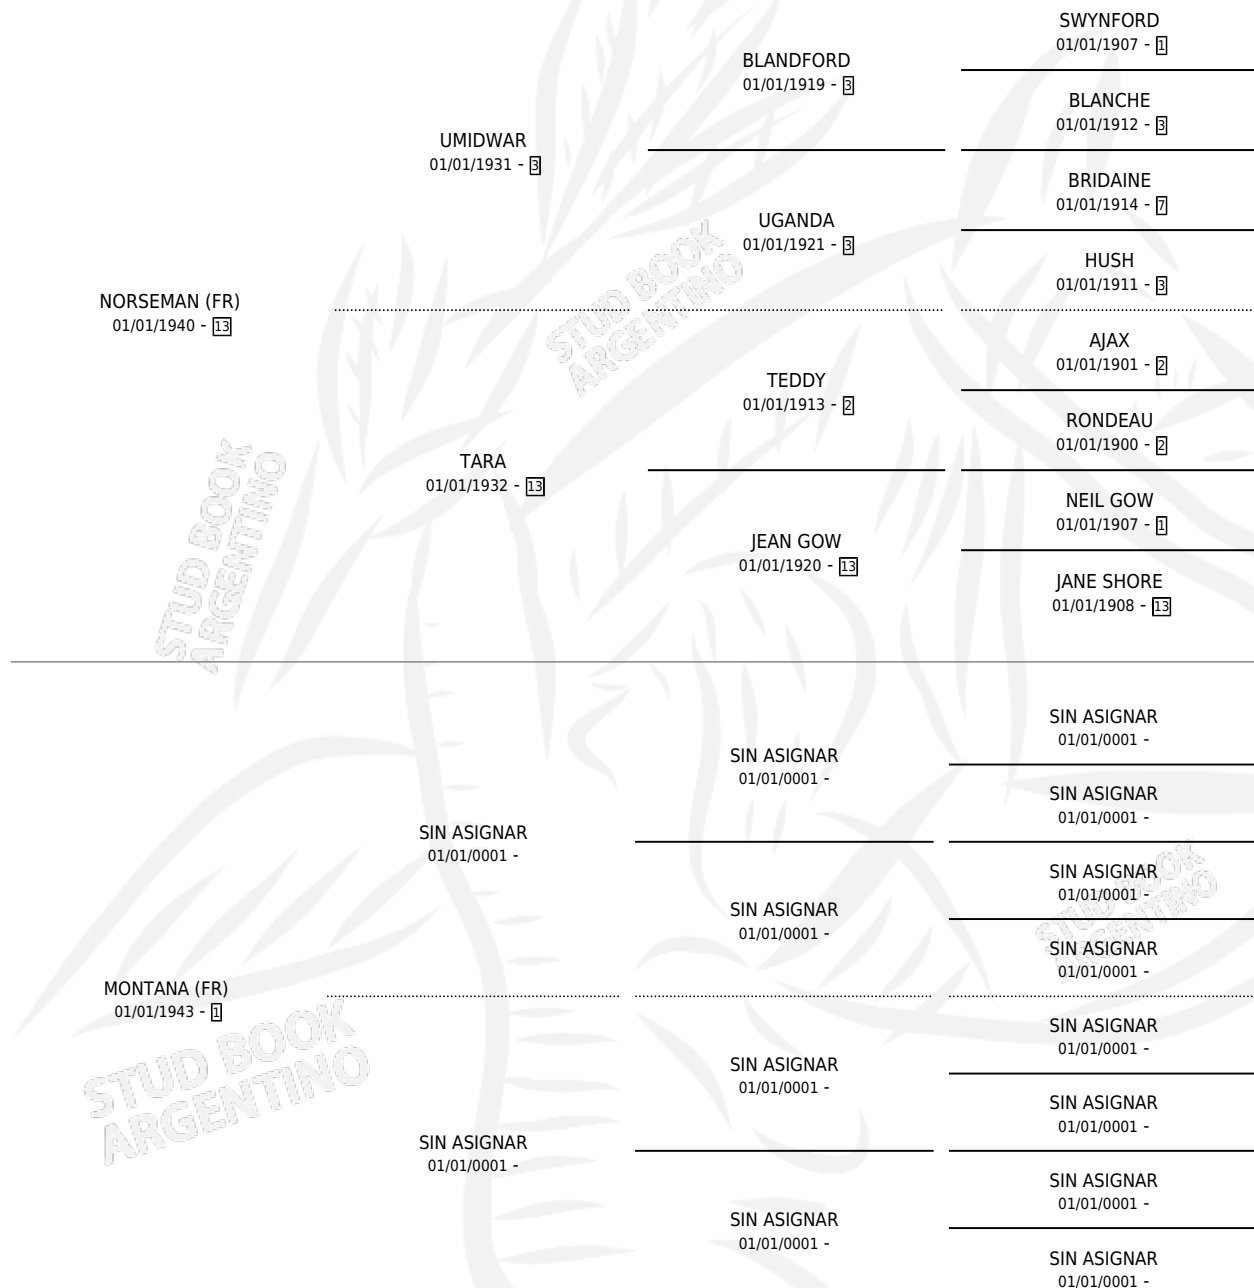

KALIMARA (FR)

por NORSEMAN (FR) y MONTANA (FR) por SIN ASIGNAR

Francia · Hembra · Zaino · SP · 01/01/1960
Familia 1 · Volumen web

ESTADO

TIPIFICACIÓN SANGUÍNEA	X
TIPIFICACIÓN POR ADN	X
PASAPORTE	X
IDENTIFICACIÓN POR MICROCHIP	X
REPRODUCTOR	X

Lugar de nacimiento: Francia

Criador: Extranjero

~

HIJOS

	MACHOS	HEMBRAS
1 NACIERON	0	1
SIN ACTUACIONES		

PEDIGREE

KALIMARA (FR)

Datos oficiales del Stud Book Argentino