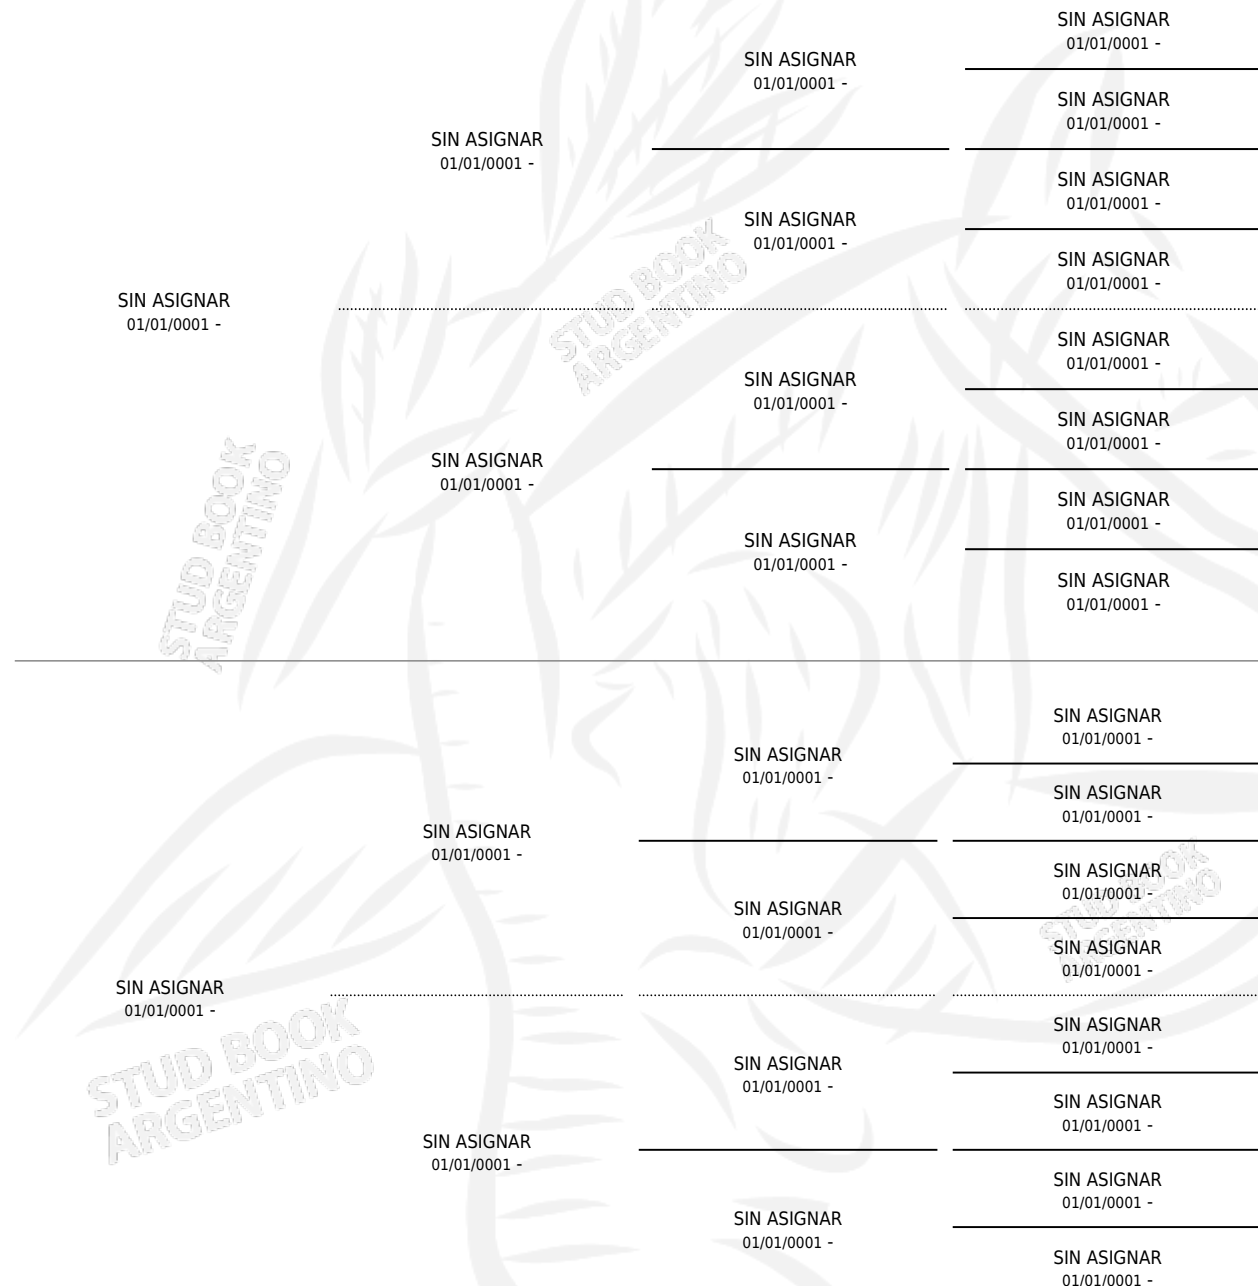

MONTANA (FR)

PEDIGREE

por SIN ASIGNAR y SIN ASIGNAR por SIN ASIGNAR

Francia · Hembra · Zaino · SP · 01/01/1943
Familia 1 · Volumen web

ESTADO

TIPIFICACIÓN SANGUÍNEA	X
TIPIFICACIÓN POR ADN	X
PASAPORTE	X
IDENTIFICACIÓN POR MICROCHIP	X
REPRODUCTOR	X

Lugar de nacimiento: Francia

Criador: Extranjero

~

HIJOS

	MACHOS	HEMBRAS
1 NACIERON	0	1

SIN ACTUACIONES

MONTANA (FR)

Datos oficiales del Stud Book Argentino