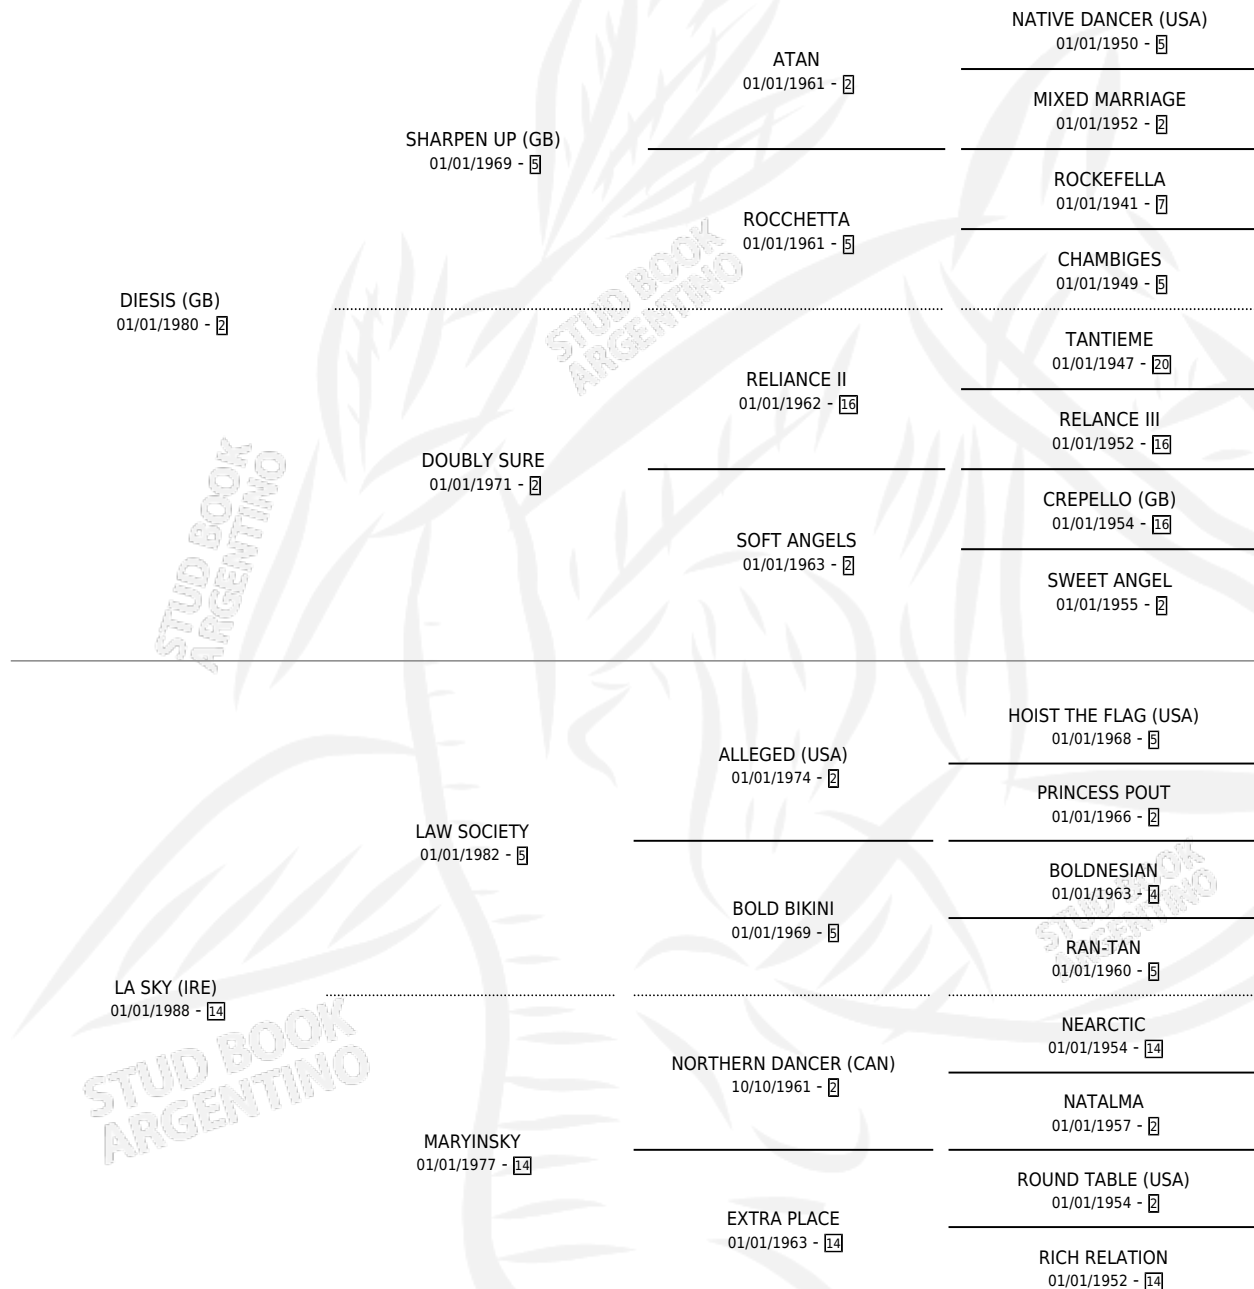

LOVE DIVINE (GB)

por **DIESIS (GB)** y **LA SKY (IRE)** por **LAW SOCIETY**

Gran Bretaña · Hembra · Zaino · SP · 01/01/1997
Familia 14-c · Volumen web

ESTADO

TIPIFICACIÓN SANGUÍNEA	X
TIPIFICACIÓN POR ADN	X
PASAPORTE	X
IDENTIFICACIÓN POR MICROCHIP	X
REPRODUCTOR	X

Lugar de nacimiento: Gran Bretaña

Criador: Extranjero

~

HIJOS

	MACHOS	HEMBRAS
1 NACIERON	1	0

SIN ACTUACIONES

PEDIGREE

LOVE DIVINE (GB)