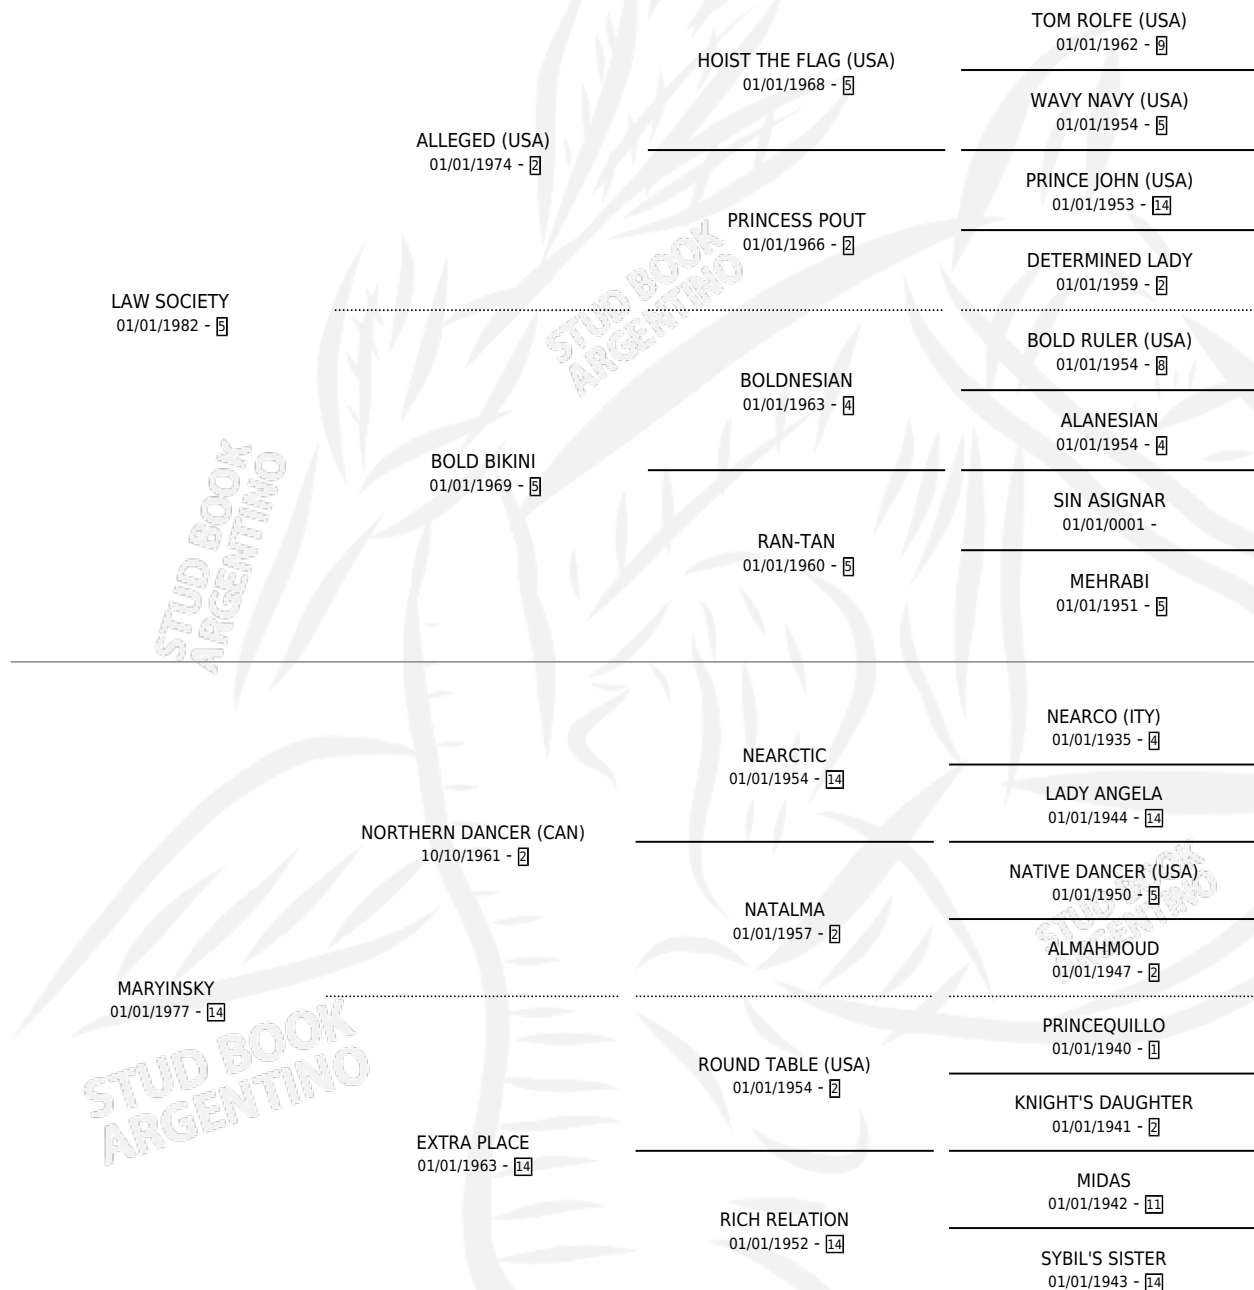

LA SKY (IRE)

por LAW SOCIETY y MARYINSKY por NORTHERN DANCER (CAN)

Irlanda · Hembra · Zaino · SP · 01/01/1988
Familia 14-c · Volumen web

ESTADO

TIPIFICACIÓN SANGUÍNEA	X
TIPIFICACIÓN POR ADN	X
PASAPORTE	X
IDENTIFICACIÓN POR MICROCHIP	X
REPRODUCTOR	X

Lugar de nacimiento: Irlanda
Criador: Extranjero

~

HIJOS

	MACHOS	HEMBRAS
1 NACIERON	0	1
SIN ACTUACIONES		

PEDIGREE

LA SKY (IRE)

Datos oficiales del Stud Book Argentino

Documento generado el 08/05/2026