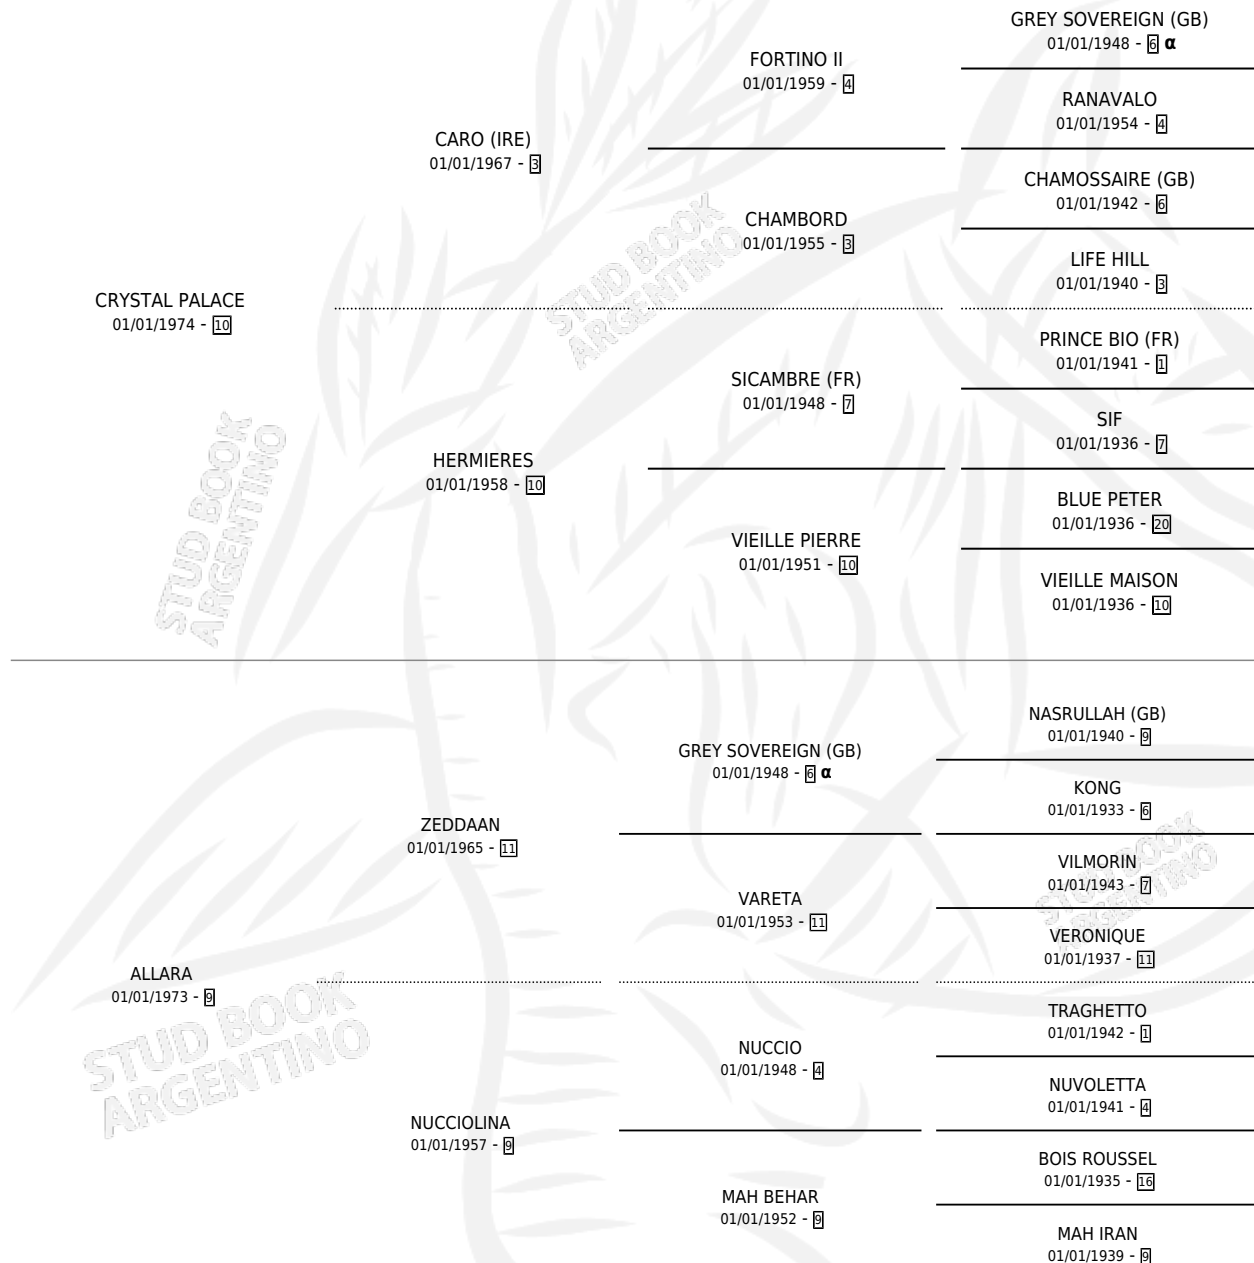

ALRUCCABA (IRE)

por CRYSTAL PALACE y ALLARA por ZEDDAAN

Irlanda · Hembra · Tordillo · SP · 01/01/1983
Familia 9-c · Volumen web

ESTADO

TIPIFICACIÓN SANGUÍNEA	X
TIPIFICACIÓN POR ADN	X
PASAPORTE	X
IDENTIFICACIÓN POR MICROCHIP	X
REPRODUCTOR	X

Lugar de nacimiento: Irlanda

Criador: Extranjero

~

HIJOS

	MACHOS	HEMBRAS
1 NACIERON	0	1
SIN ACTUACIONES		

PEDIGREE

INBREEDING : α

ALRUCCABA (IRE)